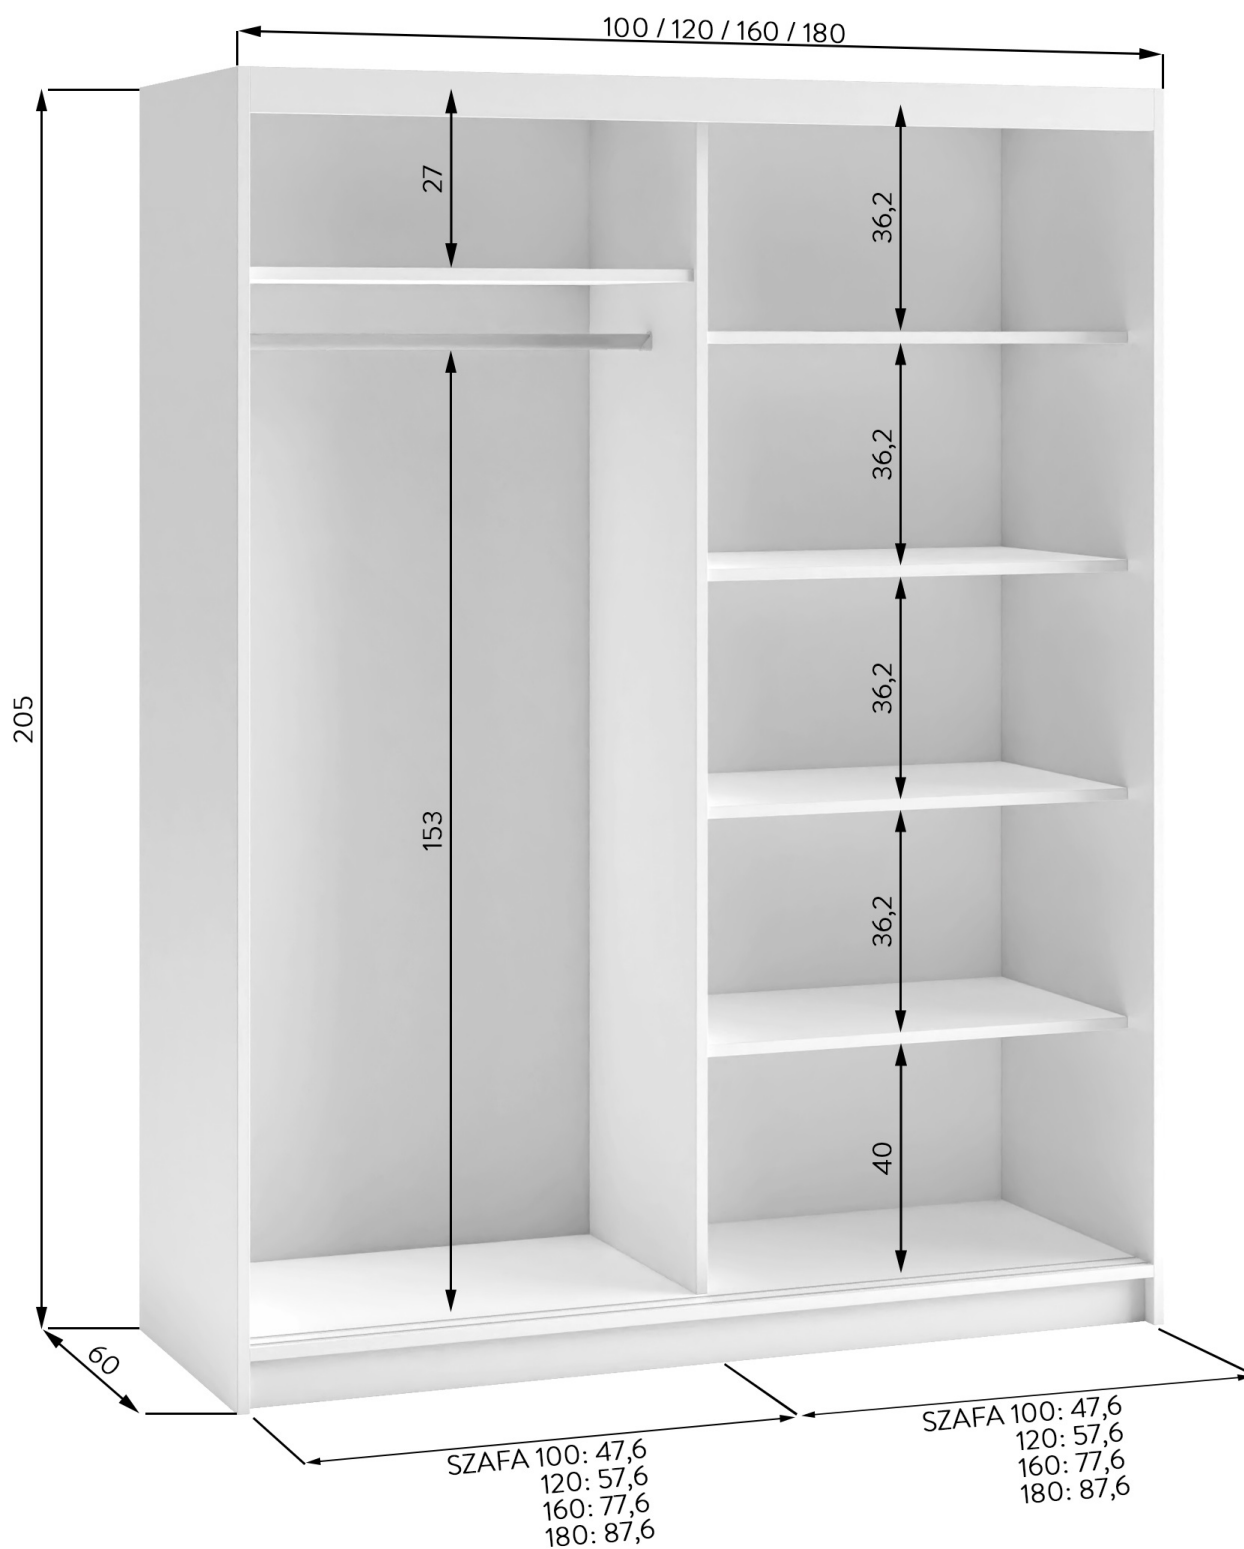

Produkt posiada dodatkowe opcje: