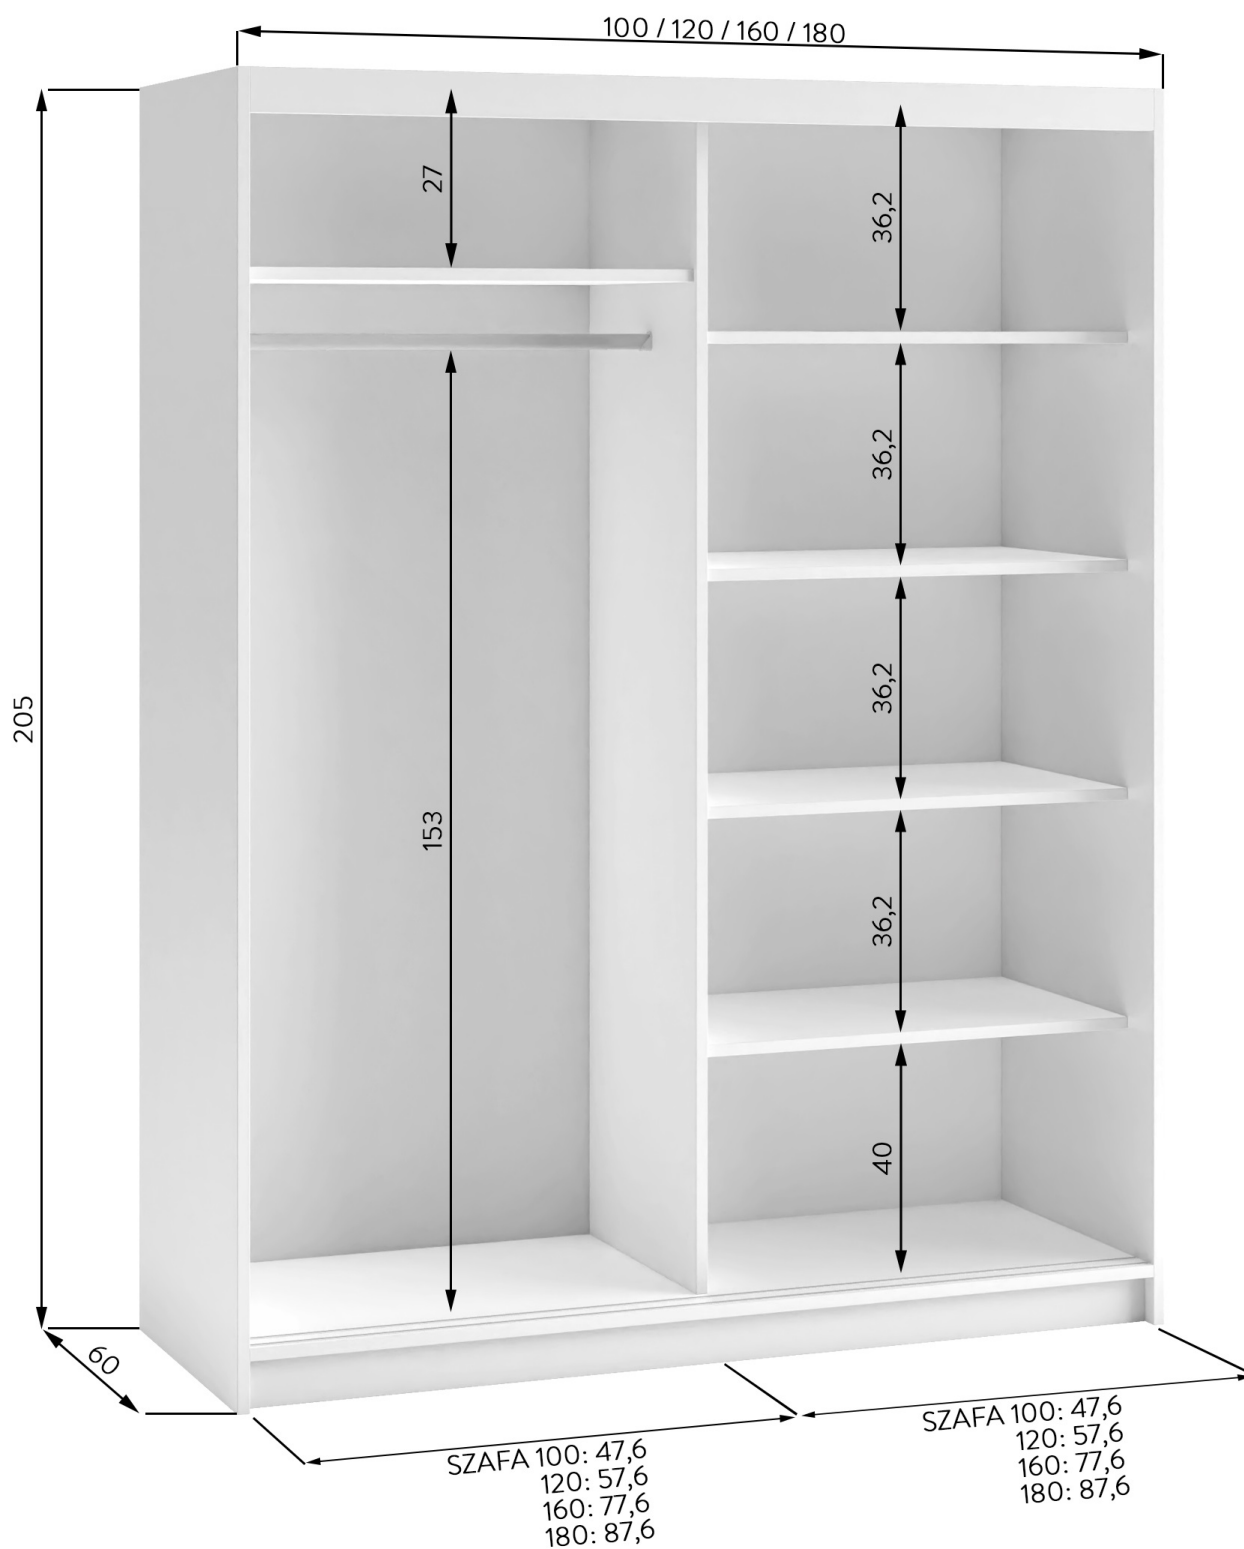

Cena	1 232 zł
Czas wysyłki	3-7 dni roboczych
Numer katalogowy	4344
Szerokość	160 cm
wykończenie	matowe
Kolor frontu	Biały
Kolor korpusu	Biały
Lustro	Tak
Wysokość	205 cm
Głębokość	60 cm

Opis produktu

Szafa przesuwna z lustrem 160 cm garderoba HARRY biała

Szafa z lustrem to niezbędny element każdej sypialni oraz przedpokoju. Elegancki design doskonale komponuje się z nowoczesnym wystrojem wnętrza, dodając im wyjątkowego uroku. Szafa wykonana z wysokiej jakości płyty laminowanej 16 mm, dzięki czemu jest nie tylko trwała, ale również pięknie prezentuje się w każdej przestrzeni. Mebel wyposażony jest w praktyczne półki oraz drążki na ubrania. Szafa dostępna w czterech szerokościach 100 / 120 / 160 / 180 cm oraz czterech modnych konfiguracjach kolorystycznych.

Specyfikacja:

- szerokość: **160 cm**
- wysokość: **205 cm**
- głębokość: **60 cm**
- korpus i front: **płyta laminowana 16 mm**
- prowadnice: **metalowe (laguna)**
- okucia: **metalowe (laguna)**
- drążek na wieszaki: **tak**
- lustro: **tak**
- szuflady : **opcjonalnie (dodatkowa opcja)**

Dostępne opcje kolorystyczne:

- korpus: biały drzwi: białe
- korpus: czarny drzwi: czarne
- korpus: artisan drzwi: artisan

- korpus: artisan drzwi: czarne

Wnętrze szafy:

Szczegółowe wymiary:

Produkt posiada dodatkowe opcje: