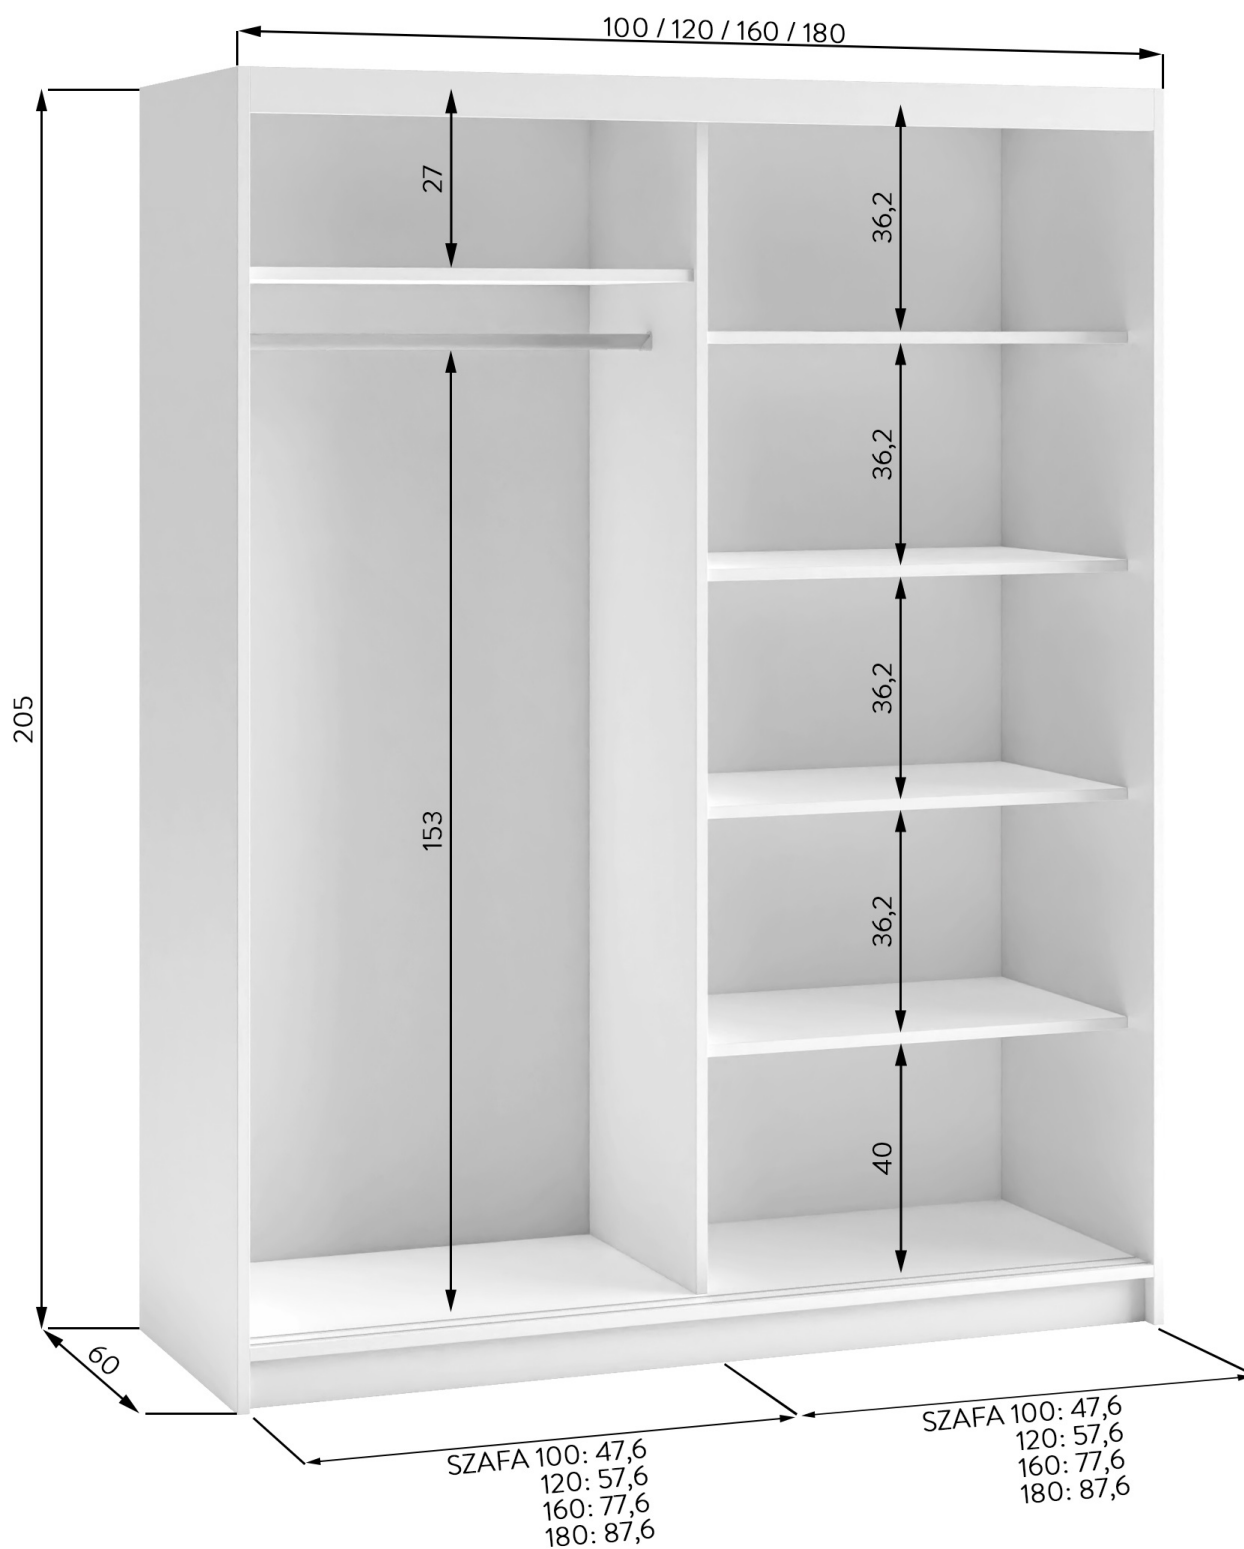

Opis produktu

Szafa przesuwna z lustrem 120 cm garderoba HARRY czarna

Szafa z lustrem to niezbędny element każdej sypialni oraz przedpokoju. Elegancki design doskonale komponuje się z nowoczesnym wystrojem wnętrza, dodając im wyjątkowego uroku. Szafa wykonana z wysokiej jakości płyty laminowanej 16 mm, dzięki czemu jest nie tylko trwała, ale również pięknie prezentuje się w każdej przestrzeni. Mebel wyposażony jest w praktyczne półki oraz drążki na ubrania. Szafa dostępna w czterech szerokościach 100 / 120 / 160 / 180 cm oraz czterech modnych konfiguracjach kolorystycznych.

Specyfikacja:

- szerokość: **120 cm**
- wysokość: **205 cm**
- głębokość: **60 cm**
- korpus i front: **płyta laminowana 16 mm**
- prowadnice: **metalowe (laguna)**
- okucia: **metalowe (laguna)**
- drążek na wieszaki: **tak**
- lustro: **tak**
- szuflady : **opcjonalnie (dodatkowa opcja)**

Dostępne opcje kolorystyczne:

- korpus: biały drzwi: białe
- korpus: czarny drzwi: czarne
- korpus: artisan drzwi: artisan

- korpus: artisan drzwi: czarne

Wnętrze szafy:

Szczegółowe wymiary:

Produkt posiada dodatkowe opcje:

dodatkowe szuflady: nie , tak (+ 139 zł)
Kolor korpusu: Biały , Czarny , Dąb artisan
Kolor frontu: Biały Mat , Czarny Mat , Dąb Artisan