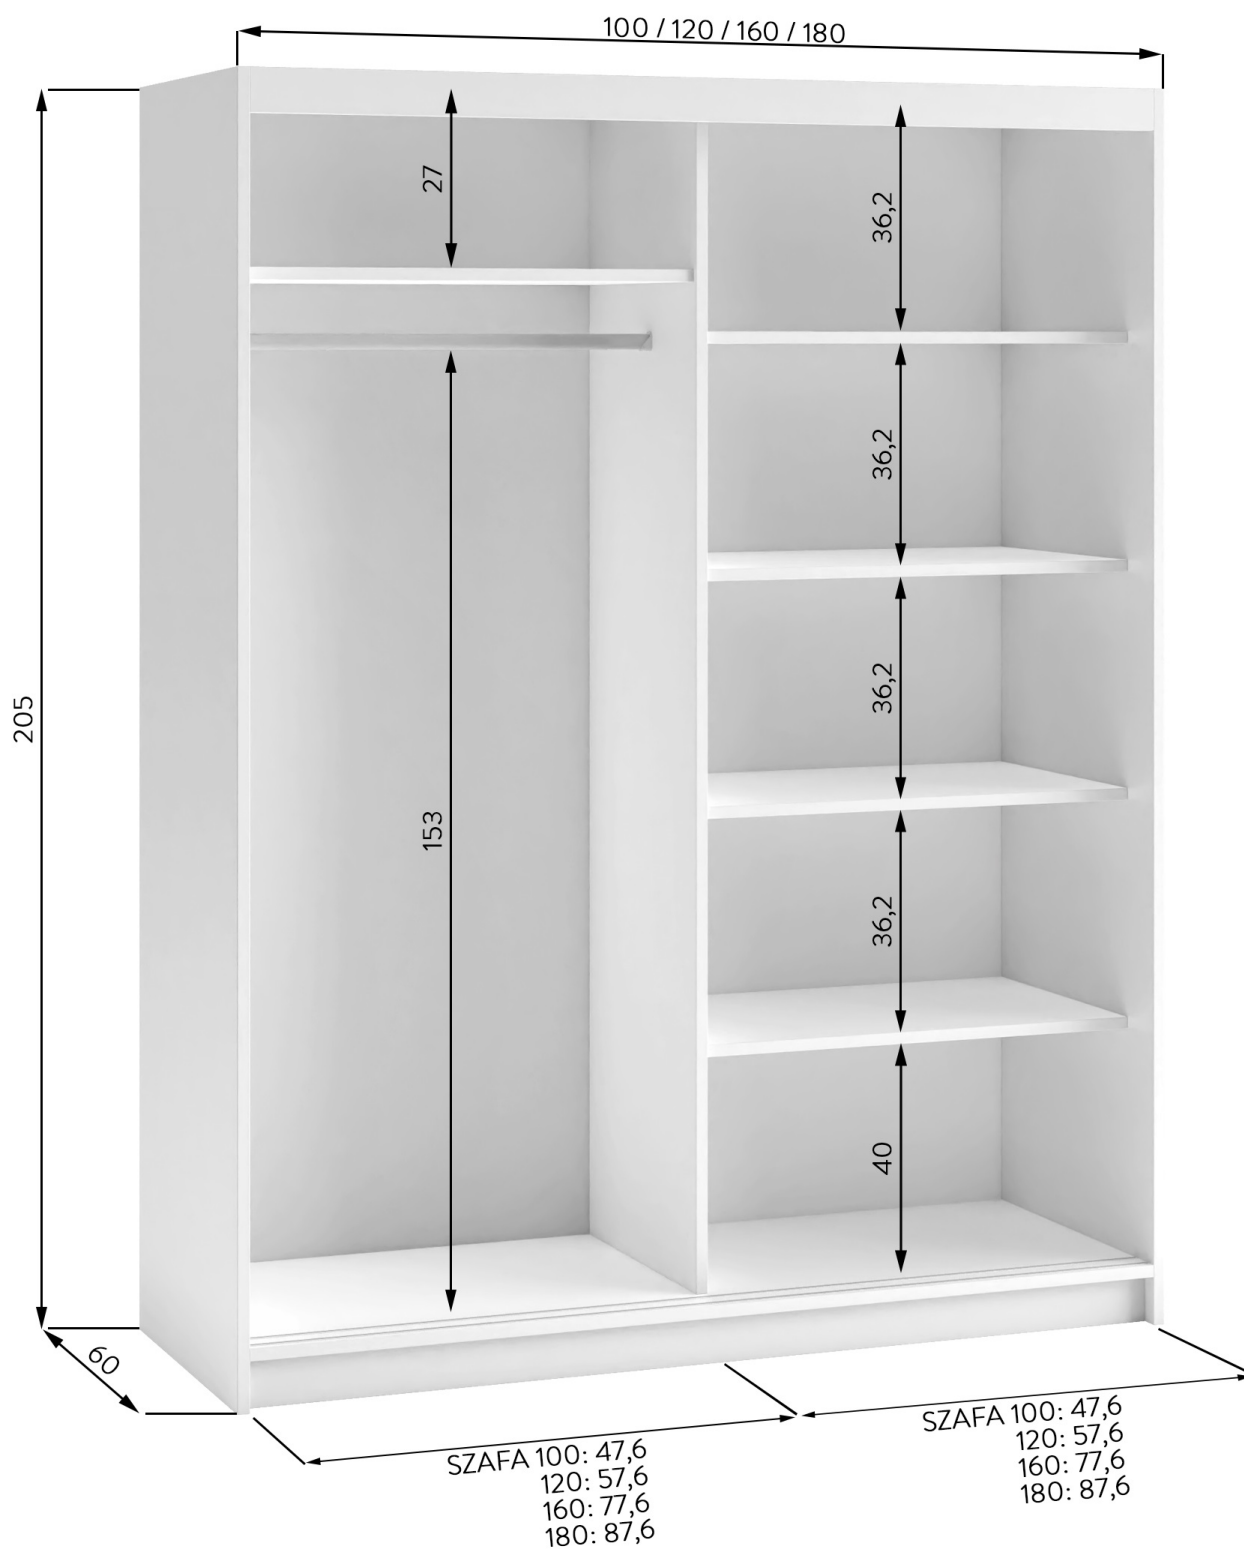

Cena	1 042 zł
Czas wysyłki	3-7 dni roboczych
Numer katalogowy	4340
Szerokość	120 cm
wykończenie	matowe
Kolor frontu	Biała
Kolor korpusu	Biała
Lustro	Tak
Wysokość	205 cm
Głębokość	60 cm

Opis produktu

Szafa przesuwna z lustrem 120 cm garderoba HARRY biała

Szafa z lustrem to niezbędny element każdej sypialni oraz przedpokoju. Elegancki design doskonale komponuje się z nowoczesnym wystrojem wnętrza, dodając im wyjątkowego uroku. Szafa wykonana z wysokiej jakości płyty laminowanej 16 mm, dzięki czemu jest nie tylko trwała, ale również pięknie prezentuje się w każdej przestrzeni. Mebel wyposażony jest w praktyczne półki oraz drążki na ubrania. Szafa dostępna w czterech szerokościach 100 / 120 / 160 / 180 cm oraz czterech modnych konfiguracjach kolorystycznych.

Specyfikacja:

- szerokość: **120 cm**
- wysokość: **205 cm**
- głębokość: **60 cm**
- korpus i front: **płyta laminowana 16 mm**
- prowadnice: **metalowe (laguna)**
- okucia: **metalowe (laguna)**
- drążek na wieszaki: **tak**
- lustro: **tak**
- szuflady : **opcjonalnie (dodatkowa opcja)**

Dostępne opcje kolorystyczne:

- korpus: biały drzwi: białe
- korpus: czarny drzwi: czarne
- korpus: artisan drzwi: artisan

- korpus: artisan drzwi: czarne

Wnętrze szafy:

Szczegółowe wymiary:

Produkt posiada dodatkowe opcje: