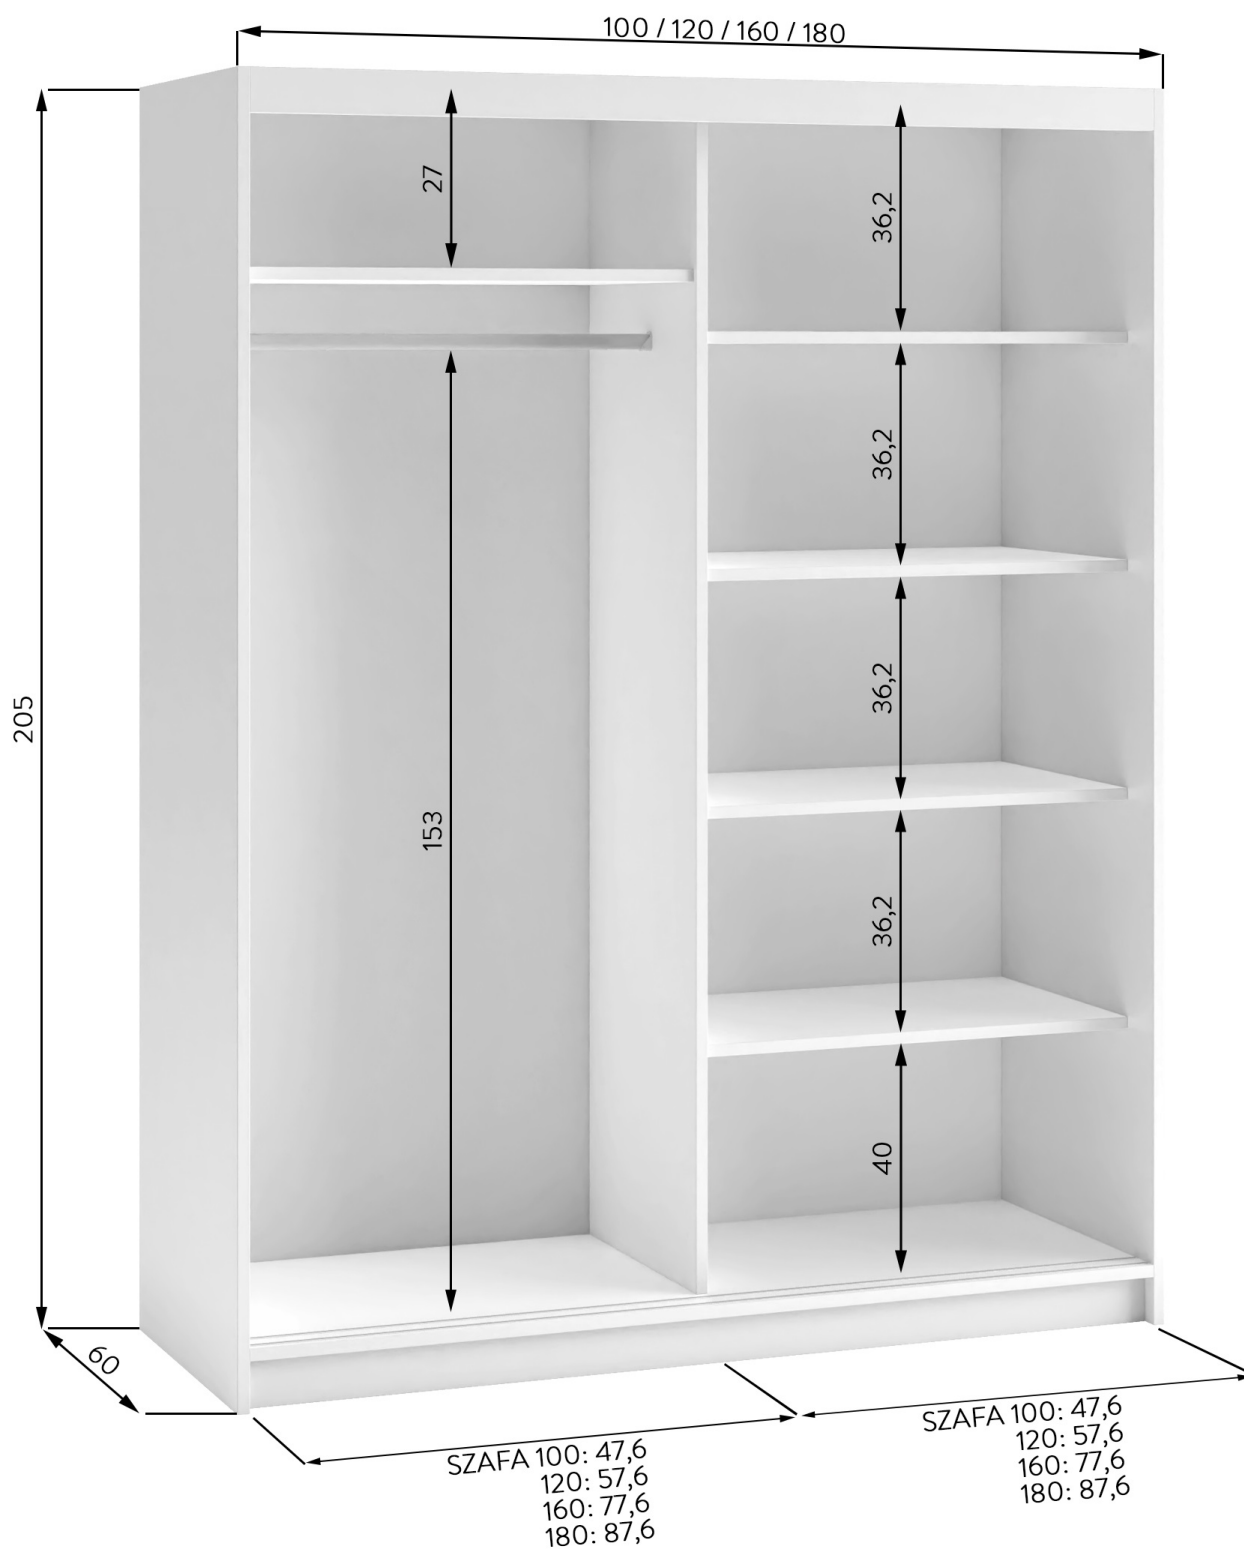

Cena	976 zł
Czas wysyłki	3-7 dni roboczych
Numer katalogowy	4335
Szerokość	100 cm
Kolor korpusu	Czarny mat
Kolor frontu	Czarny mat
Wysokość	205 cm
Głębokość	60 cm

Opis produktu

Szafa przesuwna z lustrem 100 cm garderoba HARRY czarna

Szafa z lustrem to niezbędny element każdej sypialni oraz przedpokoju. Elegancki design doskonale komponuje się z nowoczesnym wystrojem wnętrza, dodając im wyjątkowego uroku. Szafa wykonana z wysokiej jakości płyty laminowanej 16 mm, dzięki czemu jest nie tylko trwała, ale również pięknie prezentuje się w każdej przestrzeni. Mebel wyposażony jest w praktyczne półki oraz drążki na ubrania. Szafa dostępna w czterech szerokościach 100 / 120 / 160 / 180 cm oraz czterech modnych konfiguracjach kolorystycznych.

Specyfikacja:

- szerokość: **100 cm**
- wysokość: **205 cm**
- głębokość: **60 cm**
- korpus i front: **płyta laminowana 16 mm**
- prowadnice: **metalowe (laguna)**
- okucia: **metalowe (laguna)**
- drążek na wieszaki: **tak**
- lustro: **tak**
- szuflady : **opcjonalnie (dodatkowa opcja)**

Dostępne opcje kolorystyczne:

- korpus: biały drzwi: białe
- korpus: czarny drzwi: czarne
- korpus: artisan drzwi: artisan
- korpus: artisan drzwi: czarne

Wnętrze szafy:

Szczegółowe wymiary:

Produkt posiada dodatkowe opcje: