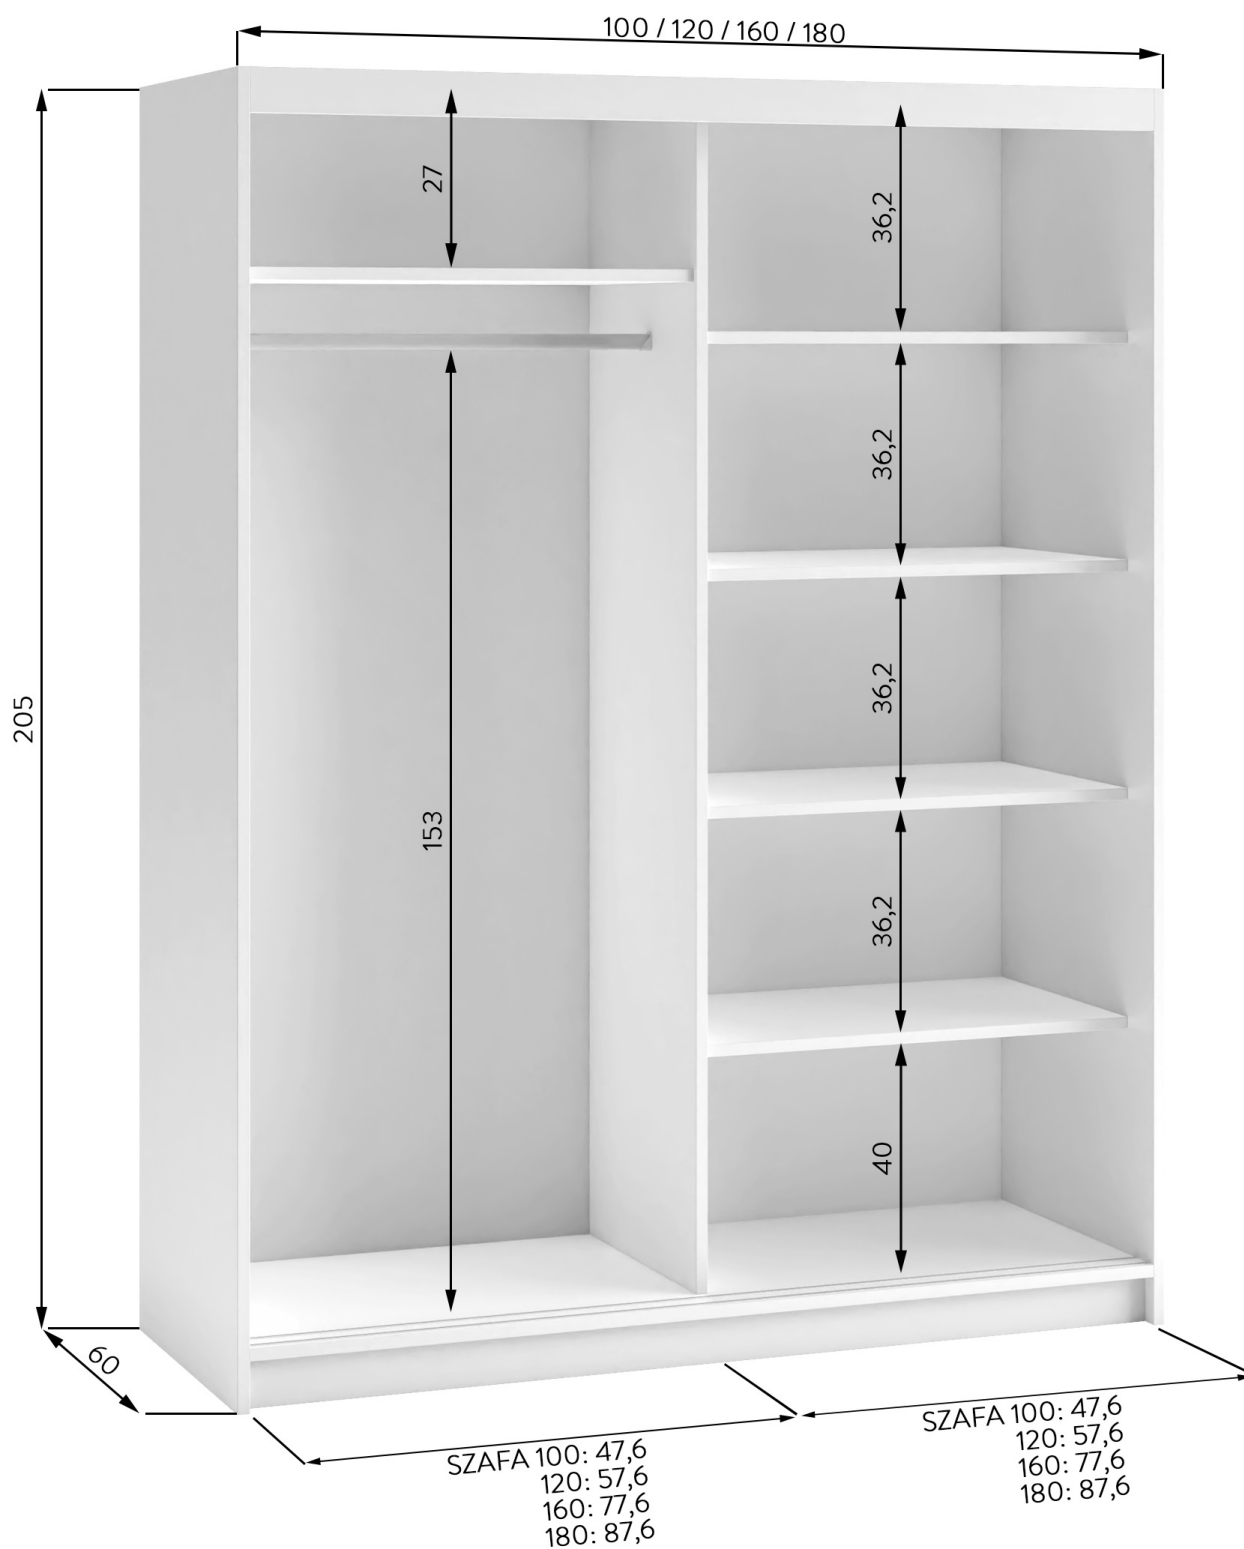

Szafa z lustrem to niezbędny element każdej sypialni oraz przedpokoju. Elegancki design doskonale komponuje się z nowoczesnym wystrojem wnętrz, dodając im wyjątkowego uroku. Szafa wykonana z wysokiej jakości płyty laminowanej 16 mm, dzięki czemu jest nie tylko trwała, ale również pięknie prezentuje się w każdej przestrzeni. Mebel wyposażony jest w praktyczne półki oraz drążki na ubrania. Szafa dostępna w czterech szerokościach 100 / 120 / 160 / 180 cm oraz czterech modnych konfiguracjach kolorystycznych.

Szuflady w w kolorze korpusu dostępne jako dodatkowa opcja.

Dzięki szafie z lamelami oraz lustrem, Twoja sypialnia / przedpokój stanie się jeszcze bardziej komfortowa i stylowa, to idealne rozwiązanie dla osób ceniących wysoką jakość wykonania oraz funkcjonalność mebli. Meble do samodzielnego montażu, do zestawu dołączona przejrzysta instrukcja montażu.

Specyfikacja:

- szerokość: **100 cm**
- wysokość: **205 cm**
- głębokość: **60 cm**
- korpus i front: **płyta laminowana 16 mm**
- prowadnice: **metalowe (laguna)**
- okucia: **metalowe (laguna)**
- drążek na wieszaki: **tak**
- lustro: **tak**
- szuflady : **opcjonalnie (dodatkowa opcja)**

Dostępne opcje kolorystyczne:

- korpus: biały drzwi: białe
- korpus: czarny drzwi: czarne
- korpus: artisan drzwi: artisan
- korpus: artisan drzwi: czarne

Wnętrze szafy:

Szczegółowe wymiary:

Produkt posiada dodatkowe opcje: