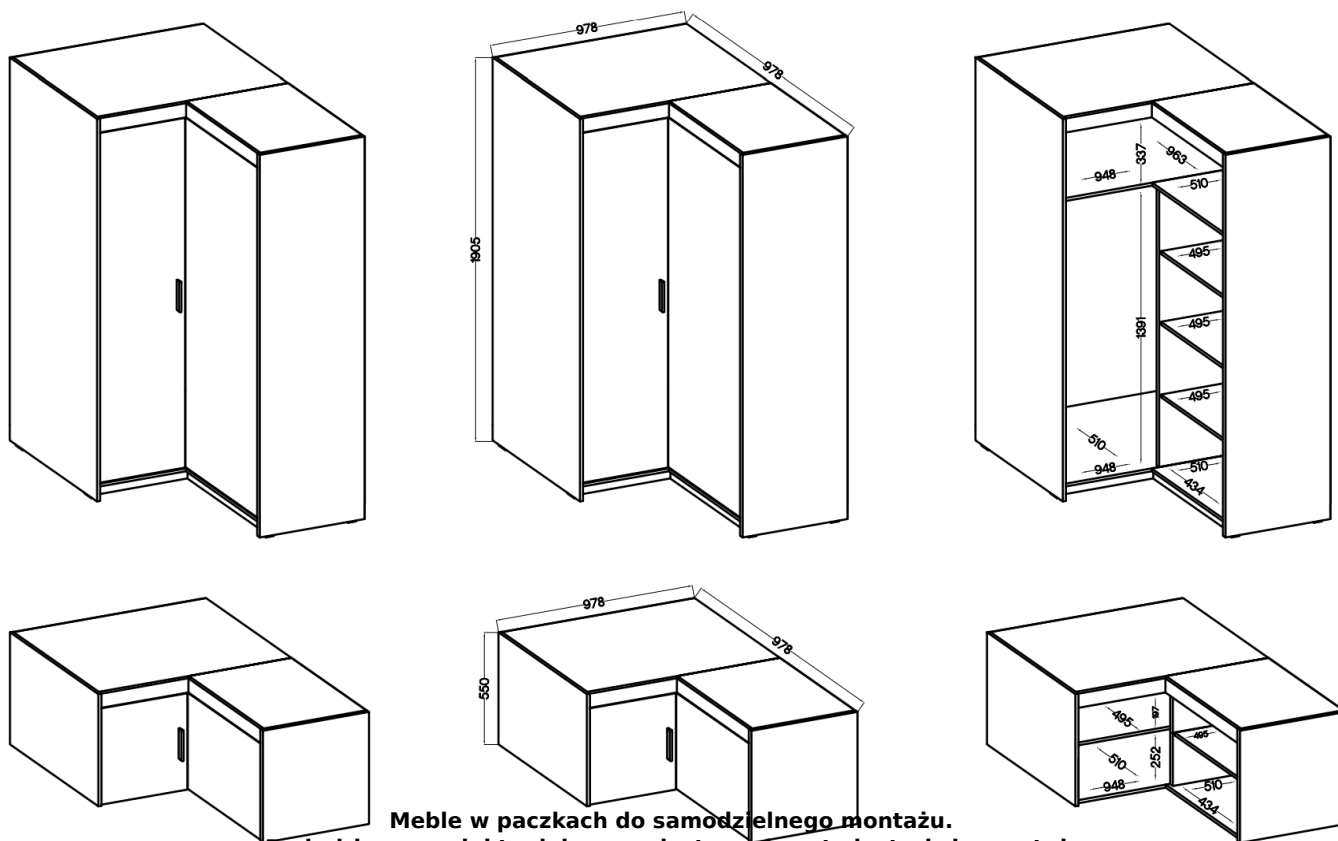

- meble wykonane z płyty laminowanej 15 mm
- obrzeża korpusu oraz frontu: melamina
- nogi: ślizgi w kolorze czarnym
- uchwyty: tworzywo sztuczne (rozstaw 128 mm)
- szuflady: prowadnice kulkowe

Specyfikacja bryły:

- szerokość: **97,8 / 97,8 cm**
- wysokość: **190,5 + 55 cm**
- głębokość: **53 cm**
- ilość półek: **6**
- ilość drzwi: **2**
- drążek na wieszaki: **tak**
- kolor : **biały / dąb sonoma / dąb lefkas / beż piaskowy / dąb olejowany**

Szczegółowe wymiary:

**Meble w paczkach do samodzielnego montażu.
Do każdego produktu dołączona jest przejrzysta instrukcja montażu
oraz wyposażenie niezbędne do jego zmontowania.**

Produkt posiada dodatkowe opcje:

Nadstawka: NIE (- 469 zł), TAK

Kolor szafy: BEŻ PIASKOWY , BIAŁY , DĄB LEFKAS , DĄB OLEJOWANY , DĄB SONOMA