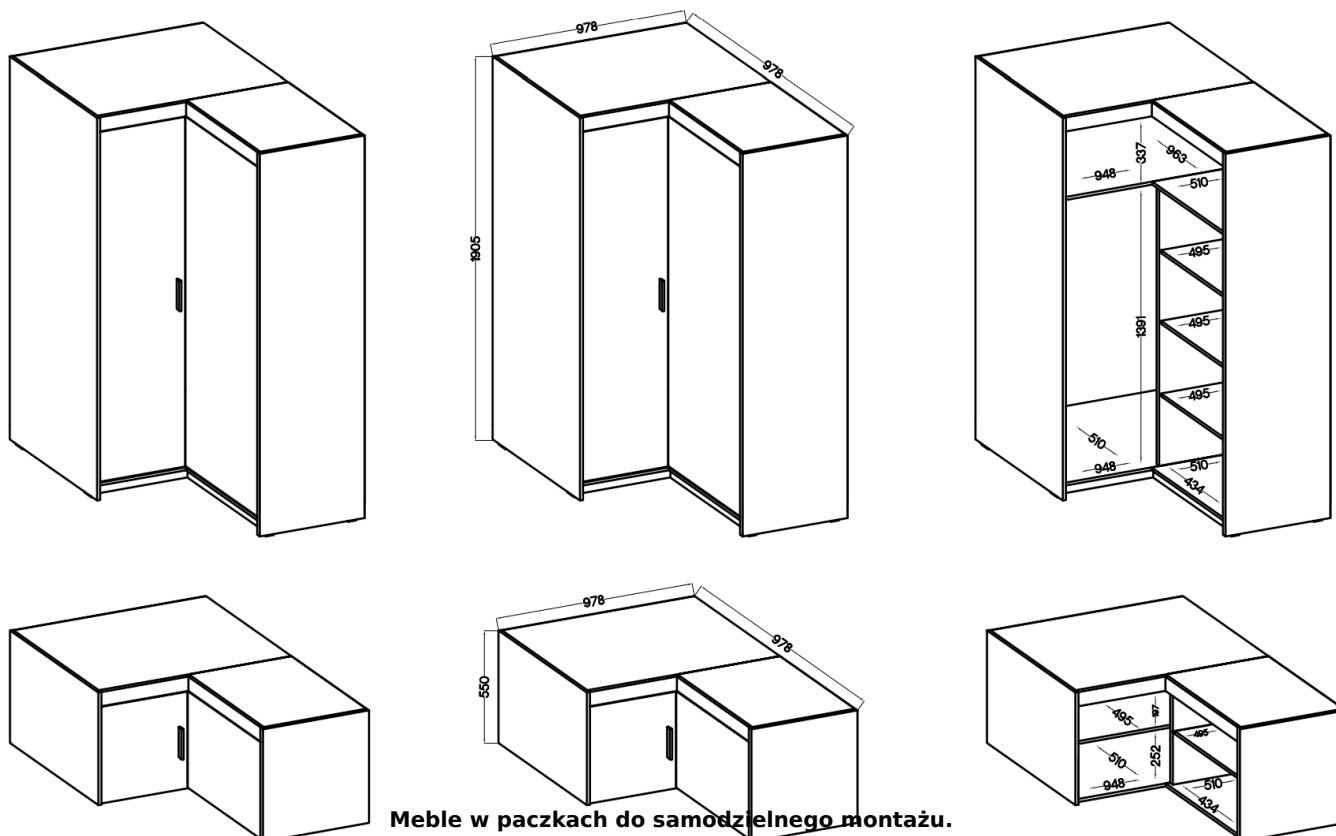

- wysokość: **190,5 + 55 cm**
- głębokość: **53 cm**
- ilość półek: **6**
- ilość drzwi: **2**
- drążek na wieszaki: **tak**
- kolor : **biały / dąb sonoma / dąb lefkas**

Szczegółowe wymiary:

**Meble w paczkach do samodzielnego montażu.
Do każdego produktu dołączona jest przejrzysta instrukcja montażu
oraz wyposażenie niezbędne do jego zmontowania.**

Produkt posiada dodatkowe opcje:

Nadstawka: NIE (- 452 zł), TAK

Kolor szafy: BIAŁY , DĄB LEFKAS , DĄB SONOMA