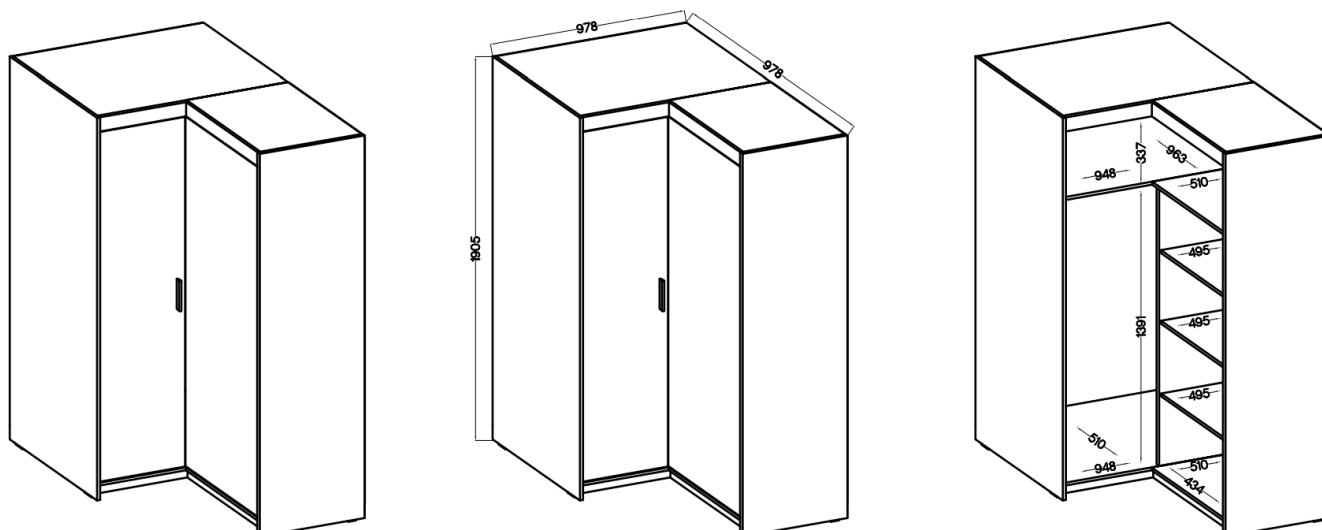

Główne cechy :

- meble wykonane z płyty laminowanej 15 mm
- obrzeża korpusu oraz frontu: melamina
- nogi: ślizgi w kolorze czarnym
- uchwyty: tworzywo sztuczne (rozstaw 128 mm)
- szuflady: prowadnice kulkowe

Specyfikacja bryły:

- szerokość: **97,8 / 97,8 cm**
- wysokość: **190,5 cm**
- głębokość: **53 cm**
- ilość półek: **5**
- ilość drzwi: **2**
- drążek na wieszaki: **tak**
- kolor : **biały / dąb sonoma / dąb lefkas / beż piaskowy / dąb olejowany**

Szczegółowe wymiary:

**Meble w paczkach do samodzielnego montażu.
Do każdego produktu dołączona jest przejrzysta instrukcja montażu
oraz wyposażenie niezbędne do jego zmontowania.**

Produkt posiada dodatkowe opcje:

Nadstawka: NIE , TAK (+ 469 zł)

Kolor szafy: BEŻ PIASKOWY , BIAŁY , DĄB LEFKAS , DĄB OLEJOWANY , DĄB SONOMA