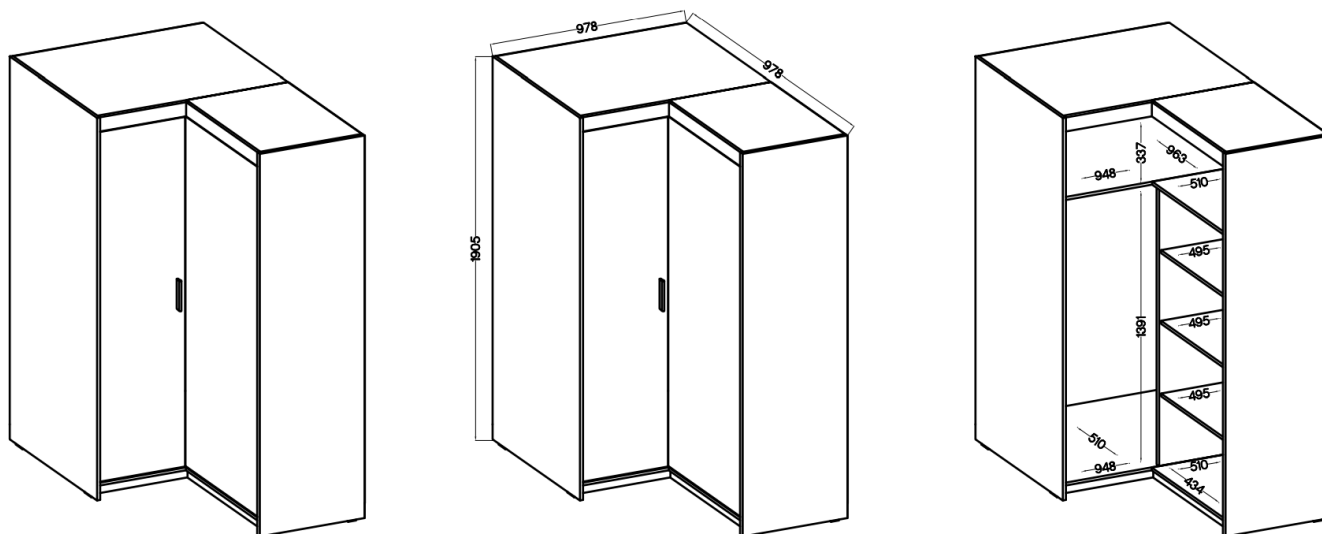

będzie doskonałym wyborem! Szafy dostępne w różnych szerokościach, kolorach oraz konfiguracjach wnętrza. Dodatkowo do każdej szafy można dokupić nadstawkę co sprawia że zyskujesz dodatkową przestrzeń do przechowywania rzeczy. Garderoba Trino to nie tylko praktyczne rozwiązanie, ale także stylowy element wystroju wnętrza. Nada nowoczesny i elegancki wygląd dzięki trzem modnym kolorom do wyboru: biały, dąb sonoma oraz dąb lefkas. Dostępne już teraz w atrakcyjnej cenie !
Meble wykonane z wysokiej jakości płyty 15 mm, korpus oraz front oklejony obrzeżem melamina. Produkt w 100 % polski.

Główne cechy :

- meble wykonane z płyty laminowanej 15 mm
- obrzeża korpusu oraz frontu: melamina
- nogi: ślizgi w kolorze czarnym
- uchwyty: tworzywo sztuczne (rozstaw 128 mm)
- szuflady: prowadnice kulkowe

Specyfikacja bryły:

- szerokość: **97,8 / 97,8 cm**
- wysokość: **190,5 cm**
- głębokość: **53 cm**
- ilość półek: **5**
- ilość drzwi: **2**
- drążek na wieszaki: **tak**
- kolor : **biały / dąb sonoma / dąb lefkas**

Szczegółowe wymiary:

**Meble w paczkach do samodzielnego montażu.
Do każdego produktu dołączona jest przejrzysta instrukcja montażu
oraz wyposażenie niezbędne do jego zmontowania.**

Produkt posiada dodatkowe opcje:

Nadstawka: NIE , TAK (+ 453 zł)

Kolor szafy: BIAŁY , DĄB LEFKAS , DĄB SONOMA