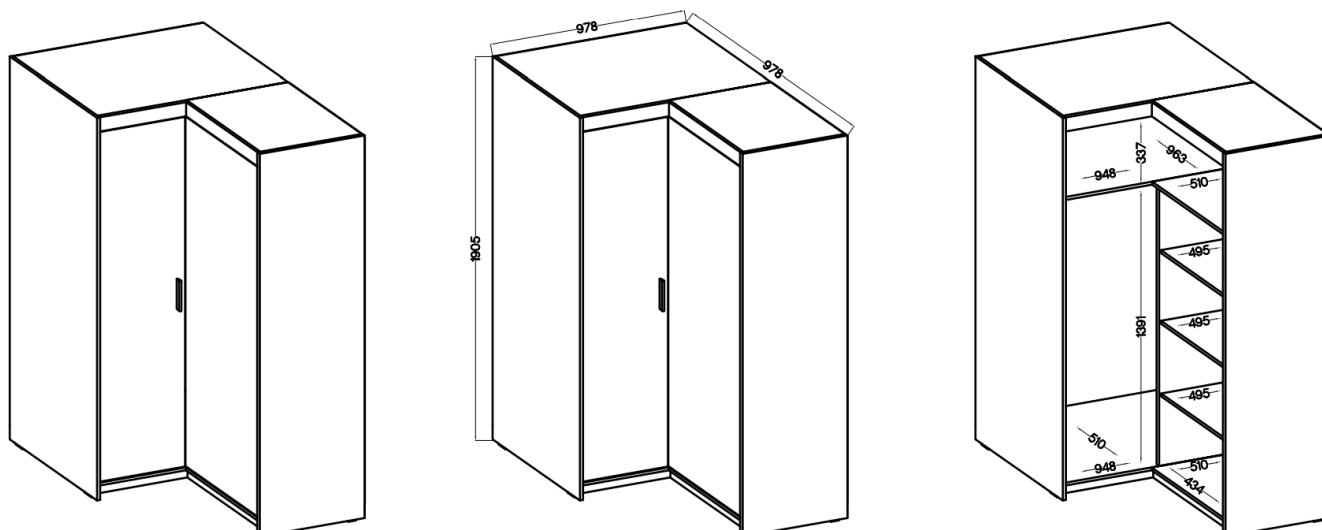

Główne cechy :

- meble wykonane z płyty laminowanej 15 mm
- obrzeża korpusu oraz frontu: melamina
- nogi: ślizgi w kolorze czarnym
- uchwyty: tworzywo sztuczne (rozstaw 128 mm)
- szuflady: prowadnice kulkowe

Specyfikacja bryły:

- szerokość: **97,8 / 97,8 cm**
- wysokość: **190,5 cm**
- głębokość: **53 cm**
- ilość półek: **5**
- ilość drzwi: **2**
- drążek na wieszaki: **tak**
- kolor : **biały / dąb sonoma / dąb lefkas / beż piaskowy / dąb olejowany**

Szczegółowe wymiary:

Meble w paczkach do samodzielnego montażu.
Do każdego produktu dołączona jest przejrzysta instrukcja montażu
oraz wyposażenie niezbędne do jego zmontowania.

Produkt posiada dodatkowe opcje:

Nadstawka: NIE , TAK (+ 469 zł)

Kolor szafy: BEŻ PIASKOWY , BIAŁY , DĄB LEFKAS , DĄB OLEJOWANY , DĄB SONOMA