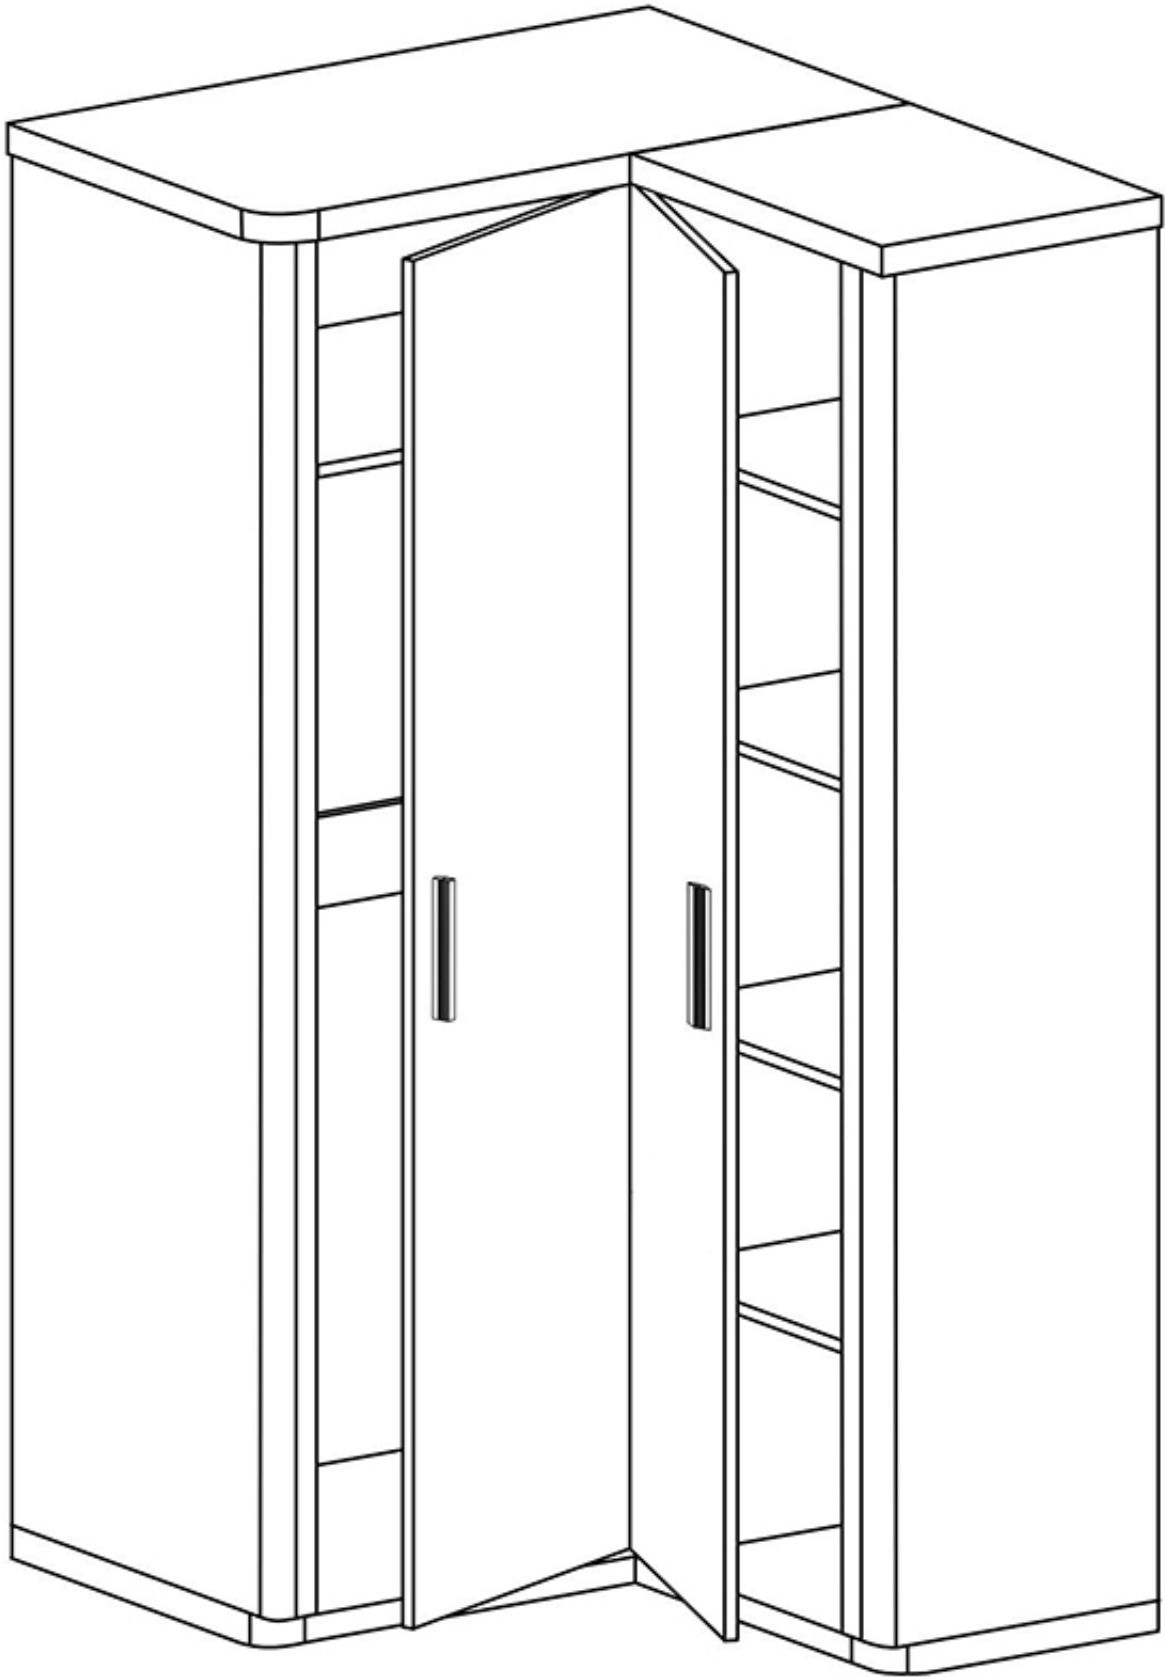

### Opis produktu

DONATO szafa narożna 100/114 cm DĄB TRUFLOWY / SONOMA

Szafa narożna 2-drzwiowa o szerokości 100/114 cm należąca do systemu DONATO. Inspirujący system livingowy, sypialniany z charakterystycznym obramowaniem na frontach. Bardzo efektowny i funkcjonalny. Sprawdzi się również jako system przy

---

urządzeniu domowej przestrzeni do pracy, gabinetu i biura. Meble pakowane w paczki, do samodzielnego montażu. Do kompletu dołączona przejrzysta instrukcja montażu. Produkt w 100% polski.

## **SPECYFIKACJA**

- szerokość: 100/114 cm
- wysokość: 192 cm
- głębokość: 58/43,5 cm
- ilość drzwi: 2
- drążek na wieszaki: tak
- półki: tak
- strona: uniwersalna

## **CECHY SYSTEMU**

- korpusy i fronty wykonane z płyty wiórowej laminowanej o grubości 16 mm, blaty 48 mm oklejane krzywoliniowo
- boki zdobione listwami MDF
- obrzeża wykończone okleiną PCV
- oświetlenie LED do półek szklanych - opcjonalnie