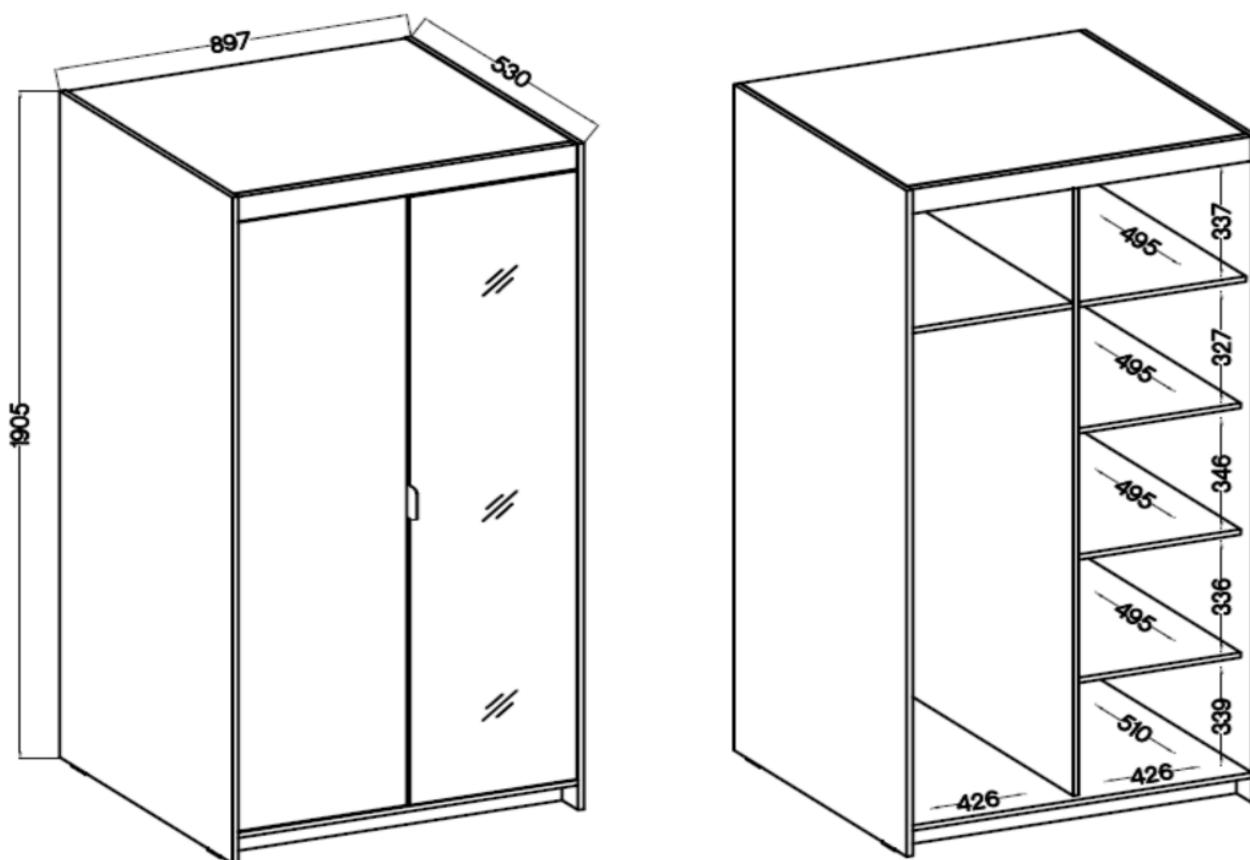

każdej szafy można dokupić nadstawkę co sprawia że zyskujesz dodatkową przestrzeń do przechowywania rzeczy. Garderoba Trino to nie tylko praktyczne rozwiązanie, ale także stylowy element wystroju wnętrza. Nada nowoczesny i elegancki wygląd dzięki trzem modnym kolorom do wyboru: biały, dąb sonoma oraz dąb lefkas. Dostępne już teraz w atrakcyjnej cenie !
Meble wykonane z wysokiej jakości płyty 15 mm, korpus oraz front oklejony obrzeżem melamina. Produkt w 100 % polski.

Główne cechy :

- meble wykonane z płyty laminowanej 15 mm
- obrzeża korpusu oraz frontu: melamina
- nogi: ślizgi w kolorze czarnym
- uchwyty: tworzywo sztuczne (rozstaw 128 mm)
- szuflady: prowadnice kulkowe

Specyfikacja bryły:

- szerokość: **89,7 cm**
- wysokość: **190,5 cm**
- głębokość: **53 cm**
- ilość półek: **5**
- ilość drzwi: **2**
- drążek na wieszaki: **tak**
- lustro: **tak**
- kolor : **biały / dąb sonoma / dąb lefkas / dąb olejowany / beż piaskowy**

Szczegółowe wymiary:

**Meble w paczkach do samodzielnego montażu.
Do każdego produktu dołączona jest przejrzysta instrukcja montażu
oraz wyposażenie niezbędne do jego zmontowania.**