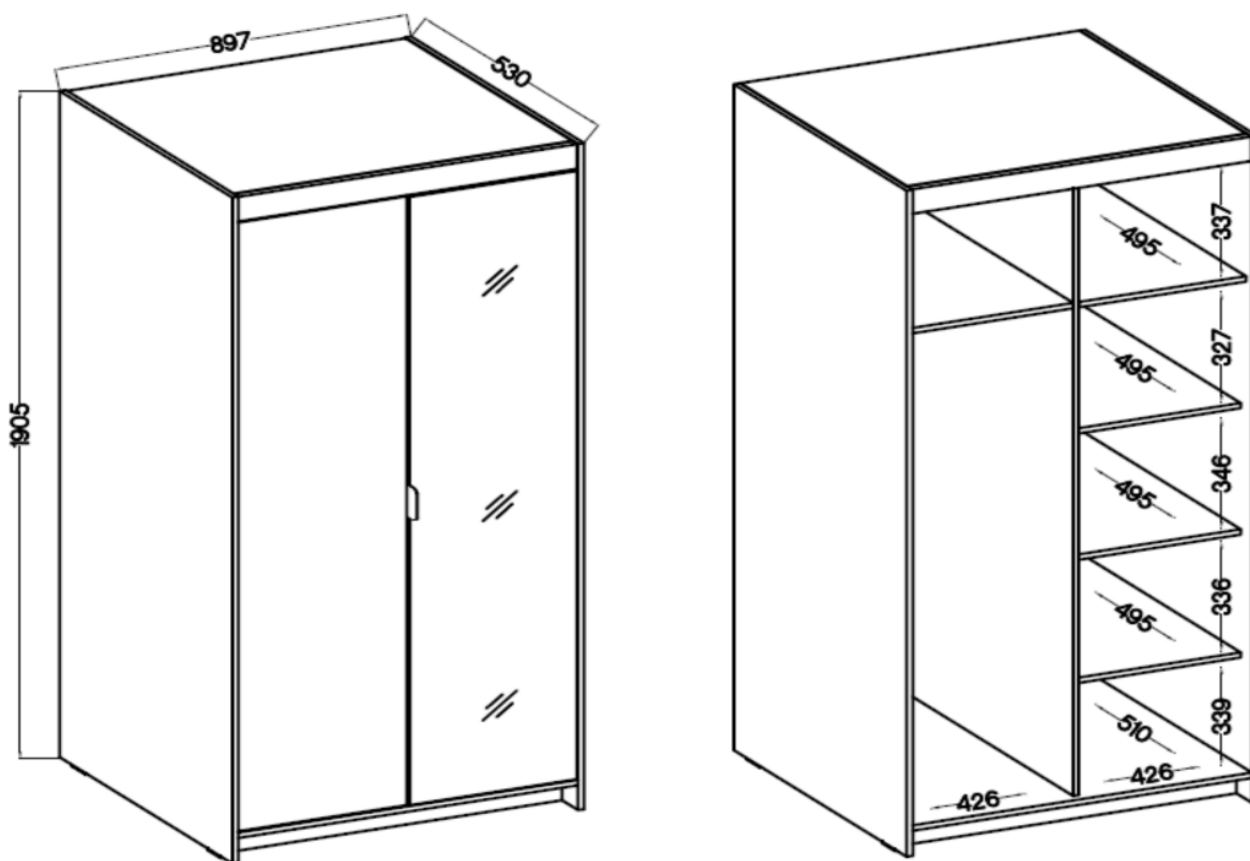

Opis produktu

Szafy TRINO

Szukasz eleganckiej i funkcjonalnej szafy do swojej sypialni, przedpokoju, salonu czy pokoju dziecka? Mebel z serii trino będzie doskonałym wyborem! Szafy dostępne w różnych szerokościach, kolorach oraz konfiguracjach wnętrza. Dodatkowo do każdej szafy można dokupić nadstawkę co sprawia że zyskujesz dodatkową przestrzeń do przechowywania rzeczy. Garderoba Trino to nie tylko praktyczne rozwiązanie, ale także stylowy element wystroju wnętrza. Nada nowoczesny i elegancki wygląd dzięki trzem modnym kolorom do wyboru: biały, dąb sonoma oraz dąb lefkas. Dostępne już teraz w atrakcyjnej cenie !
Mebłe wykonane z wysokiej jakości płyty 15 mm, korpus oraz front oklejony obrzeżem melamina. Produkt w 100 % polski.

Główne cechy :

- meble wykonane z płyty laminowanej 15 mm
- obrzeża korpusu oraz frontu: melamina
- nogi: ślizgi w kolorze czarnym

- uchwyty: tworzywo sztuczne (rozstaw 128 mm)
- szuflady: prowadnice kulkowe

Specyfikacja bryły:

- szerokość: **89,7 cm**
- wysokość: **190,5 cm**
- głębokość: **53 cm**
- ilość półek: **5**
- ilość drzwi: **2**
- drążek na wieszaki: **tak**
- lustro: **tak**
- kolor : **biały / dąb sonoma / dąb lefkas**

Szczegółowe wymiary:

**Meble w paczkach do samodzielnego montażu.
Do każdego produktu dołączona jest przejrzysta instrukcja montażu
oraz wyposażenie niezbędne do jego zmontowania.**

Produkt posiada dodatkowe opcje: