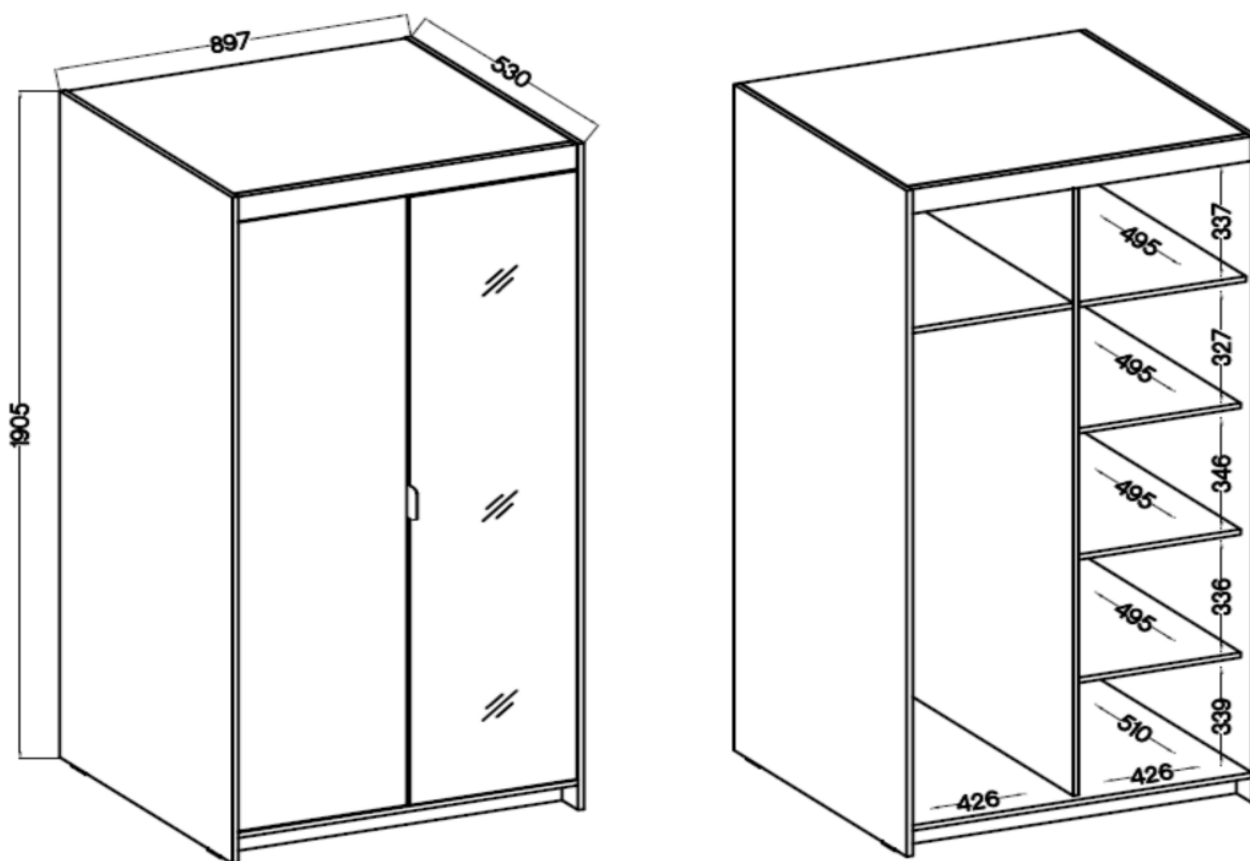

- uchwyty: tworzywo sztuczne (rozstaw 128 mm)
- szuflady: prowadnice kulkowe

Specyfikacja bryły:

- szerokość: **89,7 cm**
- wysokość: **190,5 cm**
- głębokość: **53 cm**
- ilość półek: **5**
- ilość drzwi: **2**
- drążek na wieszaki: **tak**
- lustro: **tak**
- kolor : **biały / dąb sonoma / dąb lefkas**

Szczegółowe wymiary:

**Meble w paczkach do samodzielnego montażu.
Do każdego produktu dołączona jest przejrzysta instrukcja montażu
oraz wyposażenie niezbędne do jego zmontowania.**

Produkt posiada dodatkowe opcje:

Nadstawka: NIE , TAK (+ 273 zł)

Kolor szafy: BIAŁY , DĄB LEFKAS , DĄB SONOMA