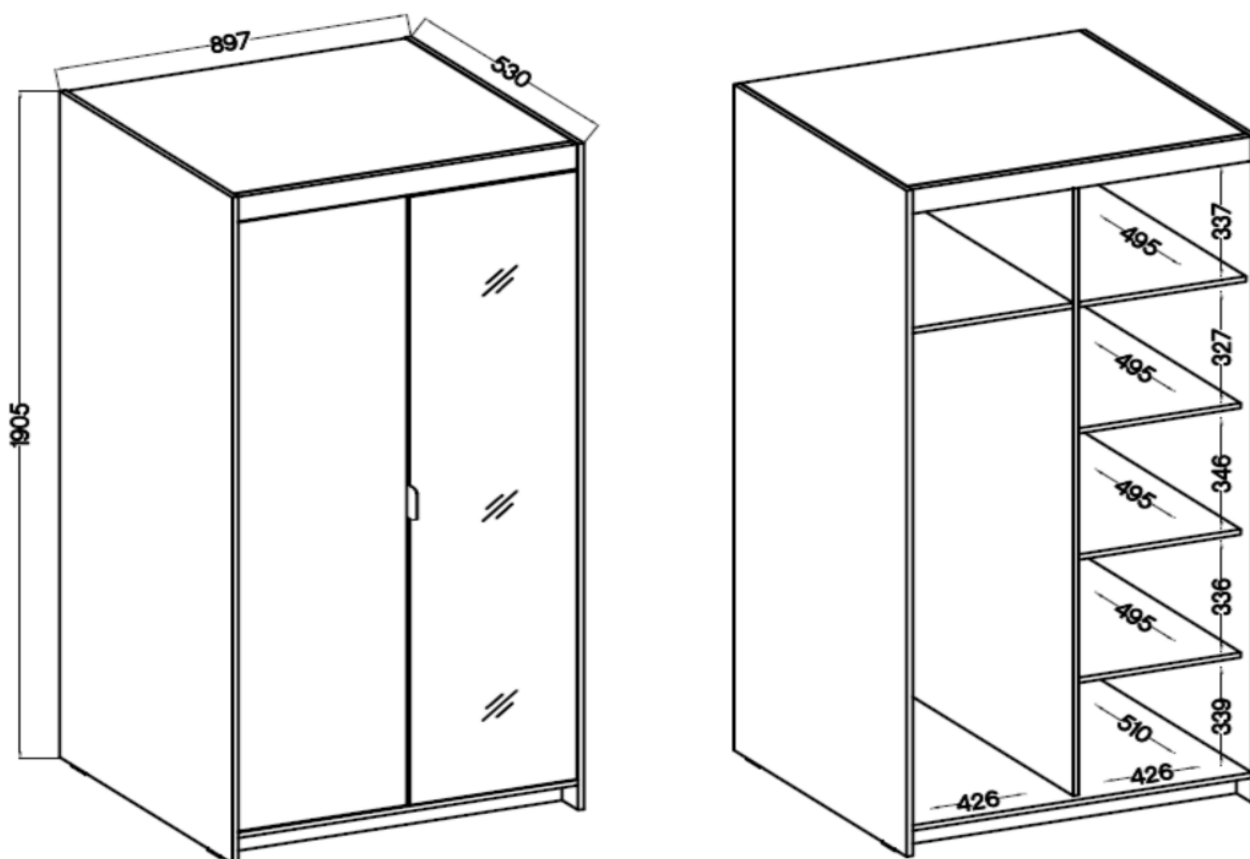

- meble wykonane z płyty laminowanej 15 mm
- obrzeża korpusu oraz frontu: melamina
- nogi: ślizgi w kolorze czarnym
- uchwyty: tworzywo sztuczne (rozstaw 128 mm)
- szuflady: prowadnice kulkowe

Specyfikacja bryły:

- szerokość: **89,7 cm**
- wysokość: **190,5 cm**
- głębokość: **53 cm**
- ilość półek: **5**
- ilość drzwi: **2**
- drążek na wieszaki: **tak**
- lustro: **tak**
- kolor : **biały / dąb sonoma / dąb lefkas / dąb olejowany / beż piaskowy**

Szczegółowe wymiary:

**Meble w paczkach do samodzielnego montażu.
Do każdego produktu dołączona jest przejrzysta instrukcja montażu
oraz wyposażenie niezbędne do jego zmontowania.**

Produkt posiada dodatkowe opcje: