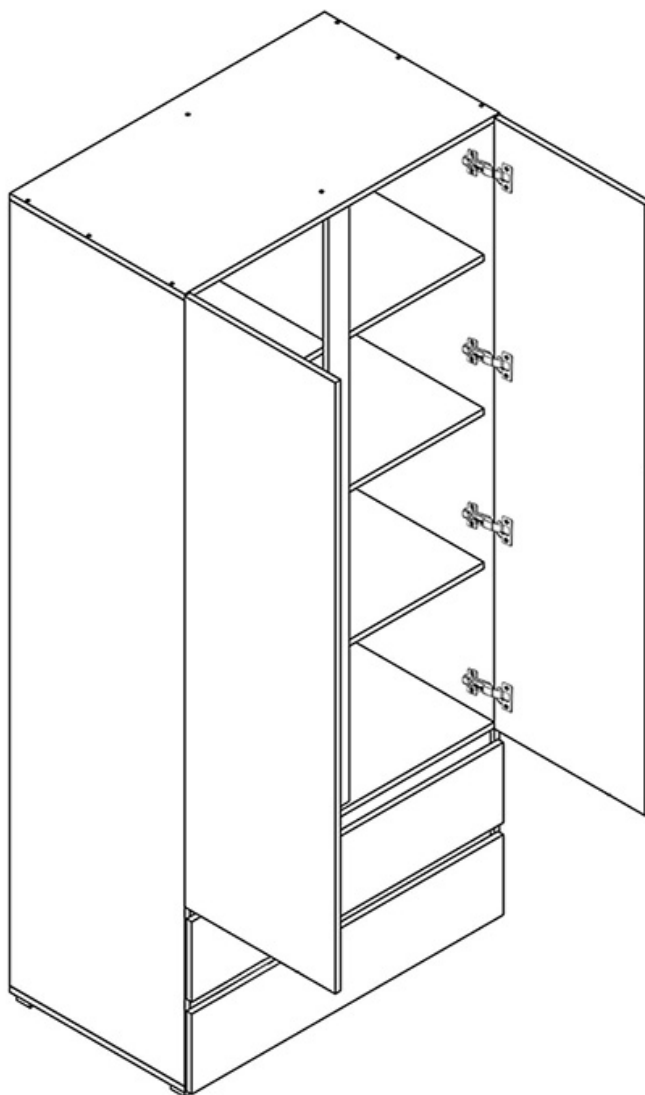

Dane aktualne na dzień: 10-04-2025 09:12

Link do produktu: <https://umeblujdom.pl/szafa-92-cm-cesk-dab-sonoma-p-1664.html>

Szafa 92 cm Cesk Dąb Sonoma

Cena	865 zł
Czas wysyłki	3-7 dni roboczych
Szerokość	92 cm
Wysokość	204 cm
Głębokość	51 cm

Opis produktu

CESK szafa 92 cm DĄB SONOMA

Szafa 2-drzwiowa z 2 szufladami należąca do kolekcji CESK. Nowoczesna kolekcja mebli do sypialni i pokoju młodzieżowego w kolorystyce: biały, dąb sonoma lub dąb riviera. Funkcjonalne rozwiązania zapewniają wygodne i komfortowe miejsce do użytku dziennego oraz snu. Meble wykonane z wysokiej jakości płyty, korpus oklejony obrzeżem ABS 0,5mm. Szuflady na prowadnicach rolkowych. Meble pakowane w paczki, do samodzielnego montażu. Do kompletu dołączona przejrzysta instrukcja montażu. Produkt w 100% polski.

SPECYFIKACJA

- szerokość: 92 cm
- wysokość: 204 cm
- głębokość: 51 cm
- ilość drzwi: 2
- ilość szuflad: 2
- drążek na wieszaki: tak
- półki: tak

**Meble w paczkach do samodzielnego montażu.
Do każdego produktu dołączona jest przejrzysta instrukcja montażu
oraz wyposażenie niezbędne do jego zmontowania.**