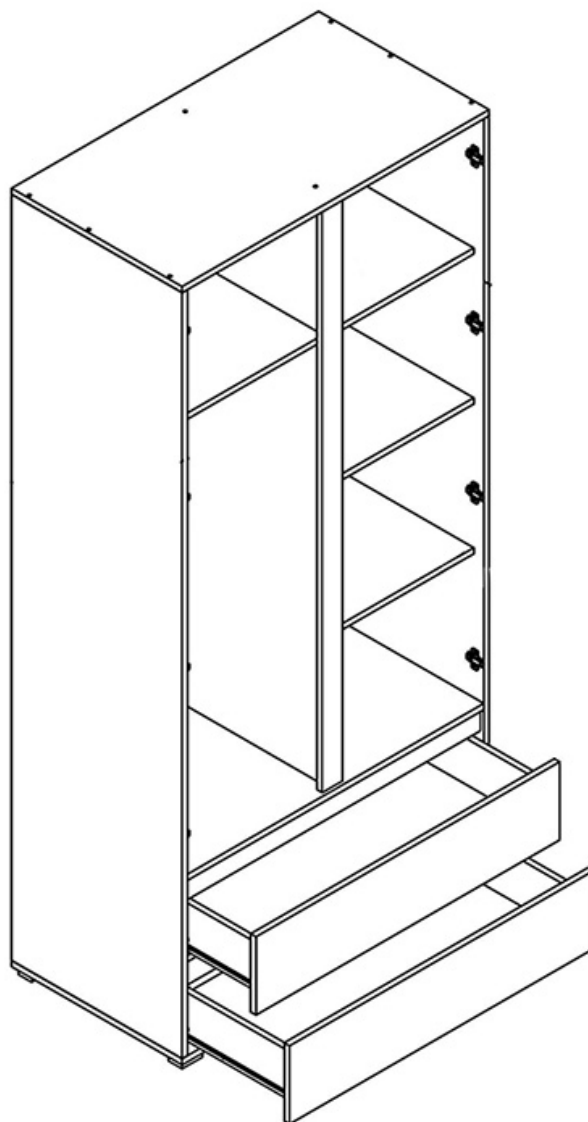

Dane aktualne na dzień: 10-04-2025 09:12

Link do produktu: <https://umeblujdom.pl/szafa-92-cm-cesk-dab-sonoma-p-1664.html>

Szafa 92 cm Cesk Dąb Sonoma

Cena	865 zł
Czas wysyłki	3-7 dni roboczych
Szerokość	92 cm
Wysokość	204 cm
Głębokość	51 cm

Opis produktu

CESK szafa 92 cm DĄB SONOMA

Szafa 2-drzwiowa z 2 szufladami należąca do kolekcji CESK. Nowoczesna kolekcja mebli do sypialni i pokoju młodzieżowego w kolorystyce: biały, dąb sonoma lub dąb riviera. Funkcjonalne rozwiązania zapewniają wygodne i komfortowe miejsce do użytku dziennego oraz snu. Meble wykonane z wysokiej jakości płyty, korpus oklejony obrzeżem ABS 0,5mm. Szuflady na prowadnicach rolkowych. Meble pakowane w paczki, do samodzielnego montażu. Do kompletu dołączona przejrzysta instrukcja montażu. Produkt w 100% polski.

SPECYFIKACJA

- szerokość: 92 cm
- wysokość: 204 cm
- głębokość: 51 cm
- ilość drzwi: 2
- ilość szuflad: 2
- drążek na wieszaki: tak
- półki: tak

**Meble w paczkach do samodzielnego montażu.
Do każdego produktu dołączona jest przejrzysta instrukcja montażu
oraz wyposażenie niezbędne do jego zmontowania.**