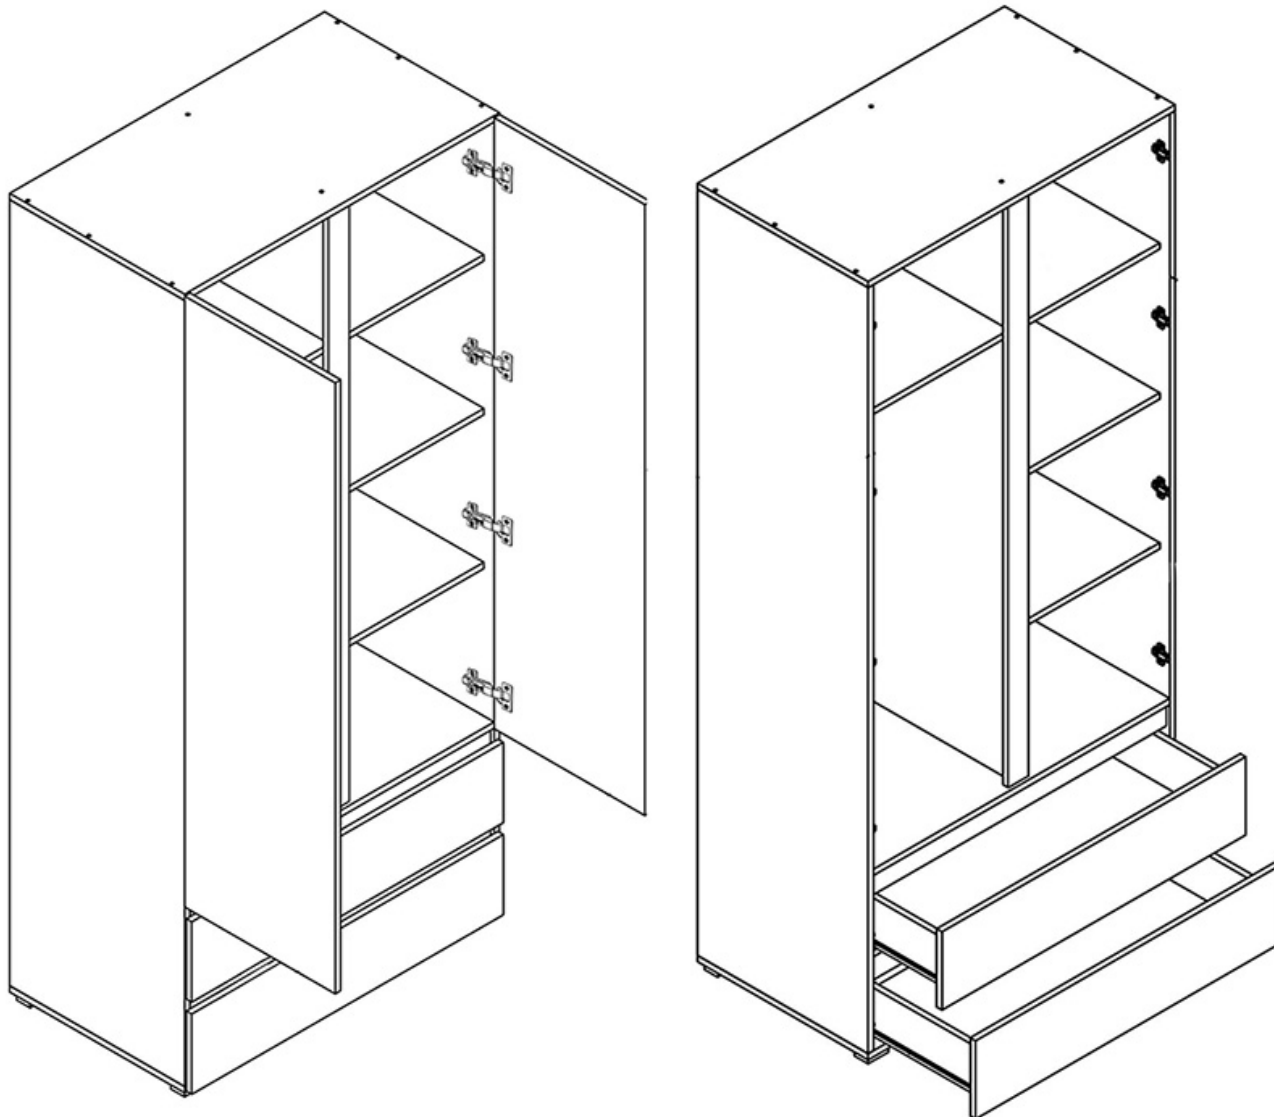

Dane aktualne na dzień: 03-06-2026 01:25

Link do produktu: <https://umeblujdom.pl/szafa-92-cm-cesk-dab-sonoma-p-1664.html>

Szafa 92 cm Cesk Dąb Sonoma

Cena	865 zł
Czas wysyłki	3-7 dni roboczych
Szerokość	92 cm
Wysokość	204 cm
Głębokość	51 cm

Opis produktu

CESK szafa 92 cm DĄB SONOMA

Szafa 2-drzwiowa z 2 szufladami należąca do kolekcji CESK. Nowoczesna kolekcja mebli do sypialni i pokoju młodzieżowego w kolorystyce: biały, dąb sonoma lub dąb riviera. Funkcjonalne rozwiązania zapewniają wygodne i komfortowe miejsce do użytku dziennego oraz snu. Meble wykonane z wysokiej jakości płyty, korpus oklejony obrzeżem ABS 0,5mm. Szuflady na prowadnicach rolkowych. Meble pakowane w paczki, do samodzielnego montażu. Do kompletu dołączona przejrzysta instrukcja montażu. Produkt w 100% polski.

SPECYFIKACJA

- szerokość: 92 cm
- wysokość: 204 cm
- głębokość: 51 cm
- ilość drzwi: 2
- ilość szuflad: 2
- drążek na wieszaki: tak
- półki: tak

**Meble w paczkach do samodzielnego montażu.
Do każdego produktu dołączona jest przejrzysta instrukcja montażu
oraz wyposażenie niezbędne do jego zmontowania.**