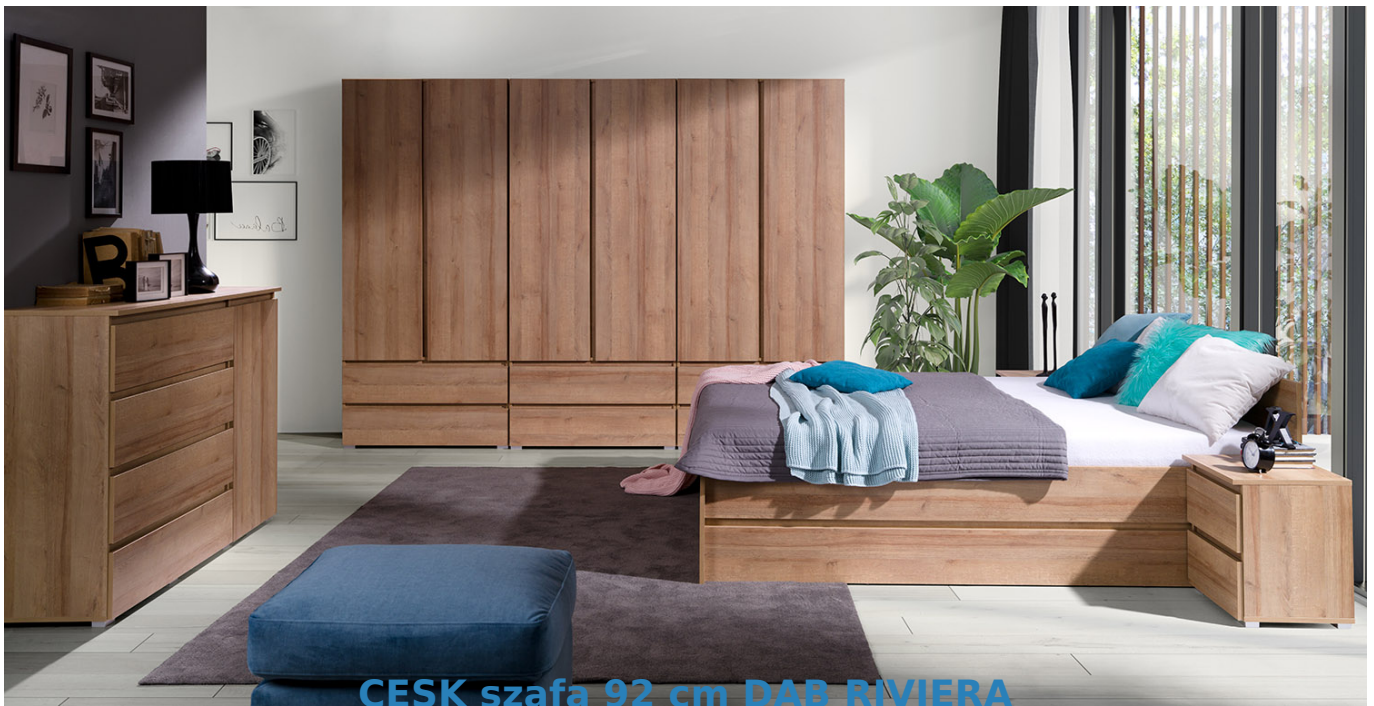

Dane aktualne na dzień: 03-06-2026 01:25

Link do produktu: <https://umeblujdom.pl/szafa-92-cm-cesk-dab-riviera-p-1647.html>

Szafa 92 cm Cesk Dąb Riviera

Cena	865 zł
Czas wysyłki	3-7 dni roboczych
Szerokość	92 cm
Wysokość	204 cm
Głębokość	51 cm

Opis produktu

CESK szafa 92 cm DĄB RIVIERA

Szafa 2-drzwiowa z szufladami i półkami należąca do kolekcji CESK. Nowoczesna kolekcja mebli do sypialni i pokoju młodzieżowego w kolorystyce: biały, dąb sonoma lub dąb riviera. Funkcjonalne rozwiązania zapewniają wygodne i komfortowe miejsce do użytku dziennego oraz snu. Meble wykonane z wysokiej jakości płyty, korpus oklejony obrzeżem ABS 0,5mm. Szuflady na prowadnicach rolkowych. Meble pakowane w paczki, do samodzielnego montażu. Do kompletu dołączona przejrzysta instrukcja montażu. Produkt w 100% polski.

SPECYFIKACJA

- szerokość: **92 cm**
- wysokość: **204 cm**
- głębokość: **51 cm**

- ilość szuflad: 2
- półki: **tak**

**Meble w paczkach do samodzielnego montażu.
Do każdego produktu dołączona jest przejrzysta instrukcja montażu
oraz wyposażenie niezbędne do jego zmontowania.**