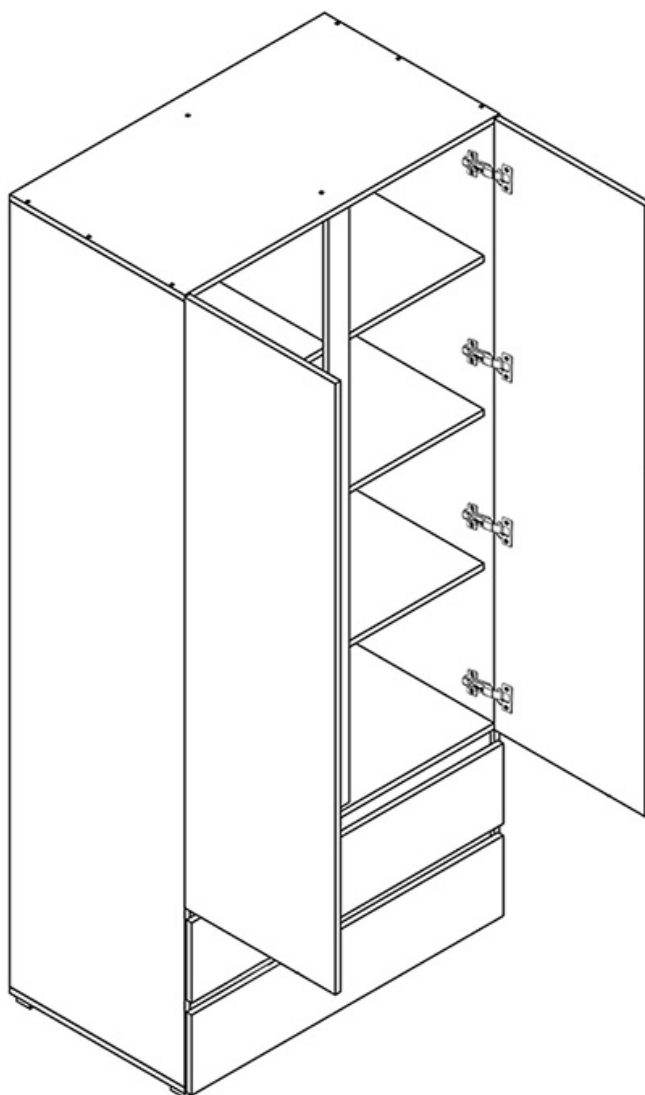

Opis produktu

CESK szafa 92 cm DĄB RIVIERA

Szafa 2-drzwiowa z szufladami i półkami należąca do kolekcji CESK. Nowoczesna kolekcja mebli do sypialni i pokoju młodzieżowego w kolorystyce: biały, dąb sonoma lub dąb riviera. Funkcjonalne rozwiązania zapewniają wygodne i komfortowe miejsce do użytku dziennego oraz snu. Meble wykonane z wysokiej jakości płyty, korpus oklejony obrzeżem ABS 0,5mm. Szuflady na prowadnicach rolkowych. Meble pakowane w paczki, do samodzielnego montażu. Do kompletu dołączona przejrzysta instrukcja montażu. Produkt w 100% polski.

SPECYFIKACJA

- szerokość: **92 cm**
- wysokość: **204 cm**
- głębokość: **51 cm**

- ilość szuflad: 2
- półki: **tak**

**Meble w paczkach do samodzielnego montażu.
Do każdego produktu dołączona jest przejrzysta instrukcja montażu
oraz wyposażenie niezbędne do jego zmontowania.**