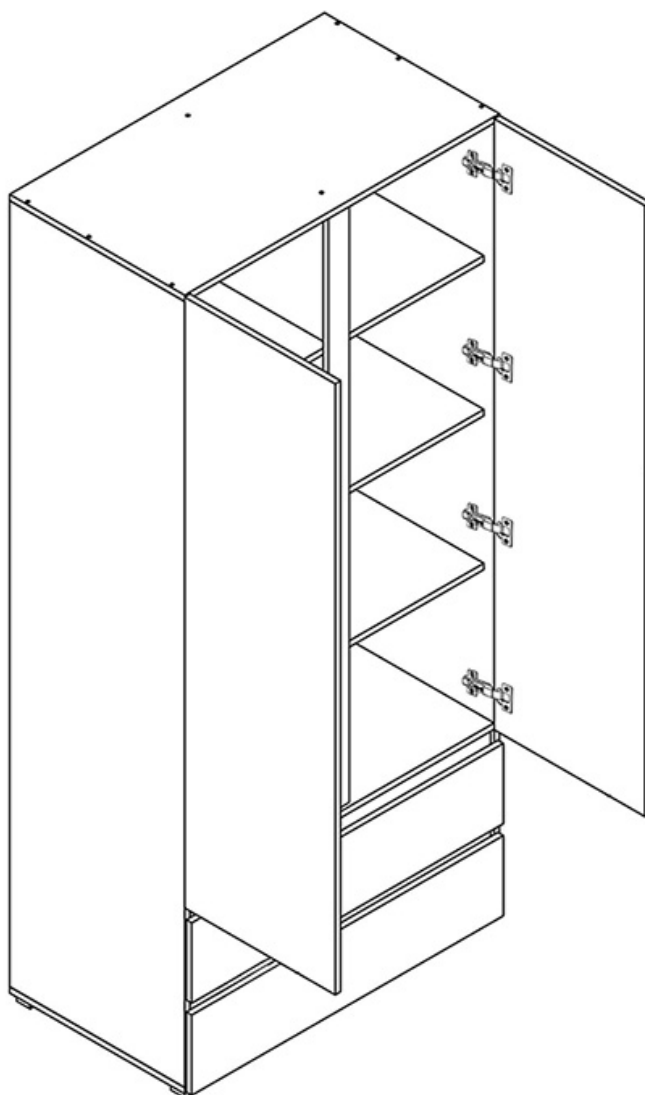

Opis produktu

Szafa 2-drzwiowa z szufladami i półkami należąca do kolekcji CESK. Nowoczesna kolekcja mebli do sypialni i pokoju młodzieżowego w kolorystyce: biały, dąb sonoma lub dąb riviera. Funkcjonalne rozwiązania zapewniają wygodne i komfortowe miejsce do użytku dziennego oraz snu. Meble wykonane z wysokiej jakości płyty, korpus oklejony obrzeżem ABS 0,5mm. Szuflady na prowadnicach rolkowych. Meble pakowane w paczki, do samodzielnego montażu. Do kompletu dołączona przejrzysta instrukcja montażu. Produkt w 100% polski.

SPECYFIKACJA

- szerokość: **92 cm**
- wysokość: **204 cm**
- głębokość: **51 cm**

- ilość szuflad: 2
- półki: **tak**

**Meble w paczkach do samodzielnego montażu.
Do każdego produktu dołączona jest przejrzysta instrukcja montażu
oraz wyposażenie niezbędne do jego zmontowania.**