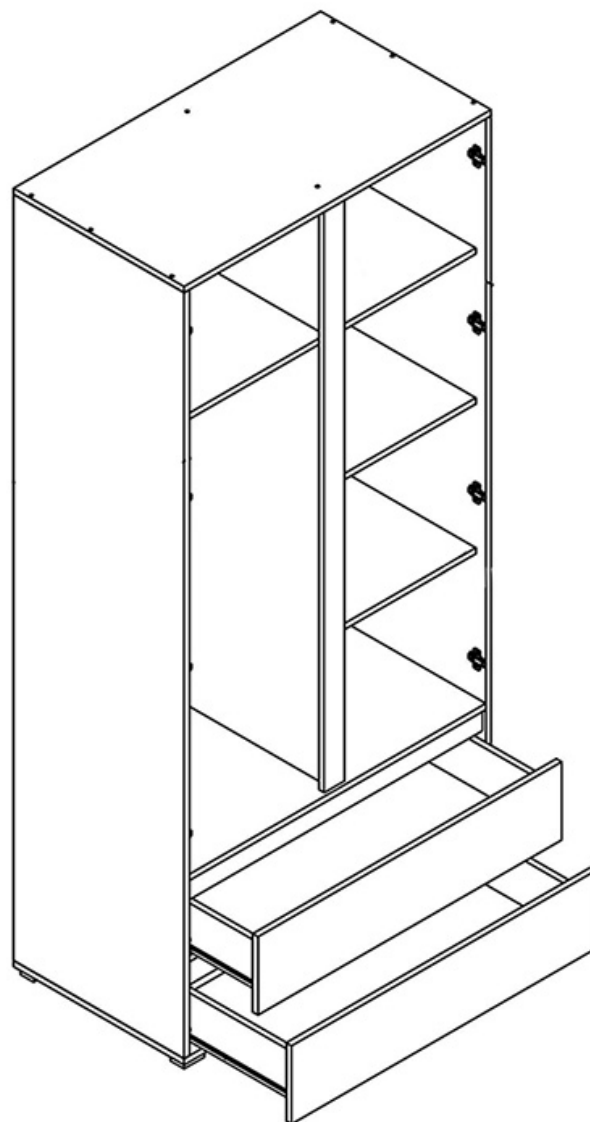

Opis produktu

CESK szafa 92 cm DĄB RIVIERA

Szafa 2-drzwiowa z szufladami i półkami należąca do kolekcji CESK. Nowoczesna kolekcja mebli do sypialni i pokoju młodzieżowego w kolorystyce: biały, dąb sonoma lub dąb riviera. Funkcjonalne rozwiązania zapewniają wygodne i komfortowe miejsce do użytku dziennego oraz snu. Meble wykonane z wysokiej jakości płyty, korpus oklejony obrzeżem ABS 0,5mm. Szuflady na prowadnicach rolkowych. Meble pakowane w paczki, do samodzielnego montażu. Do kompletu dołączona przejrzysta instrukcja montażu. Produkt w 100% polski.

SPECYFIKACJA

- szerokość: **92 cm**
- wysokość: **204 cm**
- głębokość: **51 cm**

- ilość szuflad: 2
- półki: **tak**

**Meble w paczkach do samodzielnego montażu.
Do każdego produktu dołączona jest przejrzysta instrukcja montażu
oraz wyposażenie niezbędne do jego zmontowania.**