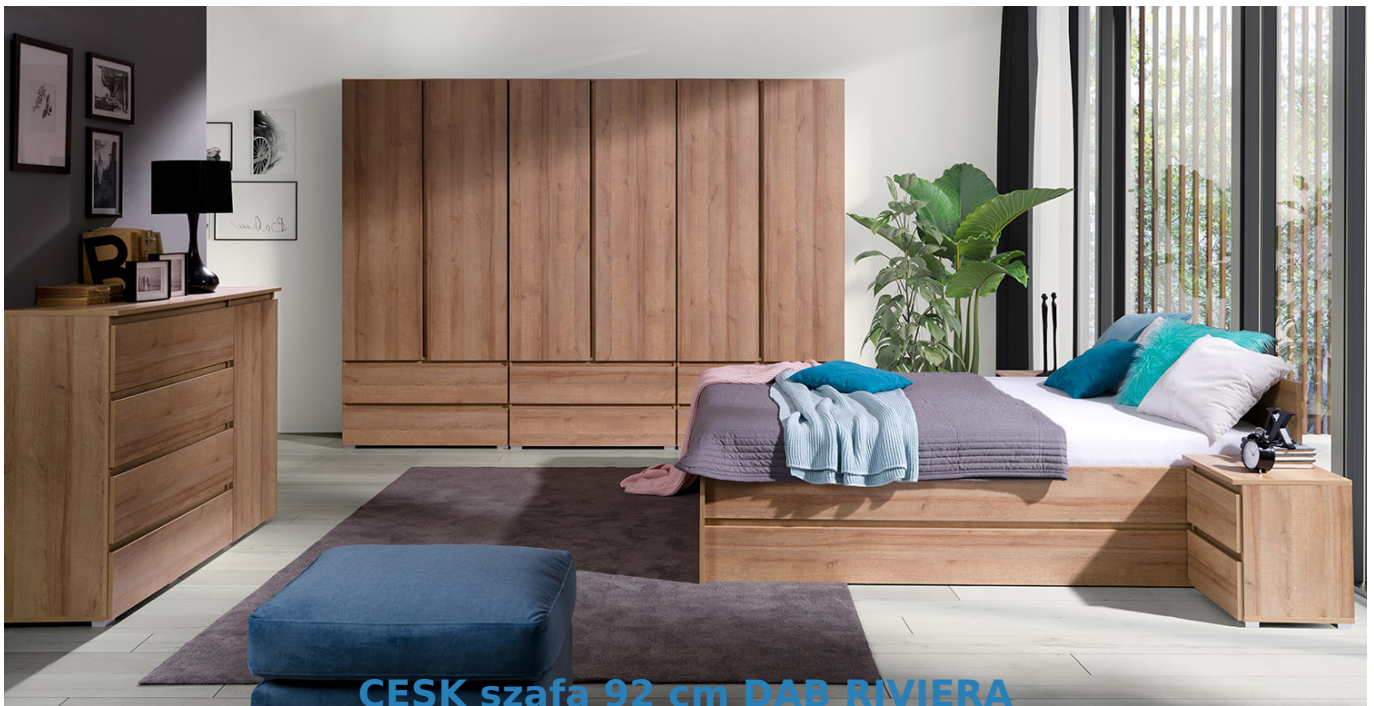

Dane aktualne na dzień: 10-04-2025 09:43

Link do produktu: <https://umeblujdom.pl/szafa-92-cm-cesk-dab-riviera-p-1647.html>

Szafa 92 cm Cesk Dąb Riviera

Cena	865 zł
Czas wysyłki	3-7 dni roboczych
Szerokość	92 cm
Wysokość	204 cm
Głębokość	51 cm

Opis produktu

Szafa 2-drzwiowa z szufladami i półkami należąca do kolekcji CESK. Nowoczesna kolekcja mebli do sypialni i pokoju młodzieżowego w kolorystyce: biały, dąb sonoma lub dąb riviera. Funkcjonalne rozwiązania zapewniają wygodne i komfortowe miejsce do użytku dziennego oraz snu. Meble wykonane z wysokiej jakości płyty, korpus oklejony obrzeżem ABS 0,5mm. Szuflady na prowadnicach rolkowych. Meble pakowane w paczki, do samodzielnego montażu. Do kompletu dołączona przejrzysta instrukcja montażu. Produkt w 100% polski.

SPECYFIKACJA

- szerokość: **92 cm**
- wysokość: **204 cm**
- głębokość: **51 cm**

- ilość szuflad: 2
- półki: **tak**

**Meble w paczkach do samodzielnego montażu.
Do każdego produktu dołączona jest przejrzysta instrukcja montażu
oraz wyposażenie niezbędne do jego zmontowania.**