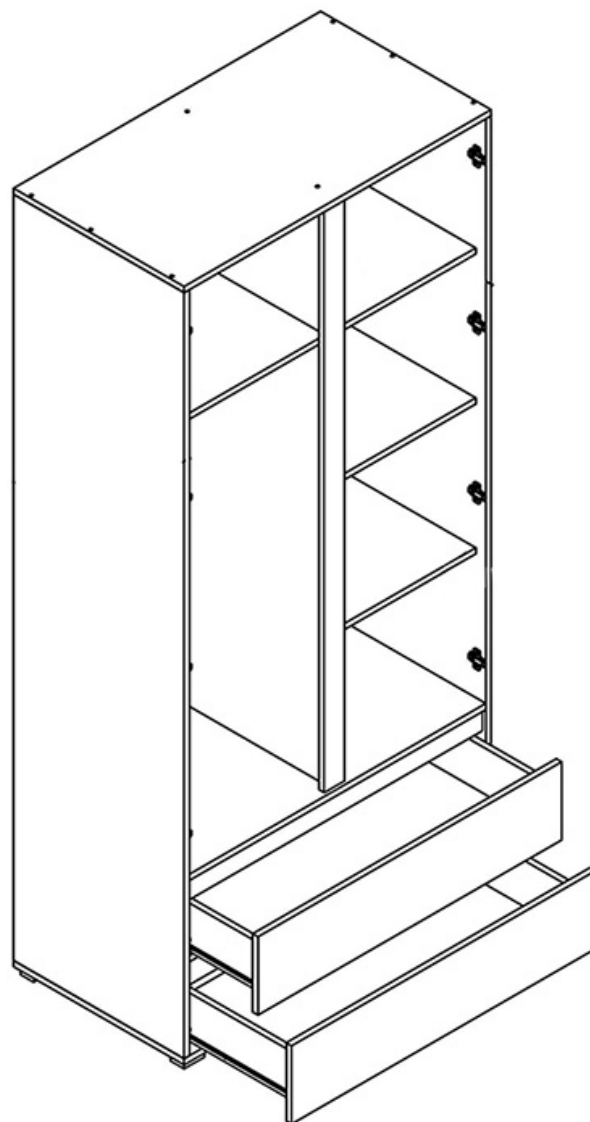

Opis produktu

Szafa 2-drzwiowa z szufladami i półkami należąca do kolekcji CESK. Nowoczesna kolekcja mebli do sypialni i pokoju młodzieżowego w kolorystyce: biały, dąb sonoma lub dąb riviera. Funkcjonalne rozwiązania zapewniają wygodne i komfortowe miejsce do użytku dziennego oraz snu. Meble wykonane z wysokiej jakości płyty, korpus oklejony obrzeżem ABS 0,5mm. Szuflady na prowadnicach rolkowych. Meble pakowane w paczki, do samodzielnego montażu. Do kompletu dołączona przejrzysta instrukcja montażu. Produkt w 100% polski.

SPECYFIKACJA

- szerokość: **92 cm**
- wysokość: **204 cm**
- głębokość: **51 cm**

- ilość szuflad: 2
- półki: **tak**

**Meble w paczkach do samodzielnego montażu.
Do każdego produktu dołączona jest przejrzysta instrukcja montażu
oraz wyposażenie niezbędne do jego zmontowania.**