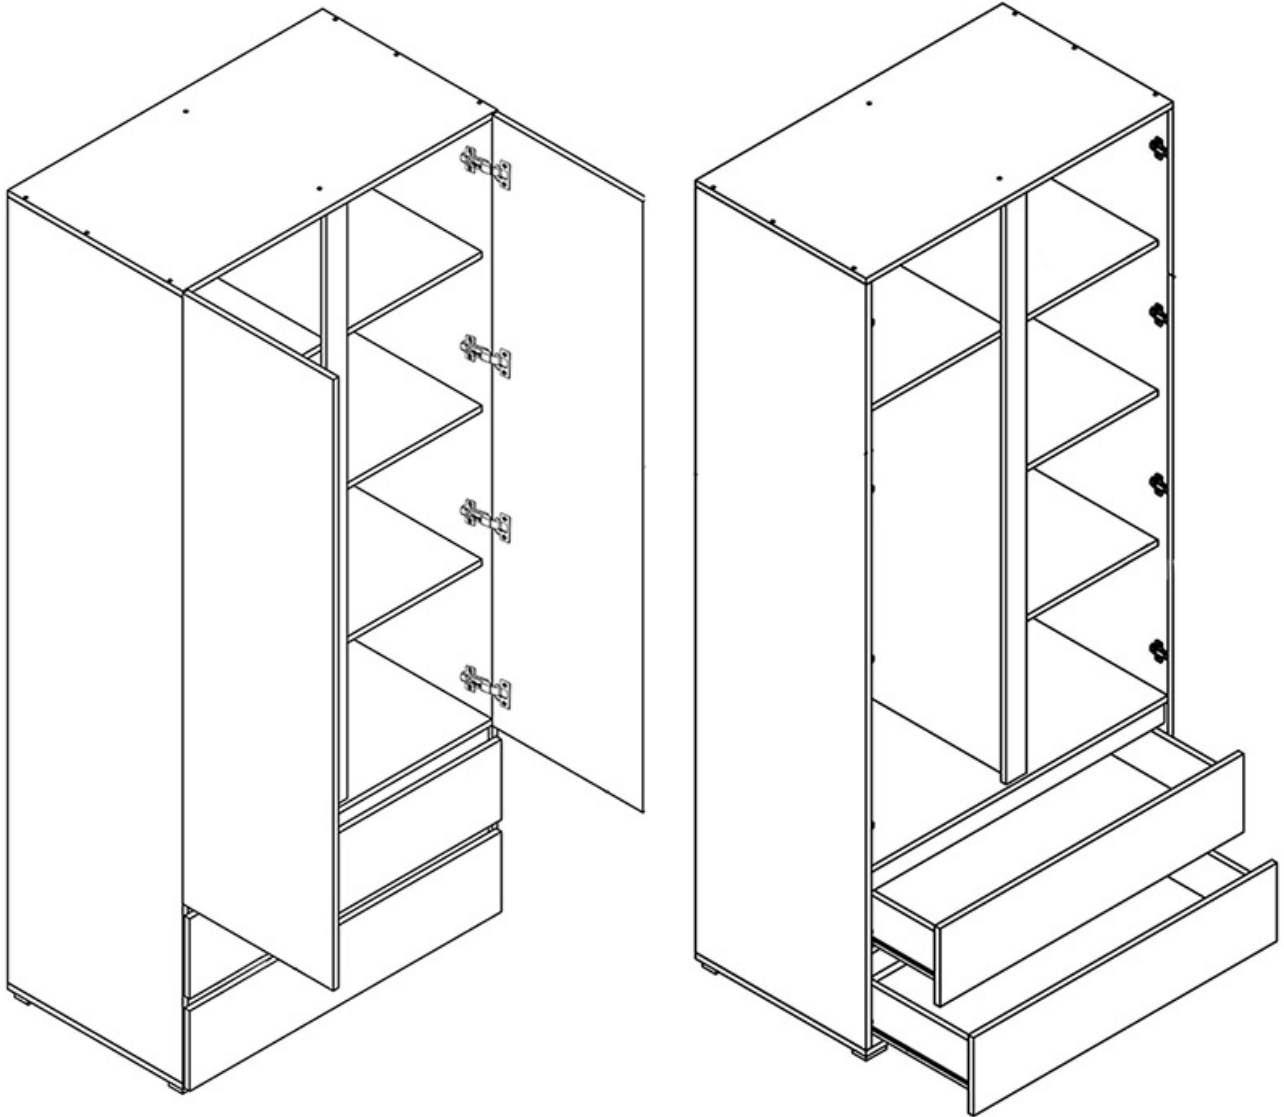

Opis produktu

Szafa 2-drzwiowa z 2 szufladami należąca do kolekcji CESK. Nowoczesna kolekcja mebli do sypialni i pokoju młodzieżowego w kolorystyce: biały, dąb sonoma lub dąb riviera. Funkcjonalne rozwiązania zapewniają wygodne i komfortowe miejsce do użytku dziennego oraz snu. Meble wykonane z wysokiej jakości płyty, korpus oklejeny obrzeżem ABS 0,5mm. Szuflady na prowadnicach rolkowych. Meble pakowane w paczki, do samodzielnego montażu. Do kompletu dołączona przejrzysta

instrukcja montażu. Produkt w 100% polski.

SPECYFIKACJA

- szerokość: 92 cm
- wysokość: 204 cm
- głębokość: 51 cm
- ilość drzwi: 2
- ilość szuflad: 2
- półki: tak
- drążek na wieszaki: tak

**Meble w paczkach do samodzielnego montażu.
Do każdego produktu dołączona jest przejrzysta instrukcja montażu
oraz wyposażenie niezbędne do jego zmontowania.**