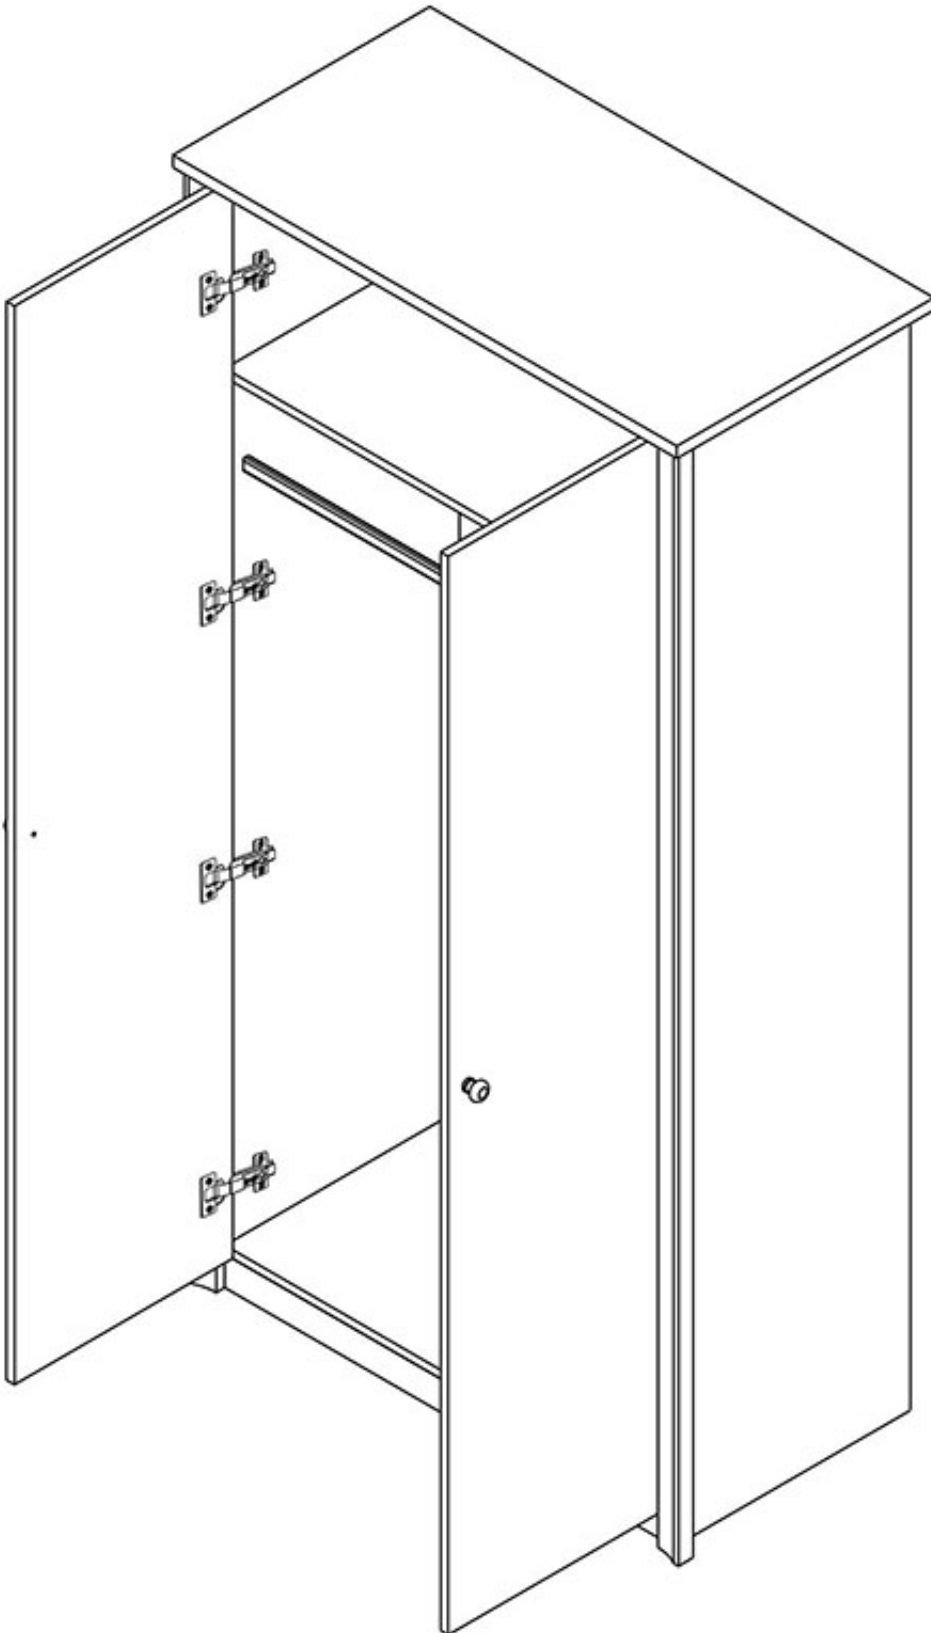

### Opis produktu

FIONA szafa 90 cm SONOMA CZEKOLADA

Szafa 2-drzwiowa z półką oraz drążkiem na wieszaki należąca do kolekcji Fiona. Kolekcja mebli do salonu lub sypialni w kolorystyce dąb sonoma lub sonoma czekolada. Funkcjonalne rozwiązania zapewniają wygodne i komfortowe miejsce do odpoczynku. Meble wykonane z wysokiej jakości płyty, korpus oklejony obrzeżem ABS. Meble pakowane w paczki, do samodzielnego montażu. Do kompletu dołączona przejrzysta instrukcja montażu. Produkt w 100% polski.

### SPECYFIKACJA

- szerokość: 90 cm
- wysokość: 202 cm

- 
- głębokość: 54 cm
  - ilość drzwi: 2
  - półka: tak
  - drążek na wieszaki: tak

## **CECHY SYSTEMU**

- grubość blatów: 22 mm
- grubość frontów: 16 mm
- ozdobna przednia listwa MDF
- obrzeże ABS - blaty 1,7 mm
- obrzeże ABS - pozostałe 0,5 mm
- uchwyty metalowe
- prowadnice kulkowe GTV35 pełen wysuw