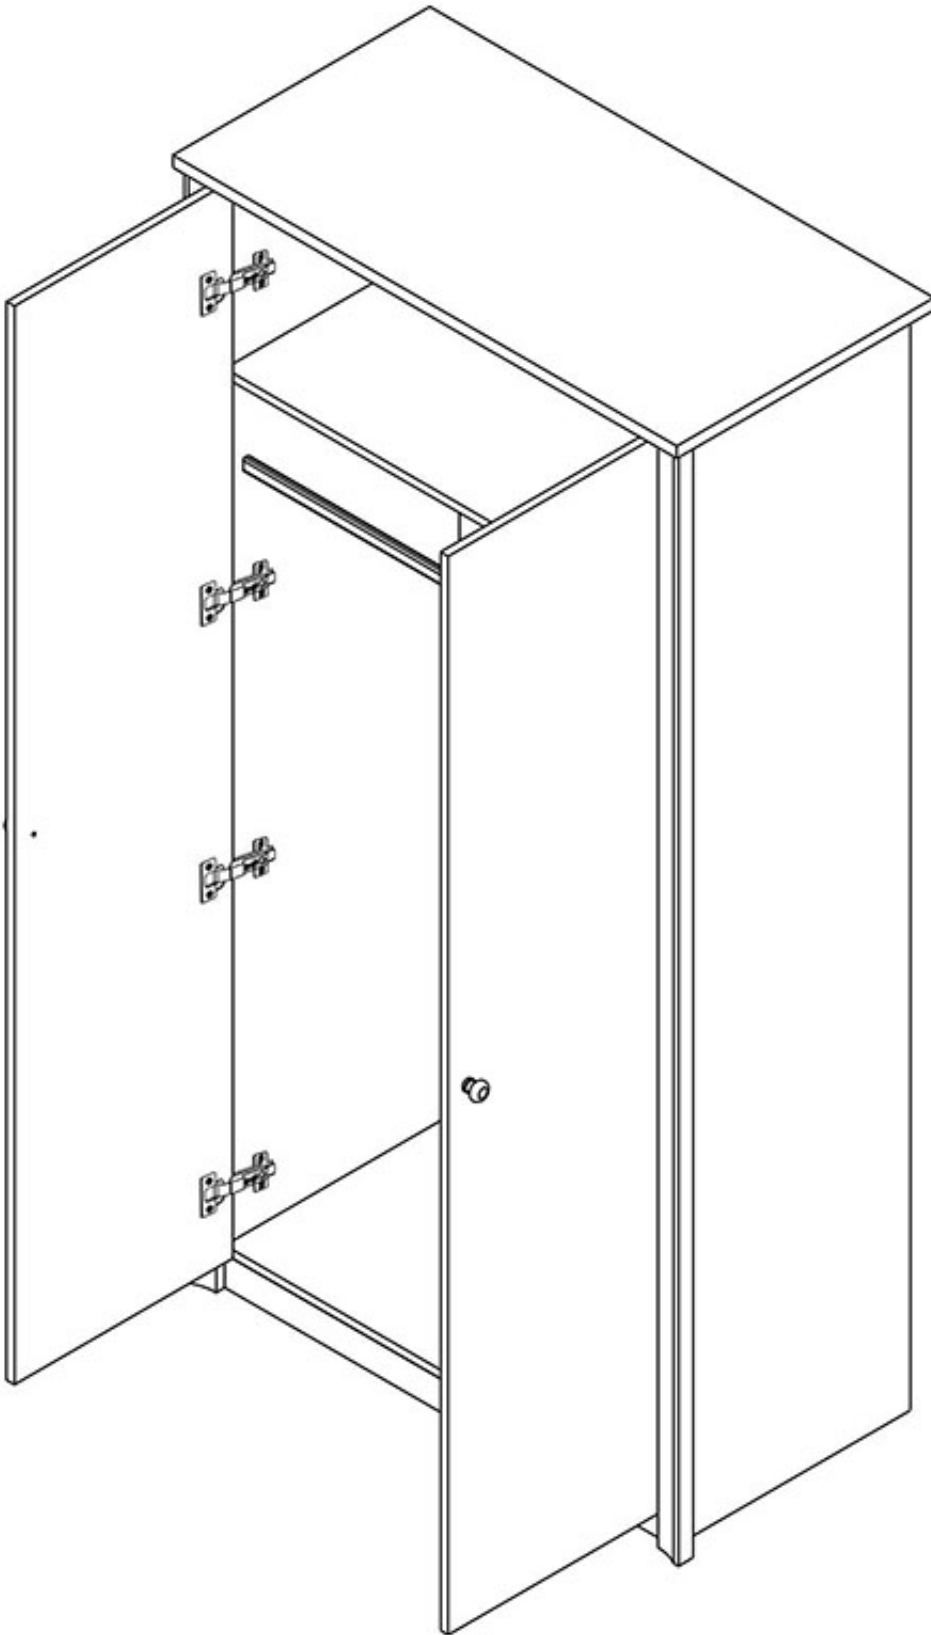

Dane aktualne na dzień: 03-06-2026 01:25

Link do produktu: <https://umeblujdom.pl/szafa-90-cm-fiona-p-1781.html>

Szafa 90 cm Fiona

Cena	809 zł
Czas wysyłki	3-7 dni roboczych
Szerokość	90 cm
Wysokość	202 cm
Głębokość	54 cm

Opis produktu

FIONA szafa 90 cm DĄB SONOMA

Szafa 2-drzwiowa z półką oraz drążkiem na wieszaki należąca do kolekcji Fiona. Kolekcja mebli do salonu lub sypialni w kolorystyce dąb sonoma lub sonoma czekolada. Funkcjonalne rozwiązania zapewniają wygodne i komfortowe miejsce do odpoczynku. Meble wykonane z wysokiej jakości płyty, korpus oklejony obrzeżem ABS. Meble pakowane w paczki, do samodzielnego montażu. Do kompletu dołączona przejrzysta instrukcja montażu. Produkt w 100% polski.

SPECYFIKACJA

- szerokość: 90 cm
- wysokość: 202 cm
- głębokość: 54 cm
- ilość drzwi: 2
- półka: tak
- drążek na wieszaki: tak

CECHY SYSTEMU

- grubość blatów: 22 mm
- grubość frontów: 16 mm
- ozdobna przednia listwa MDF
- obrzeże ABS - blaty 1,7 mm
- obrzeże ABS - pozostałe 0,5 mm
- uchwyty metalowe
- prowadnice kulkowe GTV35 pełen wysuw