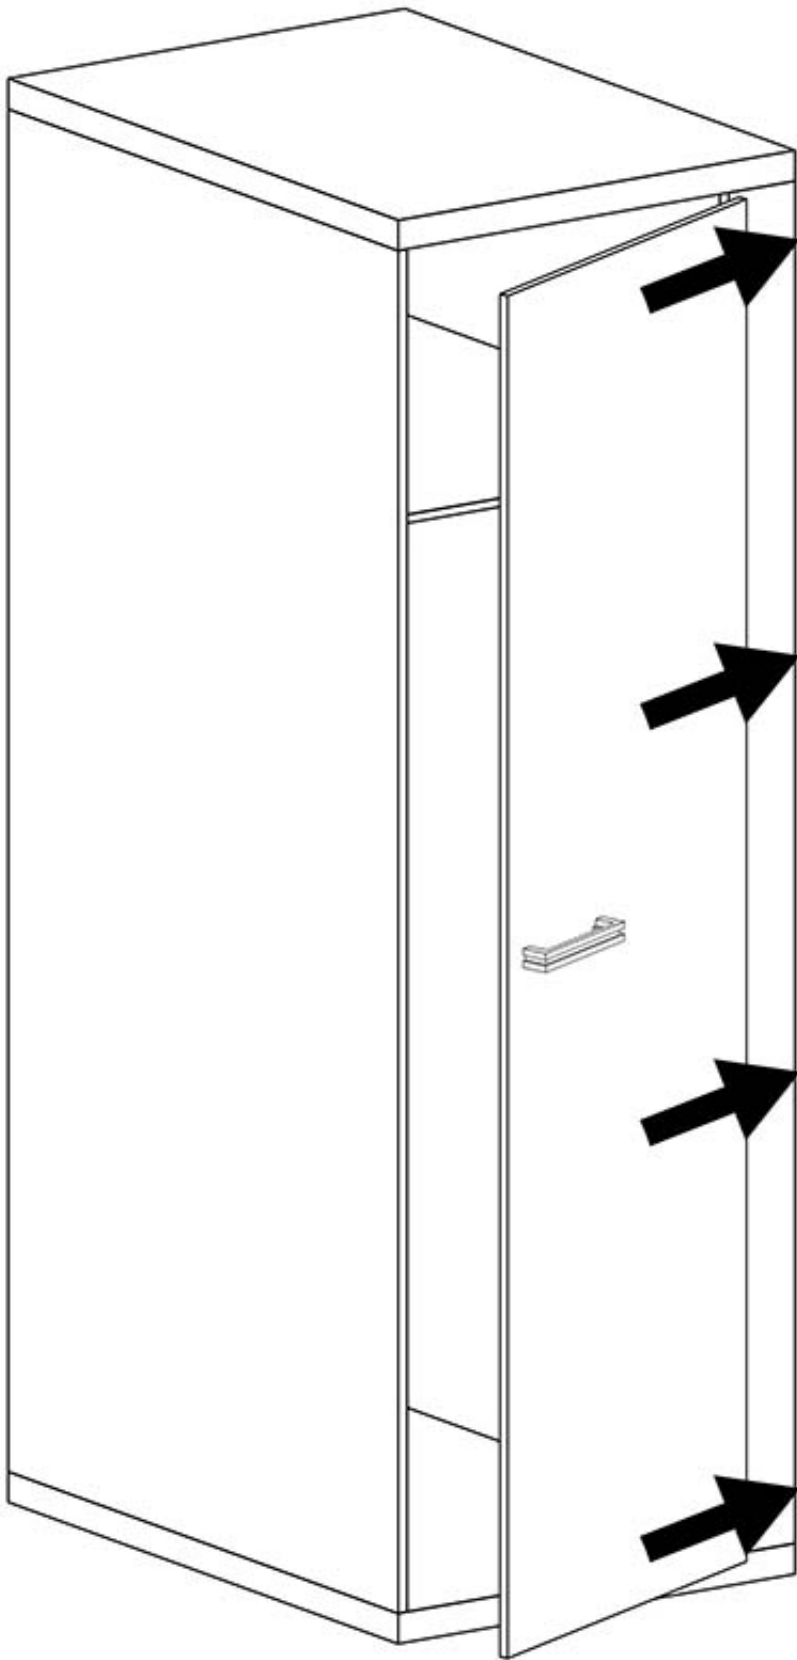

Opis produktu

NISSO szafa 57 cm RIBBECK

Szafa z drążkiem na wieszaki o szerokości 57 cm należąca do systemu NISSO. Możliwość dokupienia do szafy dodatkowych półek zamiast drążka na wieszaki. Ultranowoczesny wygląd stworzonej kolekcji, to pomysł zarówno na salon jak i sypialnię.

SPECYFIKACJA

-
- szerokość: 57 cm
 - wysokość: 200,5 cm
 - głębokość: 57,5 cm
 - ilość drzwi: 1
 - drążek na wieszaki: tak
 - dodatkowe półki: opcjonalnie

CECHY SYSTEMU

- meble wykonane z płyty laminowanej strukturalnej o grubości 16mm
- blaty pogrubione do 48mm
- obrzeża ABS odporne na wilgoć, ścieranie oraz wysoką temperaturę
- szuflady z systemem PUSH TO OPEN + pełen wysuw
- prowadnice kulkowe
- uchwyty metalowe
- cichy domyk
- w wybranych bryłach opcja wyboru wstawki "natural kratka" lub "natural fala"

NATURAL KRATKA

NATURAL FALA

N3
195,5x57,5x200,5 cm
opcja LED blat

N14
87/109x53,5/40,5x200,5 cm

N1
102-57,5x200,5 cm
opcja trzech półek
opcja przegródka

N4
57x40,5x200,5 cm
opcja LED blat
opcja LED półki

N2
57x57,5x200,5 cm
opcja trzech półek

N18
57x40,5x51 cm

N10
120x80 cm

N11
120x18x32 cm

**Meble w paczkach do samodzielnego montażu.
Do każdego produktu dołączona jest przejrzysta instrukcja montażu
oraz wyposażenie niezbędne do jego zmontowania.**