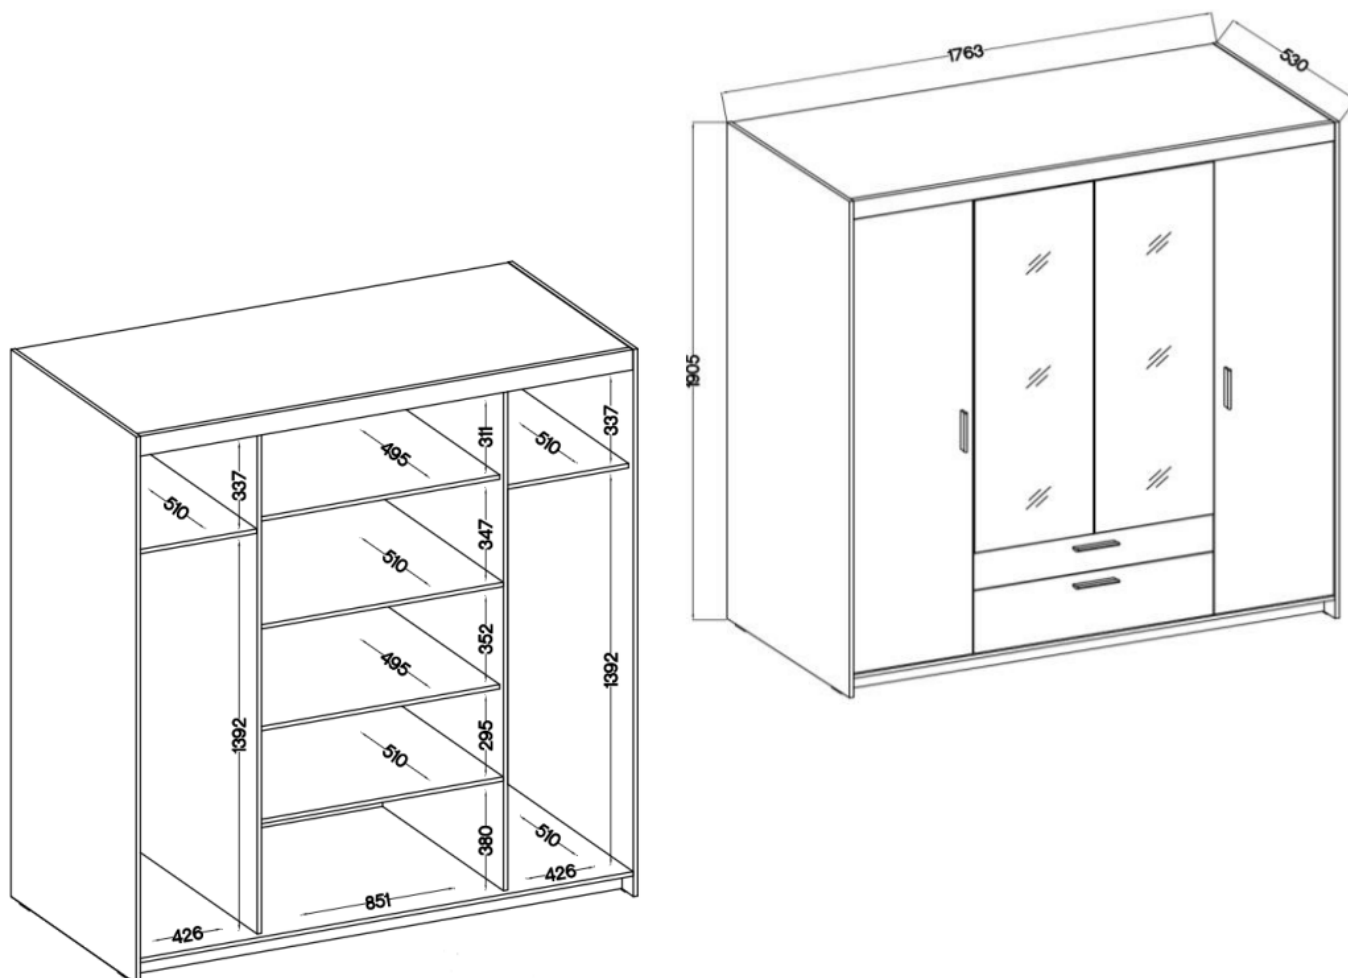

każdej szafy można dokupić nadstawkę co sprawia że zyskujesz dodatkową przestrzeń do przechowywania rzeczy. Garderoba Trino to nie tylko praktyczne rozwiązanie, ale także stylowy element wystroju wnętrza. Nada nowoczesny i elegancki wygląd dzięki trzem modnym kolorom do wyboru: biały, dąb sonoma oraz dąb lefkas. Dostępne już teraz w atrakcyjnej cenie !
Meble wykonane z wysokiej jakości płyty 15 mm, korpus oraz front oklejony obrzeżem melamina. Produkt w 100 % polski.

Główne cechy :

- meble wykonane z płyty laminowanej 15 mm
- obrzeża korpusu oraz frontu: melamina
- nogi: ślizgi w kolorze czarnym
- uchwyty: tworzywo sztuczne (rozstaw 128 mm)
- szuflady: prowadnice kulkowe

Specyfikacja bryły:

- szerokość: **176,3 cm**
- wysokość: **190,5 cm**
- głębokość: **53 cm**
- ilość półek: **5**
- ilość drzwi: **4**
- ilość szuflad: **2**
- lustro: **brak**
- drążek na wieszaki: **tak**
- kolor : **biały / dąb sonoma / dąb lefkas / beż piaskowy / dąb lefkas**

Szczegółowe wymiary: