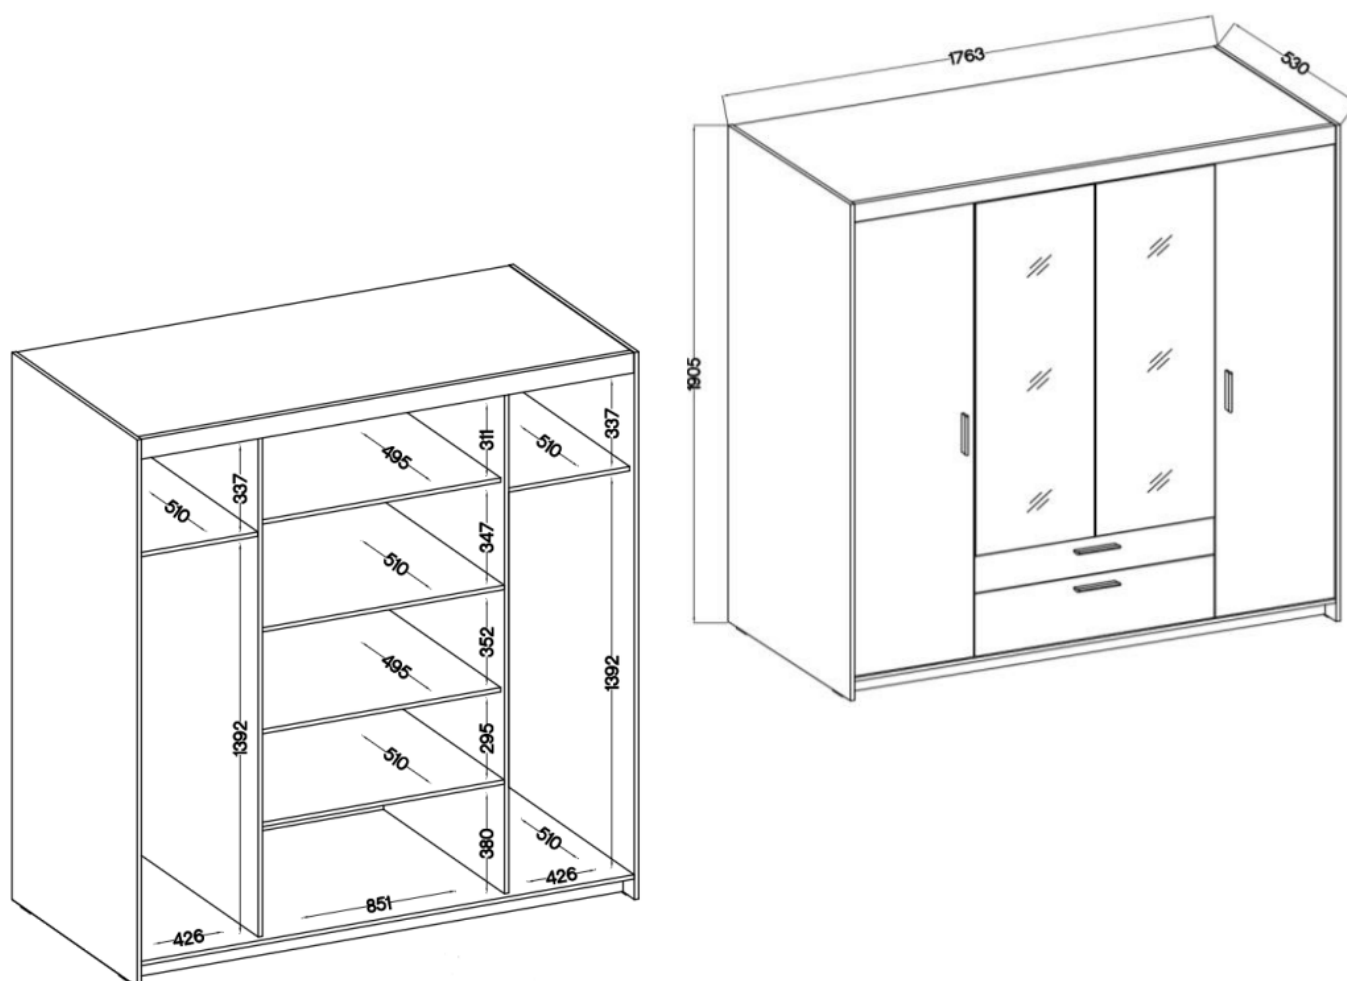

Szczegółowe wymiary:

**Mebłe w paczkach do samodzielnego montażu.
Do każdego produktu dołączona jest przejrzysta instrukcja montażu
oraz wyposażenie niezbędne do jego zmontowania.**

Produkt posiada dodatkowe opcje:

Nadstawka: NIE , TAK (+ 534 zł)

Kolor szafy: BEŻ PIASKOWY , DĄB OLEJOWANY