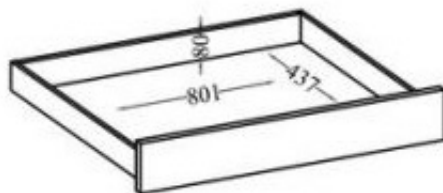

PRZYKŁADOWE ARANŻACJE: