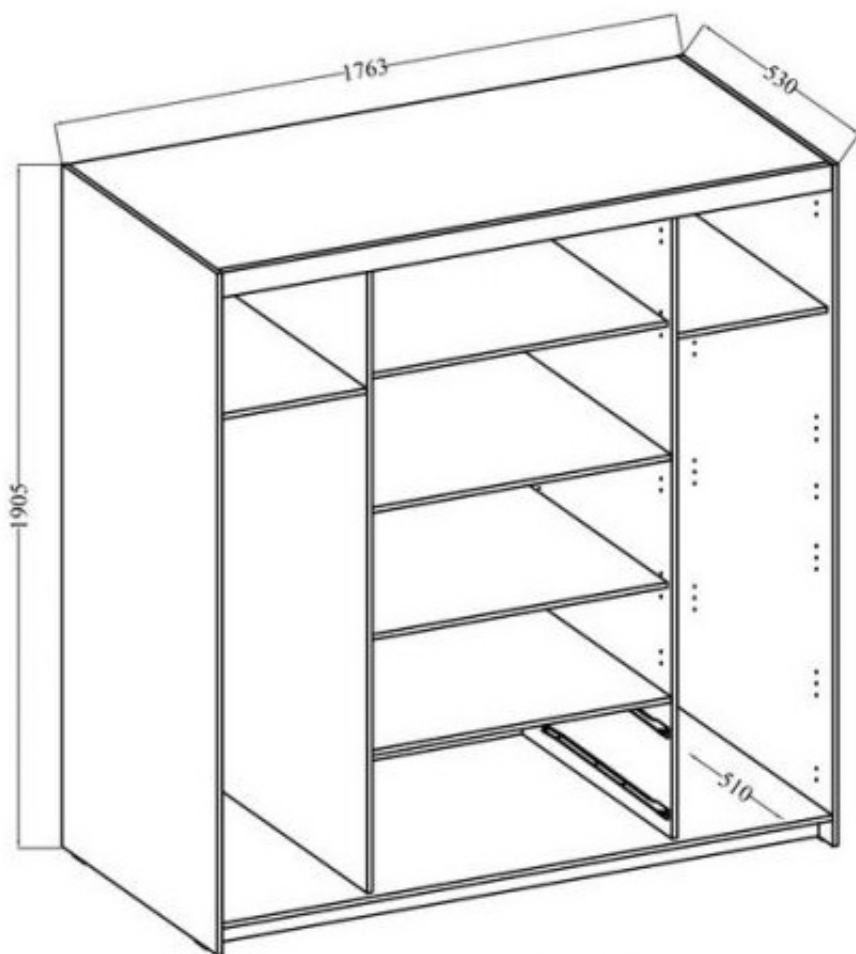

PRZYKŁADOWE ARANŻACJE: