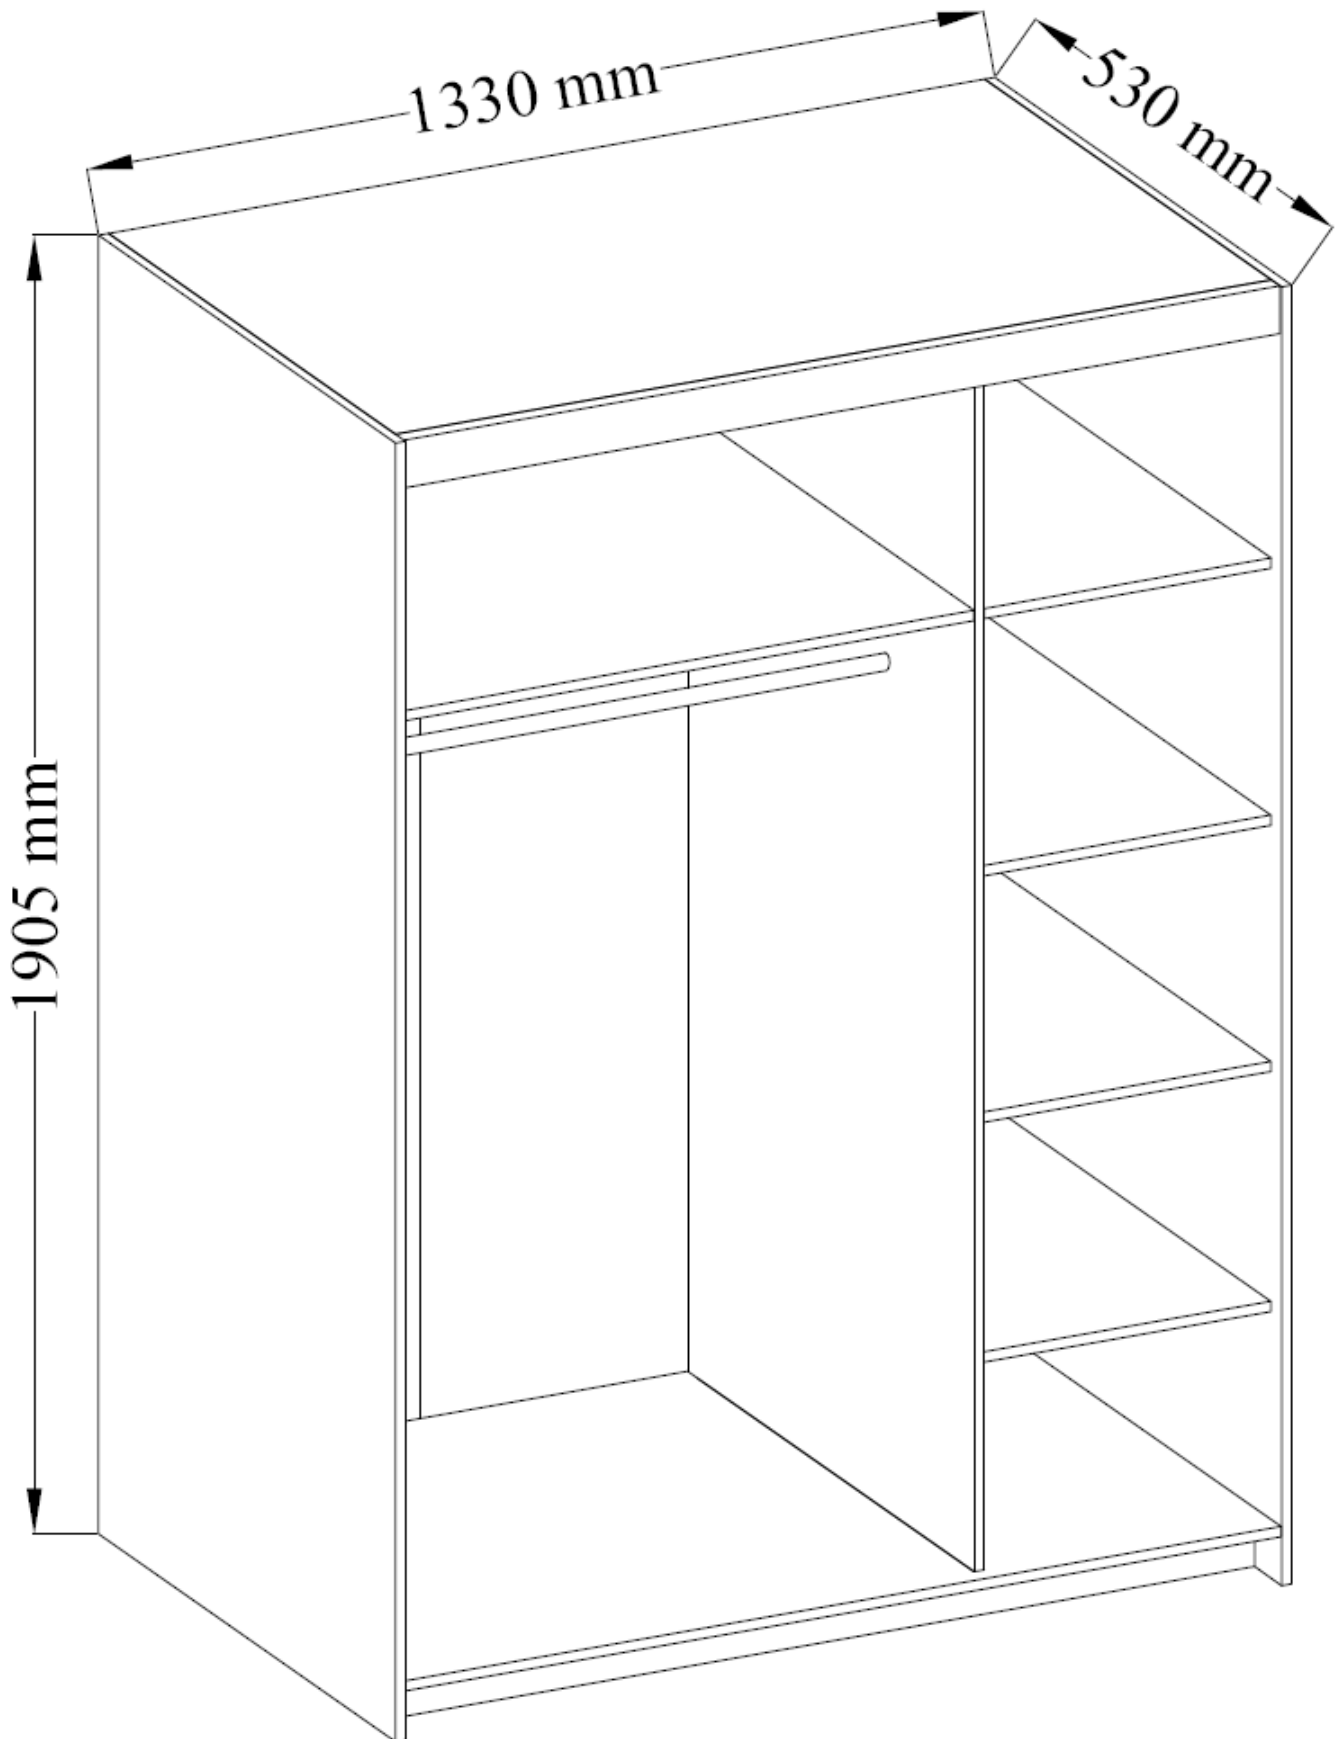

Link do produktu: <https://umeblujdom.pl/szafa-3-drzwiowa-133-cm-trino-dab-sonoma-p-1118.html>

## Szafa 3-drzwiowa 133 cm Trino Dąb Sonoma

Cena	<b>911 zł</b>
Czas wysyłki	<b>3-7 dni roboczych</b>
Szerokość	<b>133 cm</b>
Wysokość	<b>190,5 cm</b>
Głębokość	<b>53 cm</b>

### Opis produktu

Trino to szafa 3-drzwiowa o szerokości 133 cm. Szafa dostępna w kolorze dąb sonoma, posiada drążek na wieszaki oraz półki. Wykonana z wysokiej jakości płyty wiórowej 16 mm. Produkt zapakowany w paczki do samodzielnego montażu z dołączoną instrukcją. Produkt w 100% polski.

### SPECYFIKACJA

- szerokość: 133 cm
- wysokość: 190,5 cm
- głębokość: 53 cm
- ilość drzwi: 3
- półki: tak
- drążek na wieszaki: tak

WNĘTRZE SZAFY

---

-----

**Meble w paczkach do samodzielnego montażu.  
Do każdego produktu dołączona jest przejrzysta instrukcja montażu  
oraz wyposażenie niezbędne do jego zmontowania.**