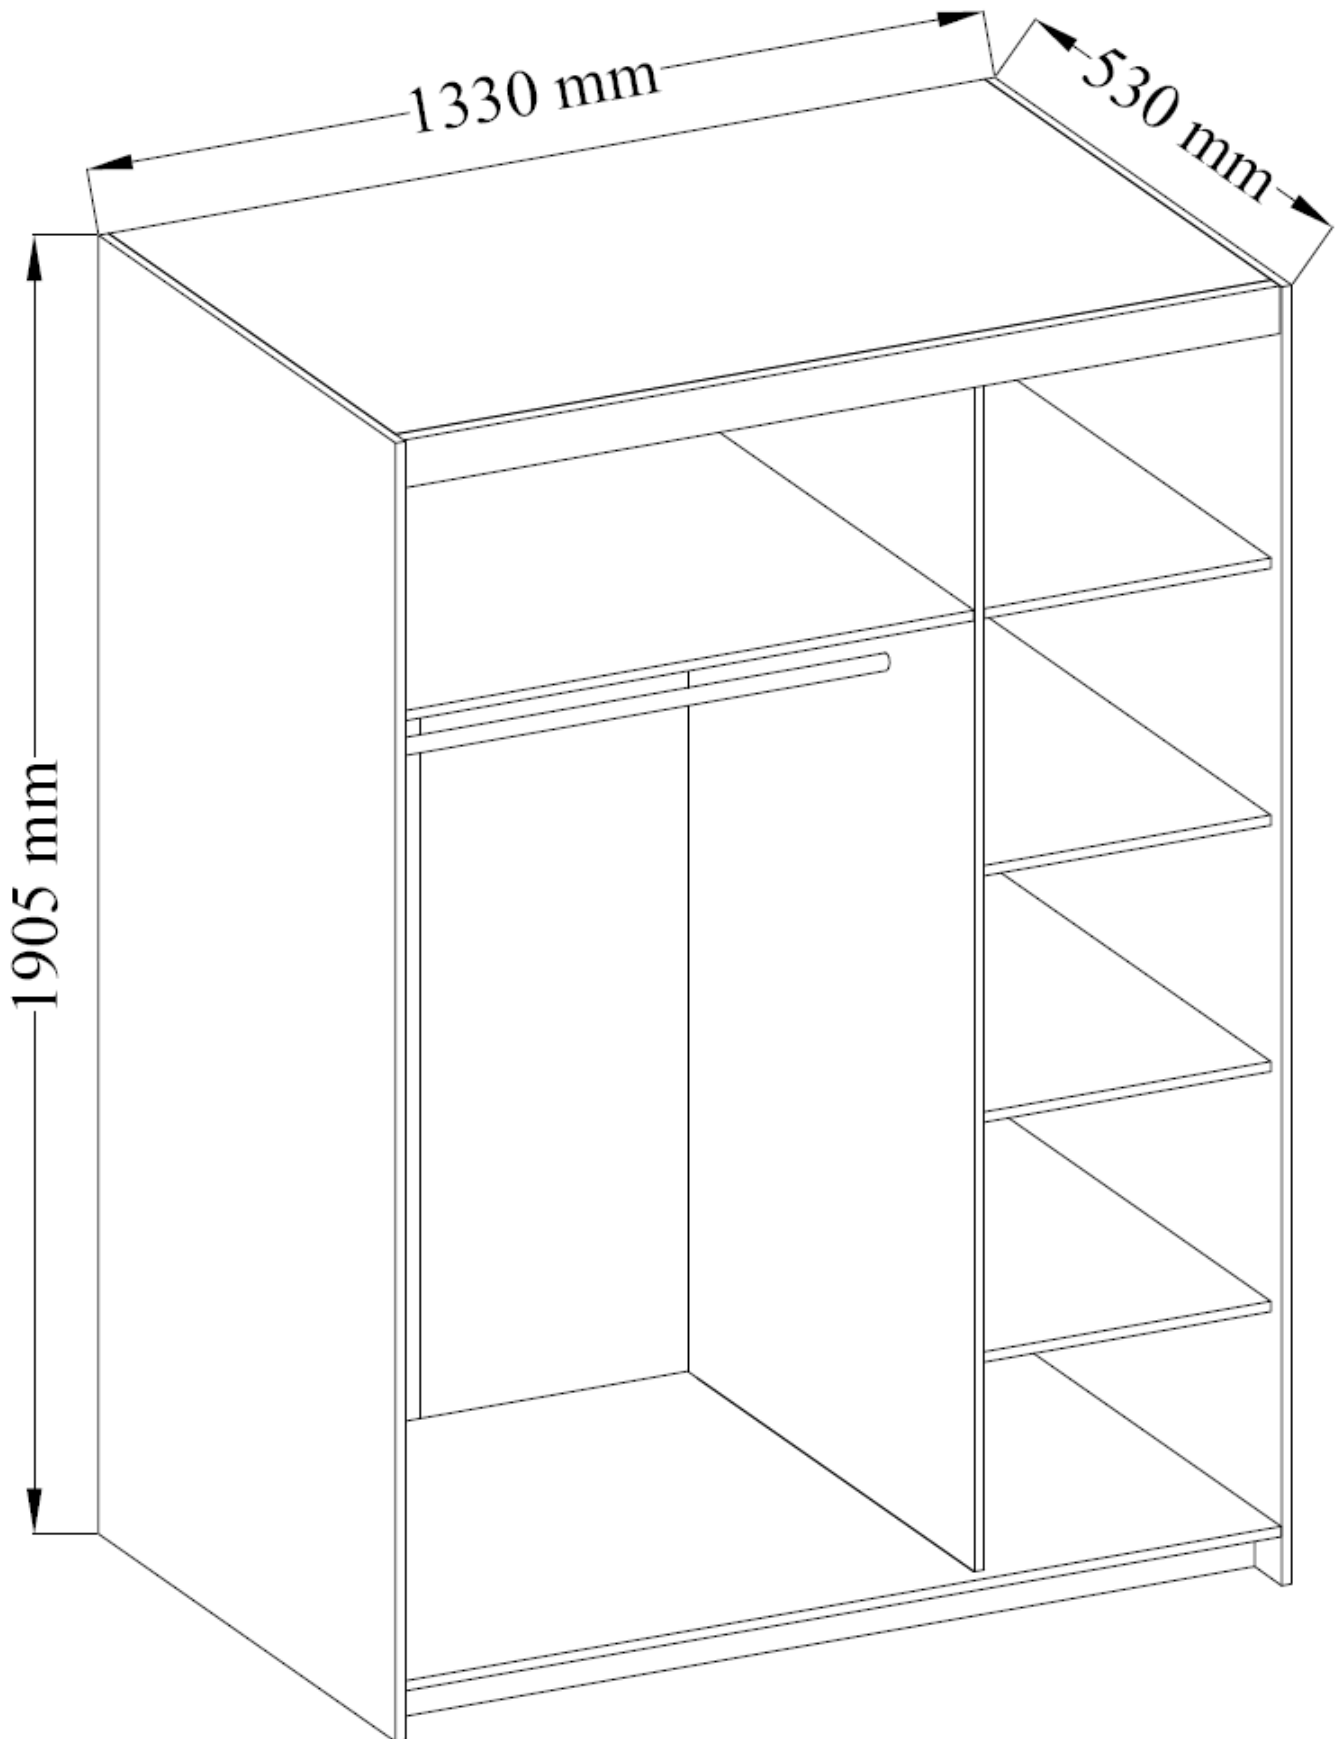

Dane aktualne na dzień: 10-04-2025 10:57

Link do produktu: <https://umeblujdom.pl/szafa-3-drzwiowa-133-cm-trino-dab-lefkas-p-1119.html>

Szafa 3-drzwiowa 133 cm Trino Dąb Lefkas

Cena	884 zł
Czas wysyłki	3-7 dni roboczych
Szerokość	133 cm
Wysokość	190,5 cm
Głębokość	53 cm

Opis produktu

Trino szafa 3-drzwiowa 133 cm DĄB LEFKAS

Trino to szafa 3-drzwiowa o szerokości 133 cm. Szafa dostępna w kolorze dąb lefkas, posiada drążek na wieszaki oraz półki. Wykonana z wysokiej jakości płyty wiórowej 16 mm. Produkt zapakowany w paczki do samodzielnego montażu z dołączoną instrukcją. Produkt w 100% polski.

SPECYFIKACJA

- szerokość: 133 cm
- wysokość: 190,5 cm
- głębokość: 53 cm
- ilość drzwi: 3
- półki: tak
- drążek na wieszaki: tak

WNĘTRZE SZAFY

**Meble w paczkach do samodzielnego montażu.
Do każdego produktu dołączona jest przejrzysta instrukcja montażu
oraz wyposażenie niezbędne do jego zmontowania.**