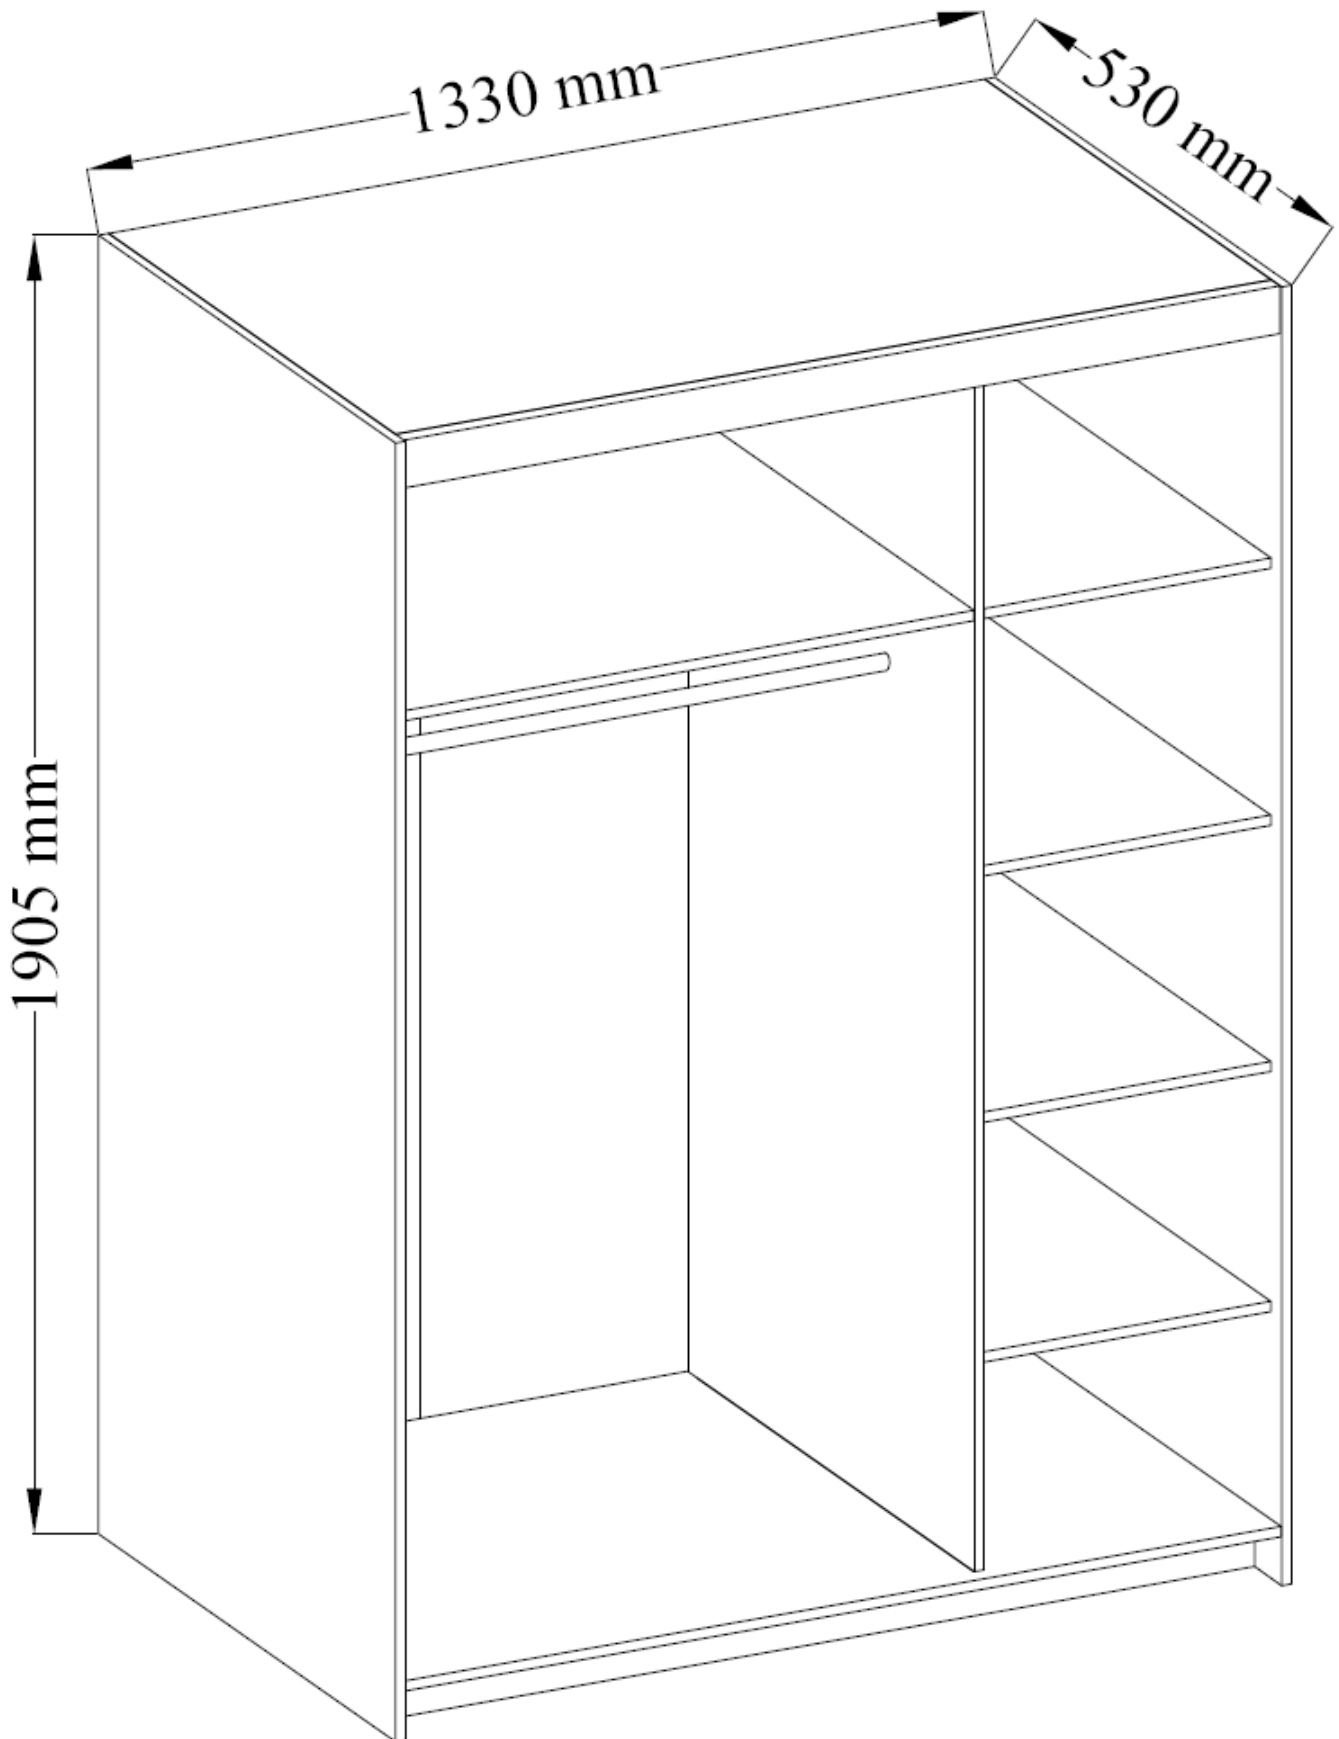

Link do produktu: <https://umeblujdom.pl/szafa-3-drzwiowa-133-cm-trino-dab-lefkas-p-1119.html>

Szafa 3-drzwiowa 133 cm Trino Dąb Lefkas

Cena	911 zł
Czas wysyłki	3-7 dni roboczych
Szerokość	133 cm
Wysokość	190,5 cm
Głębokość	53 cm

Opis produktu

Trino to szafa 3-drzwiowa o szerokości 133 cm. Szafa dostępna w kolorze dąb lefkas, posiada drążek na wieszaki oraz półki. Wykonana z wysokiej jakości płyty wiórowej 16 mm. Produkt zapakowany w paczki do samodzielnego montażu z dołączoną instrukcją. Produkt w 100% polski.

SPECYFIKACJA

- szerokość: 133 cm
- wysokość: 190,5 cm
- głębokość: 53 cm
- ilość drzwi: 3
- półki: tak
- drążek na wieszaki: tak

WNĘTRZE SZAFY

**Meble w paczkach do samodzielnego montażu.
Do każdego produktu dołączona jest przejrzysta instrukcja montażu
oraz wyposażenie niezbędne do jego zmontowania.**