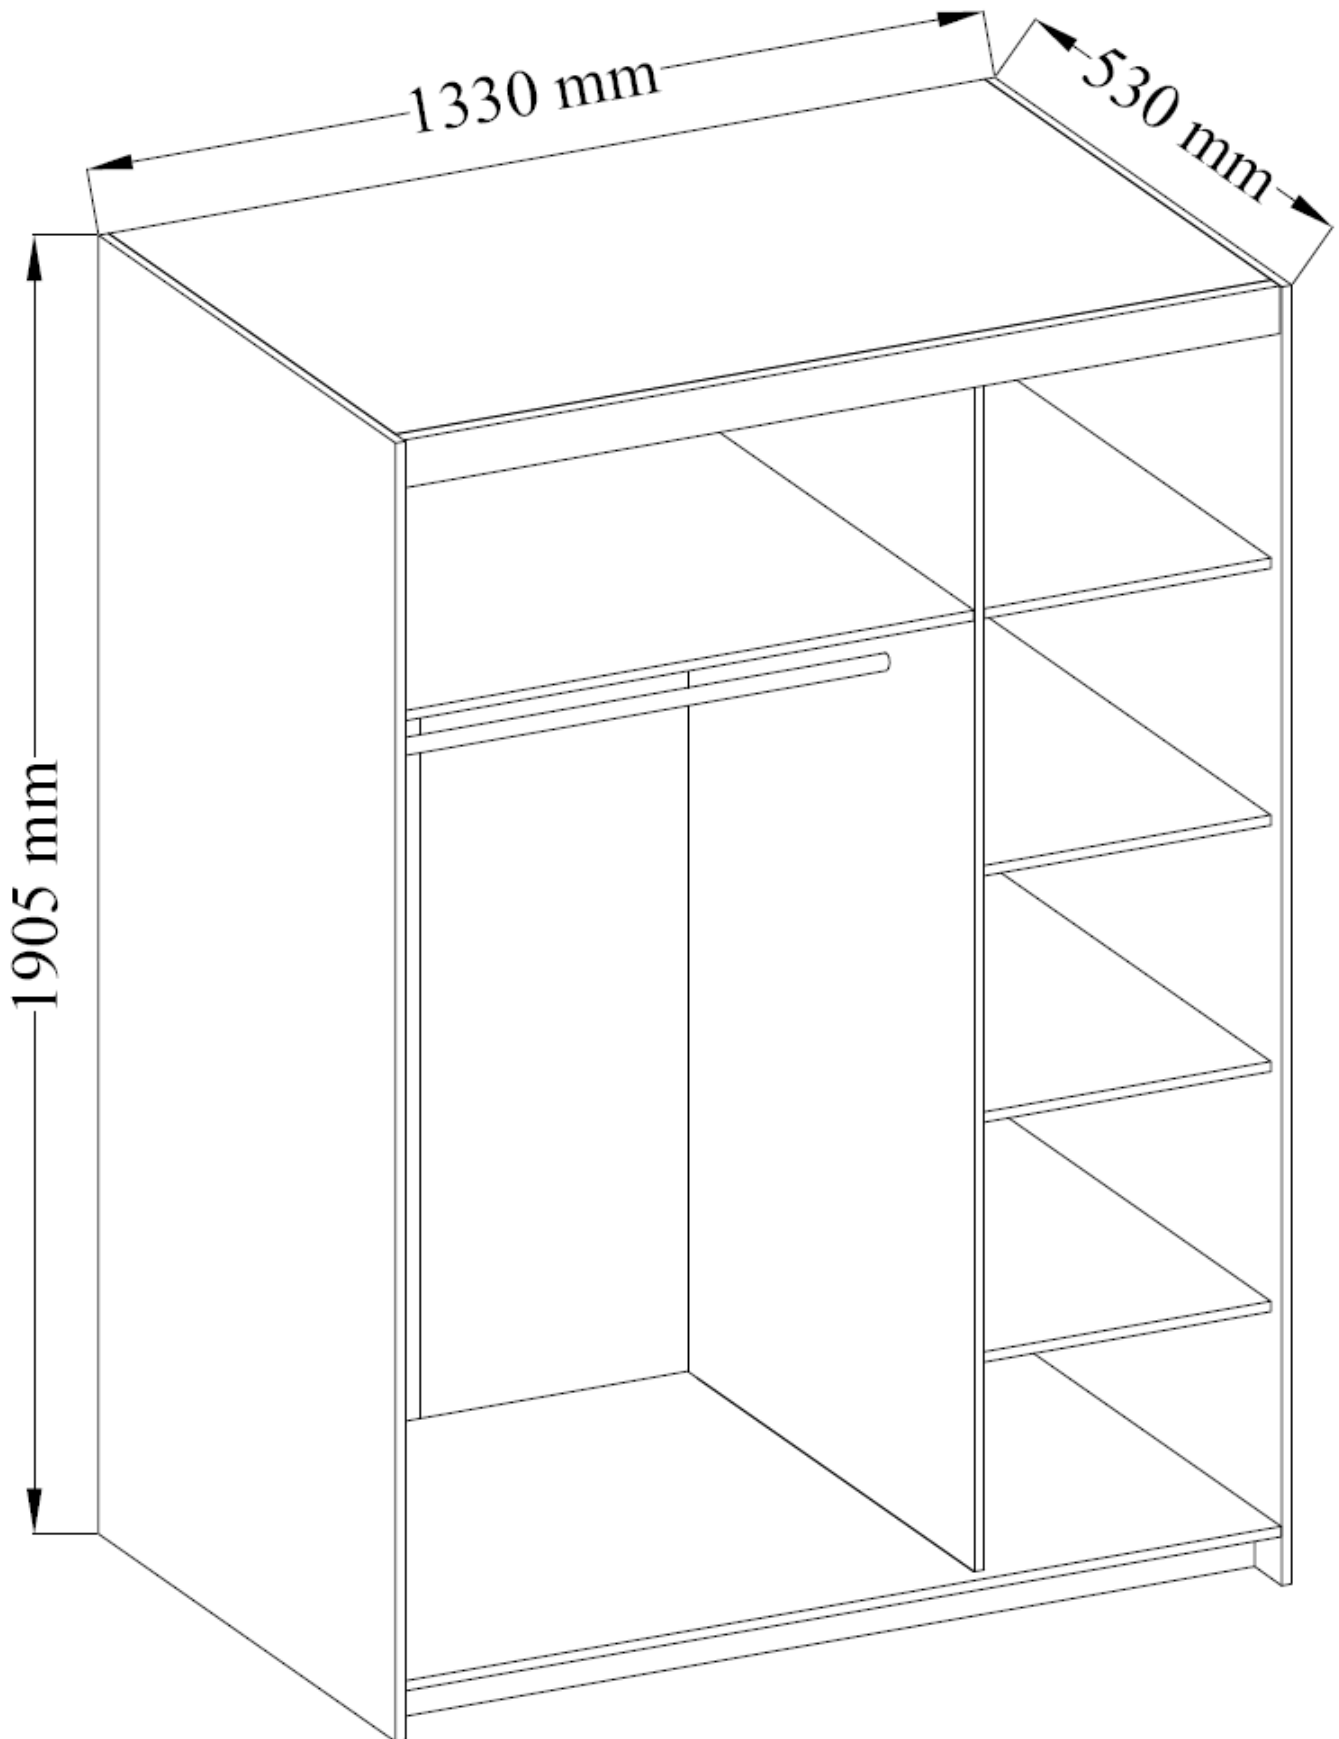

Dane aktualne na dzień: 24-04-2025 10:20

Link do produktu: <https://umeblujdom.pl/szafa-3-drzwiowa-133-cm-trino-bialy-mat-p-1117.html>

## Szafa 3-drzwiowa 133 cm Trino Biały Mat

Cena	<b>884 zł</b>
Czas wysyłki	<b>3-7 dni roboczych</b>
Szerokość	<b>133 cm</b>
Wysokość	<b>190,5 cm</b>
Głębokość	<b>53 cm</b>

### Opis produktu

Trino szafa 3-drzwiowa 133 cm BIAŁY MAT

Trino to szafa 3-drzwiowa o szerokości 133 cm. Szafa dostępna w kolorze biały mat, posiada drążek na wieszaki oraz półki. Wykonana z wysokiej jakości płyty wiórowej 16 mm. Produkt zapakowany w paczki do samodzielnego montażu z dołączoną instrukcją. Produkt w 100% polski.

### SPECYFIKACJA

- szerokość: 133 cm
- wysokość: 190,5 cm
- głębokość: 53 cm
- ilość drzwi: 3
- półki: tak
- drążek na wieszaki: tak

WNĘTRZE SZAFY

---

-----

**Meble w paczkach do samodzielnego montażu.  
Do każdego produktu dołączona jest przejrzysta instrukcja montażu  
oraz wyposażenie niezbędne do jego zmontowania.**