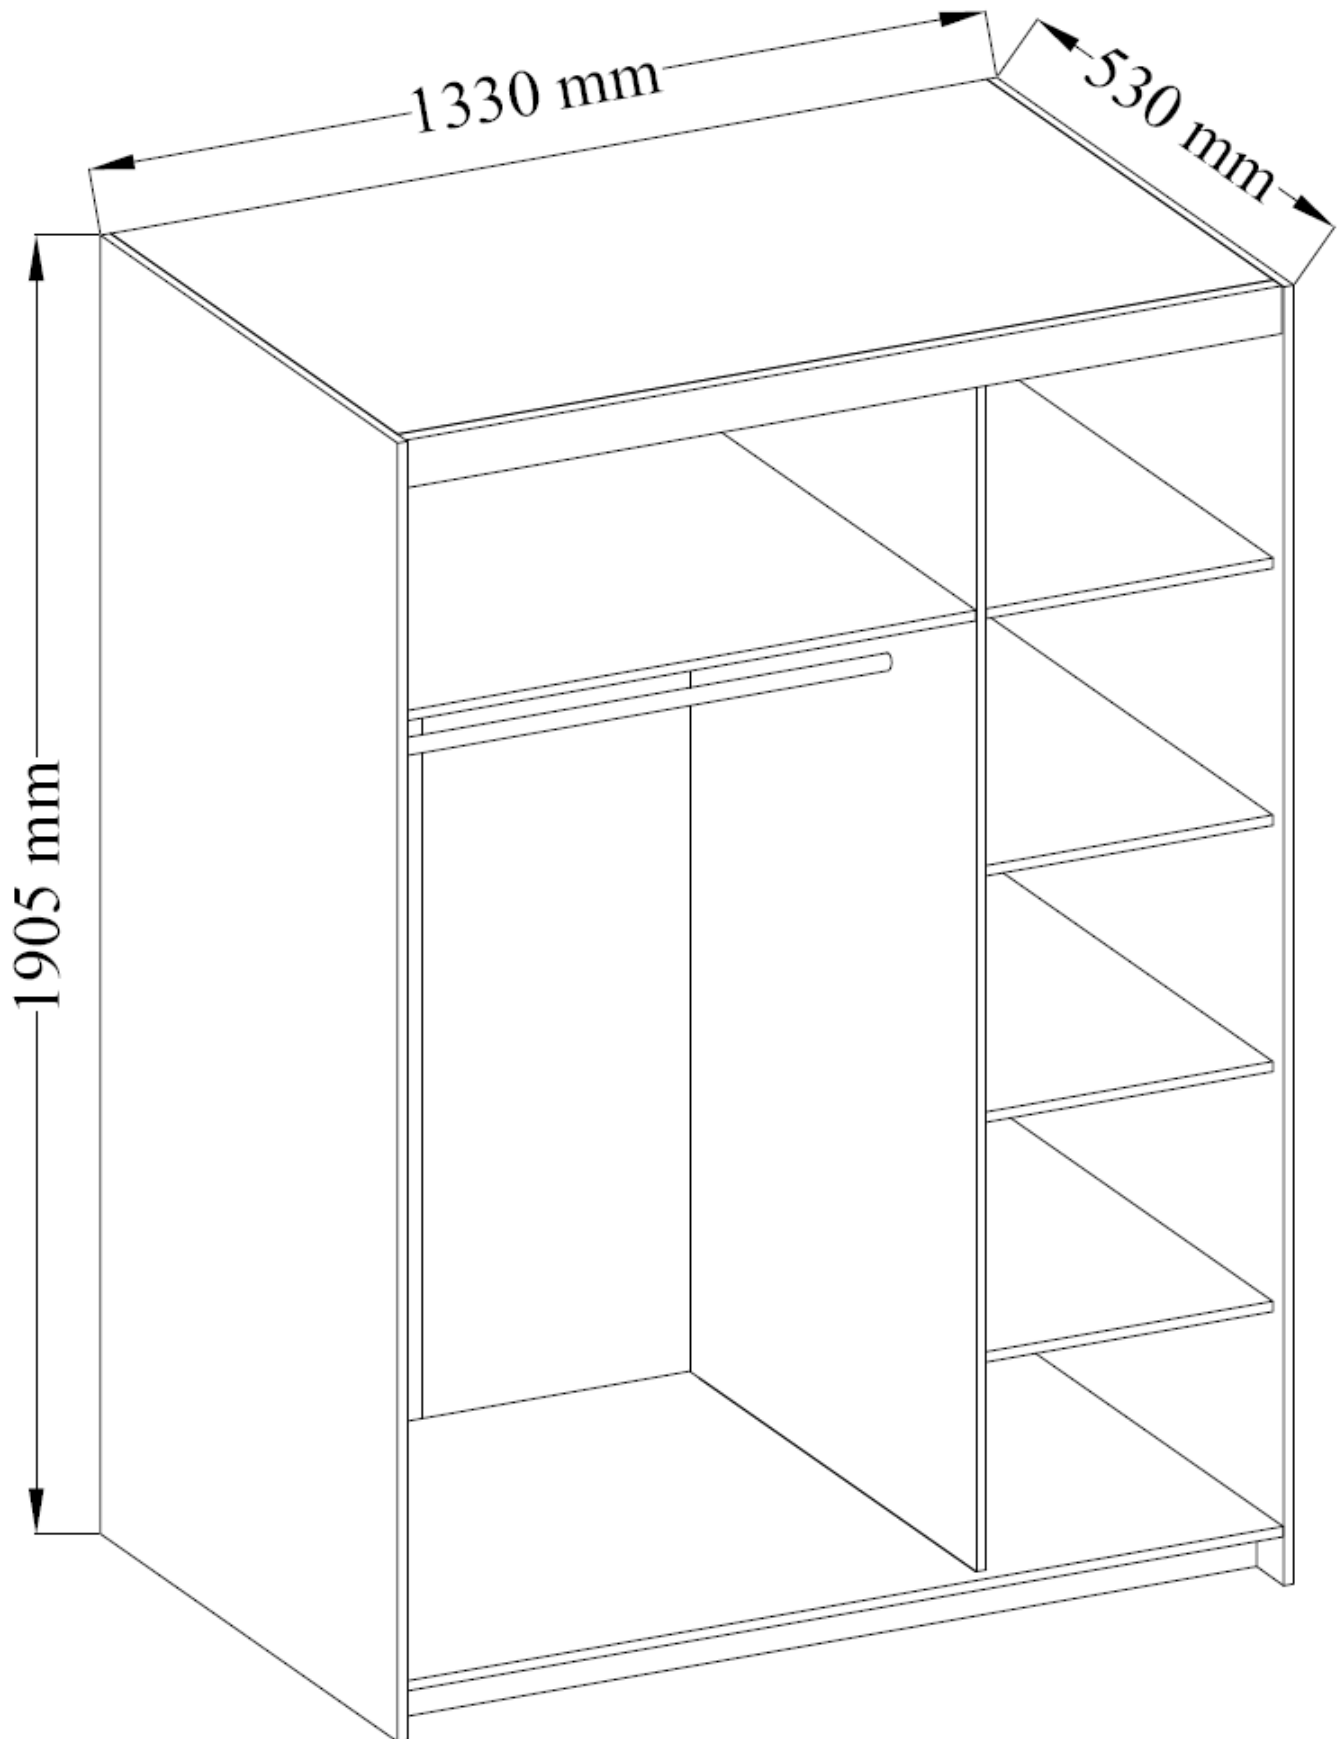

Link do produktu: <https://umeblujdom.pl/szafa-3-drzwiowa-133-cm-trino-bialy-mat-p-1117.html>

Szafa 3-drzwiowa 133 cm Trino Biały Mat

Cena	911 zł
Czas wysyłki	3-7 dni roboczych
Szerokość	133 cm
Wysokość	190,5 cm
Głębokość	53 cm

Opis produktu

Trino szafa 3-drzwiowa 133 cm BIAŁY MAT

Trino to szafa 3-drzwiowa o szerokości 133 cm. Szafa dostępna w kolorze biały mat, posiada drążek na wieszaki oraz półki. Wykonana z wysokiej jakości płyty wiórowej 16 mm. Produkt zapakowany w paczki do samodzielnego montażu z dołączoną instrukcją. Produkt w 100% polski.

SPECYFIKACJA

- szerokość: 133 cm
- wysokość: 190,5 cm
- głębokość: 53 cm
- ilość drzwi: 3
- półki: tak
- drążek na wieszaki: tak

WNĘTRZE SZAFY

**Meble w paczkach do samodzielnego montażu.
Do każdego produktu dołączona jest przejrzysta instrukcja montażu
oraz wyposażenie niezbędne do jego zmontowania.**