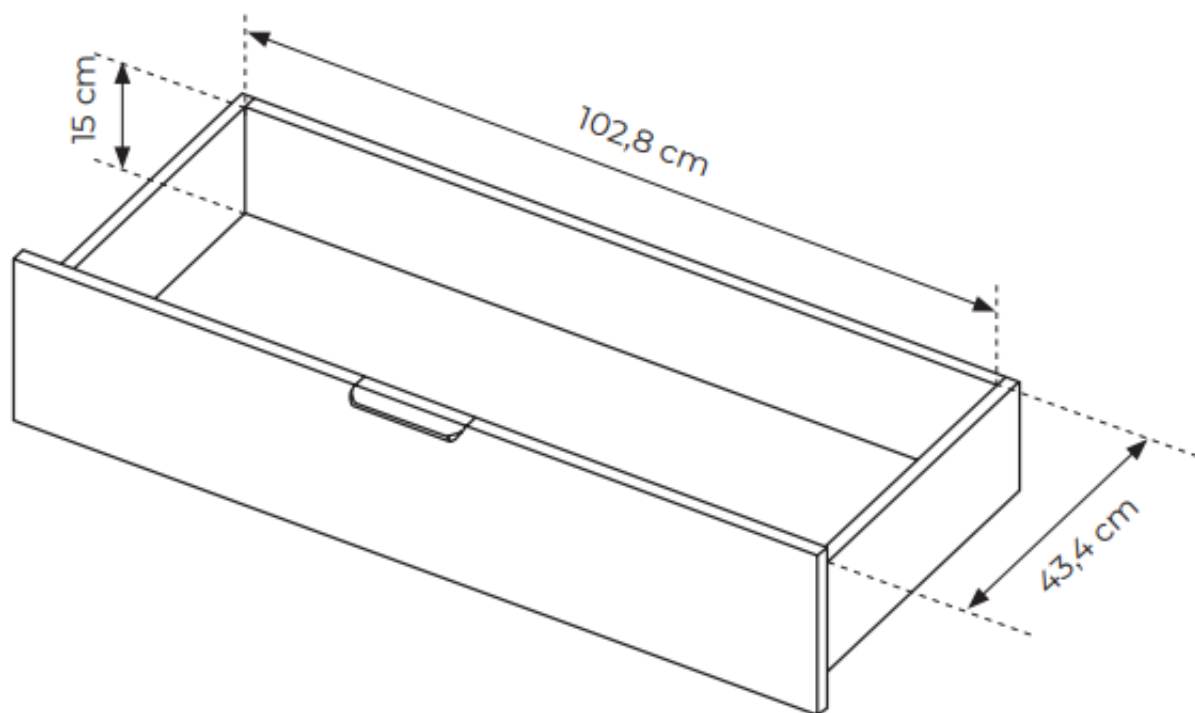

Dlaczego warto wybrać MONTI?

To kolekcja dla wymagających.

Dla tych, którzy pragną otaczać się przedmiotami wyjątkowymi - nie tylko pięknymi, ale też prawdziwymi. **Monti** to nie meble, lecz doświadczenie - dotyku drewna, zapachu natury i harmonii, która trwa przez lata.