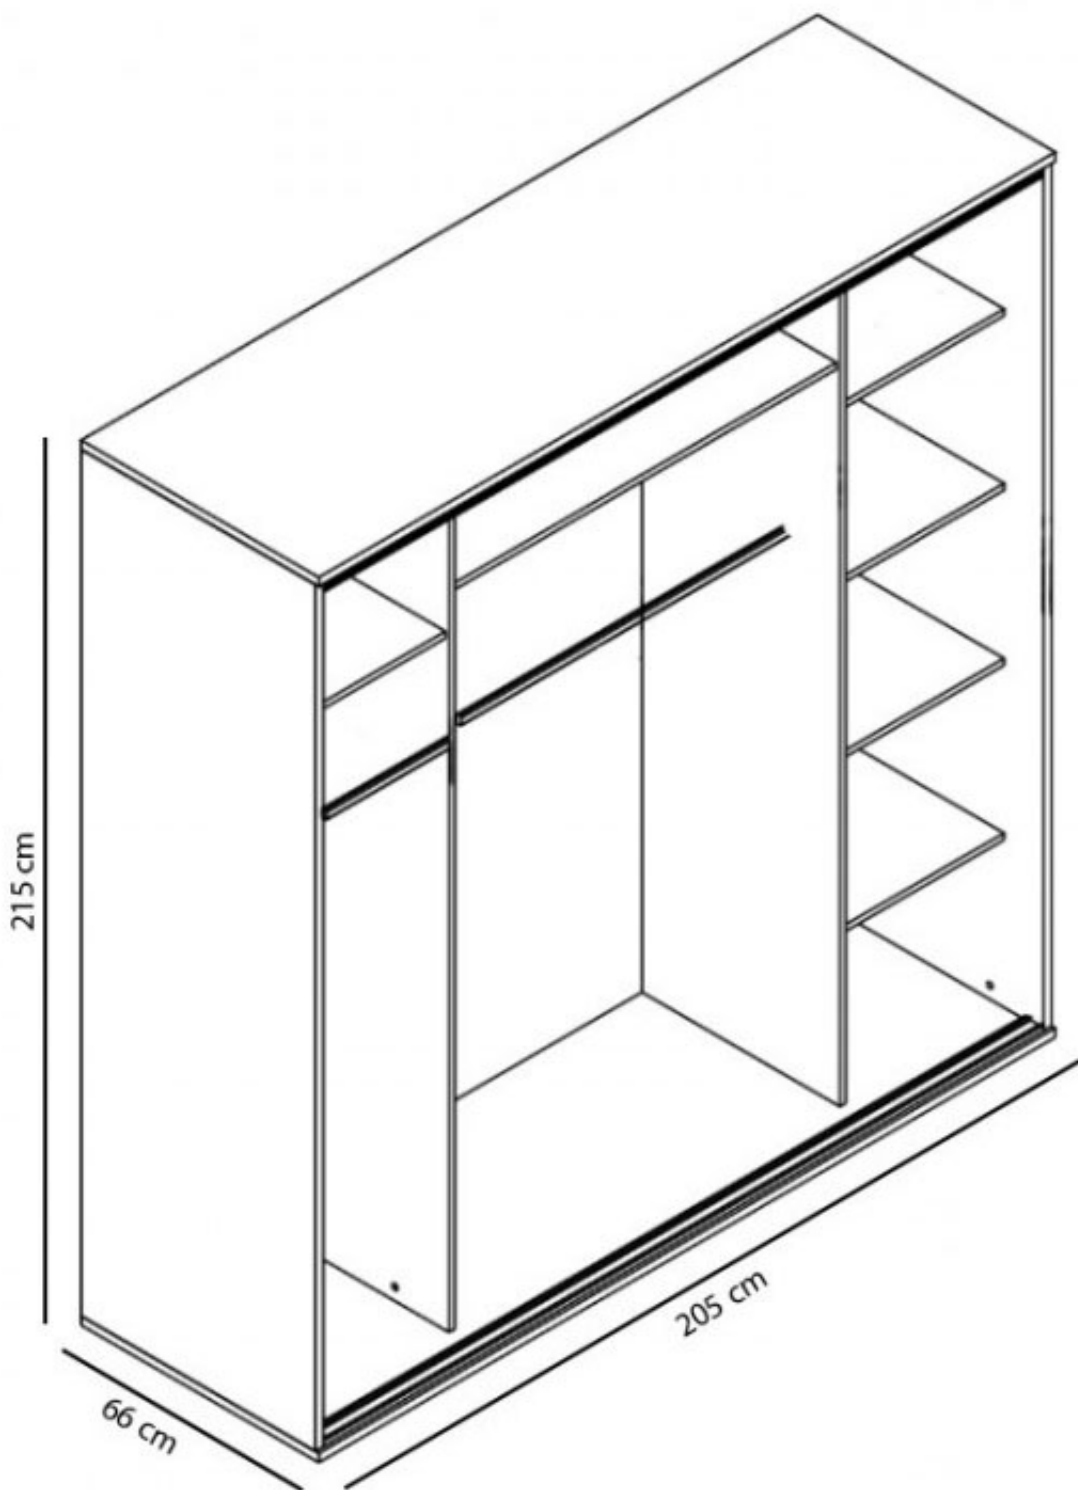

## Szafa 205 cm Plato

Cena	<b>1 706 zł</b>
Czas wysyłki	<b>3-7 dni roboczych</b>
Szerokość	<b>205 cm</b>
Wysokość	<b>215 cm</b>
Głębokość	<b>66 cm</b>

### Opis produktu

---

Szafa 2-drzwiowa przesuwna z półkami oraz drążkiem na wieszaki należąca do systemu Plato. Funkcjonalne rozwiązania zapewniają odpowiednie miejsce do przechowywania. Meble wykonane z wysokiej jakości płyty, korpus oklejony obrzeżem ABS. Meble pakowane w paczki, do samodzielnego montażu. Do kompletu dołączona przejrzysta instrukcja montażu. Produkt w 100% polski.

## **SPECYFIKACJA**

- szerokość: 205 cm
- wysokość: 215 cm
- głębokość: 66 cm
- ilość drzwi: 2
- typ drzwi: przesuwne
- półki: tak
- drążek na wieszaki: tak
- grubość korpusów: 22 mm
- grubość drzwi: 16 mm
- obrzeże ABS: 2 mm lub 0,5 mm (zależności od elementu)
- system przesuwny BIMAK