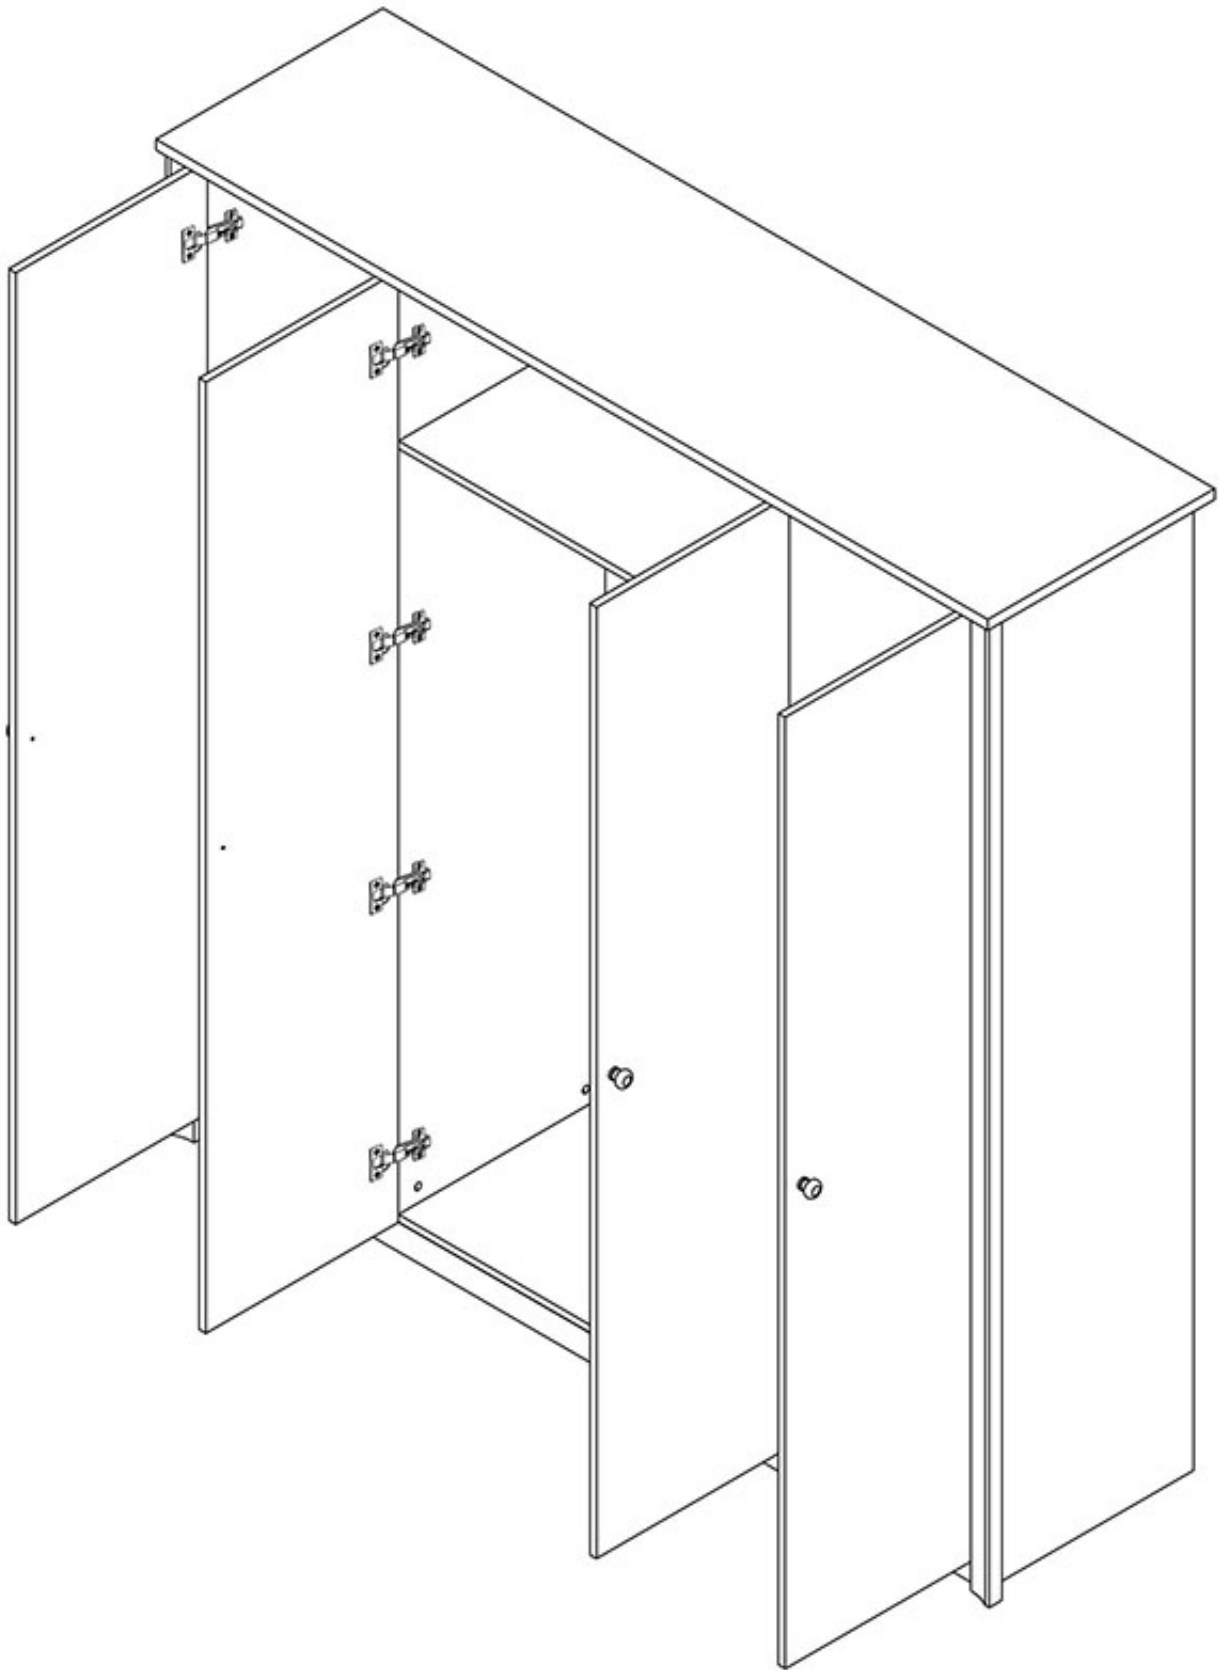

Opis produktu

FIONA szafa 200 cm DĄB SONOMA

Szafa 4-drzwiowa z półkami oraz drążkiem na wieszaki należąca do kolekcji Fiona. Kolekcja mebli do salonu lub sypialni w kolorystyce dąb sonoma lub sonoma czekolada. Funkcjonalne rozwiązania zapewniają wygodne i komfortowe miejsce do odpoczynku. Meble wykonane z wysokiej jakości płyty, korpus oklejony obrzeżem ABS. Meble pakowane w paczki, do samodzielnego montażu. Do kompletu dołączona przejrzysta instrukcja montażu. Produkt w 100% polski.

SPECYFIKACJA

- szerokość: 150 cm
- wysokość: 202 cm
- głębokość: 54 cm
- ilość drzwi: 4
- półki: tak
- drążek na wieszaki: tak

CECHY SYSTEMU

- grubość blatów: 22 mm
- grubość frontów: 16 mm
- ozdobna przednia listwa MDF
- obrzeże ABS - blaty 1,7 mm
- obrzeże ABS - pozostałe 0,5 mm
- uchwyty metalowe
- prowadnice kulkowe GTV35 pełen wysuw