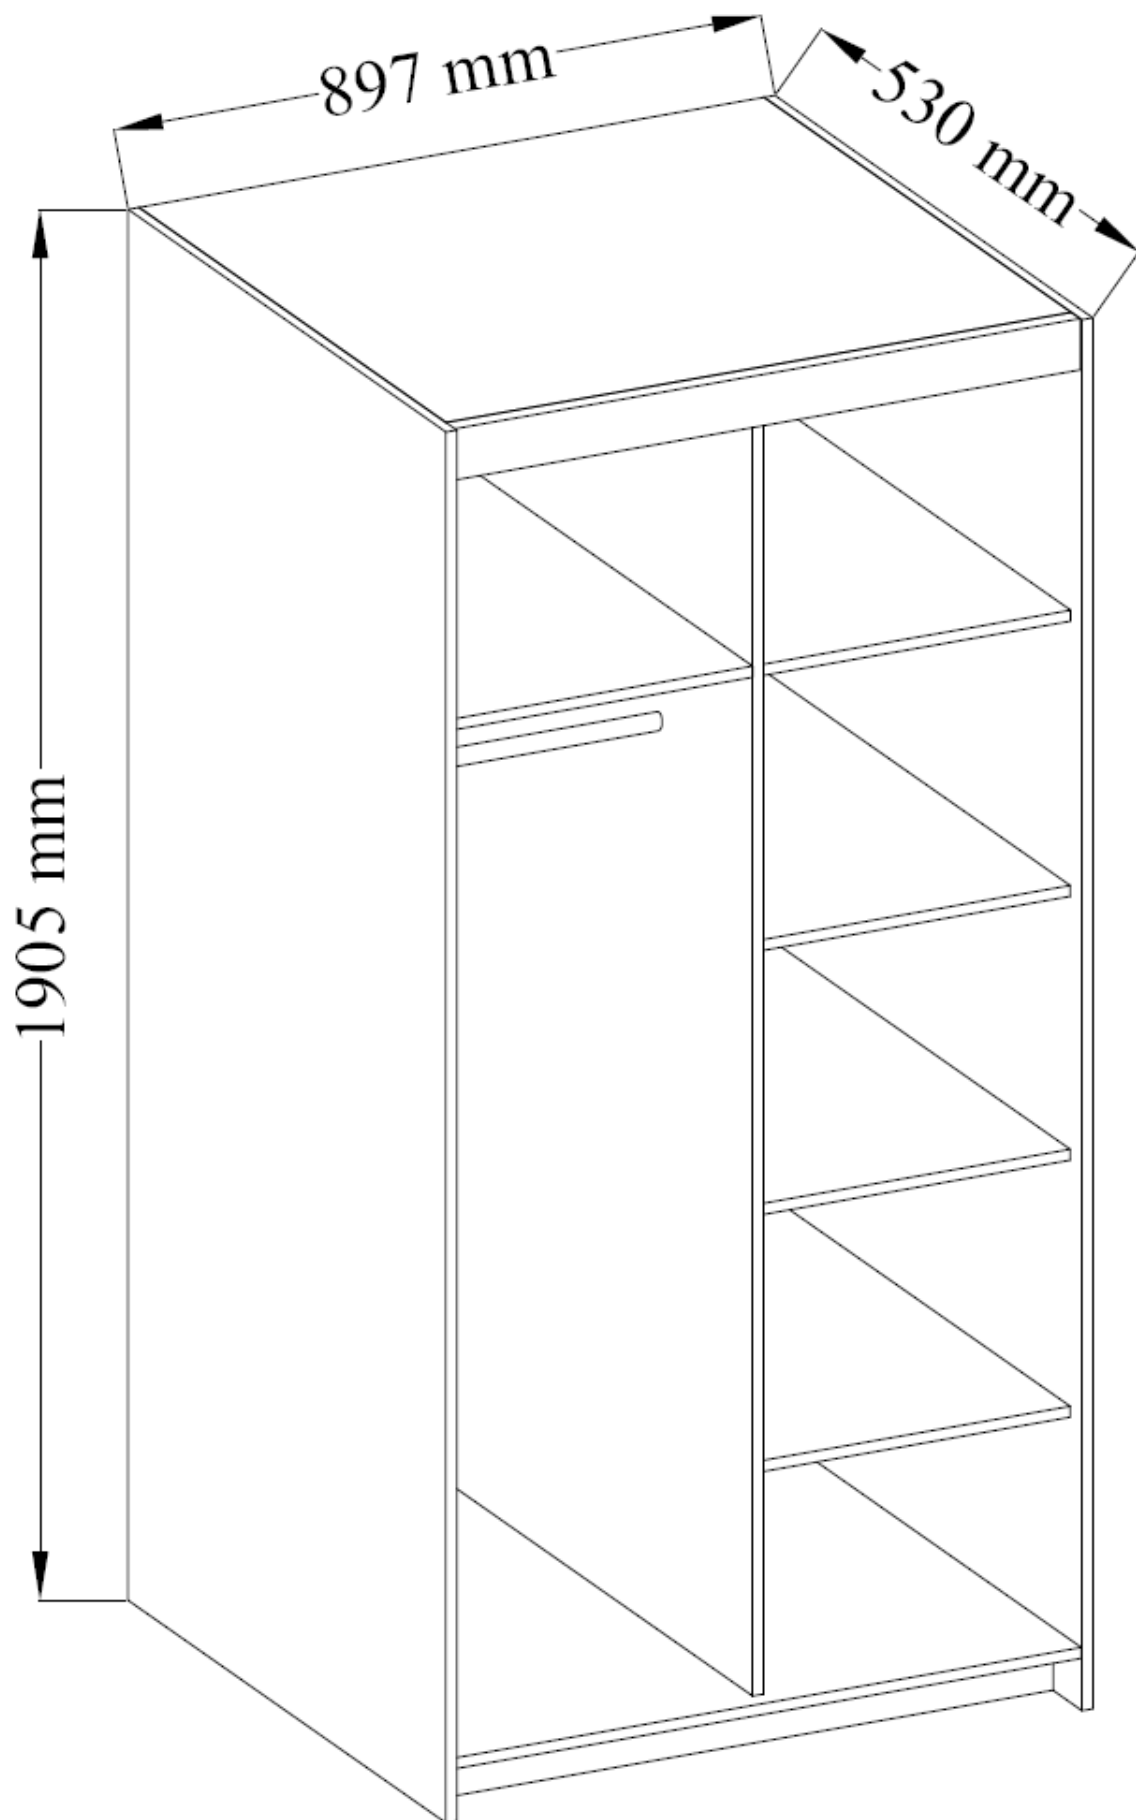

Link do produktu: <https://umeblujdom.pl/szafa-2-drzwiowa-90-cm-trino-dab-sonoma-p-1115.html>

Szafa 2-drzwiowa 90 cm Trino Dąb Sonoma

Cena	716 zł
Czas wysyłki	3-7 dni roboczych
Szerokość	90 cm
Wysokość	190,5 cm
Głębokość	53 cm

Opis produktu

Trino to szafa 2-drzwiowa o szerokości 90 cm. Szafa dostępna w kolorze dąb sonoma, posiada drążek na wieszaki oraz półki. Wykonana z wysokiej jakości płyty wiórowej 16 mm. Produkt zapakowany w paczki do samodzielnego montażu z dołączoną instrukcją. Produkt w 100% polski.

SPECYFIKACJA

- szerokość: 90 cm
- wysokość: 190,5 cm
- głębokość: 53 cm
- ilość drzwi: 2
- półki: tak
- drążek na wieszaki: tak

WNĘTRZE SZAFY

**Meble w paczkach do samodzielnego montażu.
Do każdego produktu dołączona jest przejrzysta instrukcja montażu
oraz wyposażenie niezbędne do jego zmontowania.**