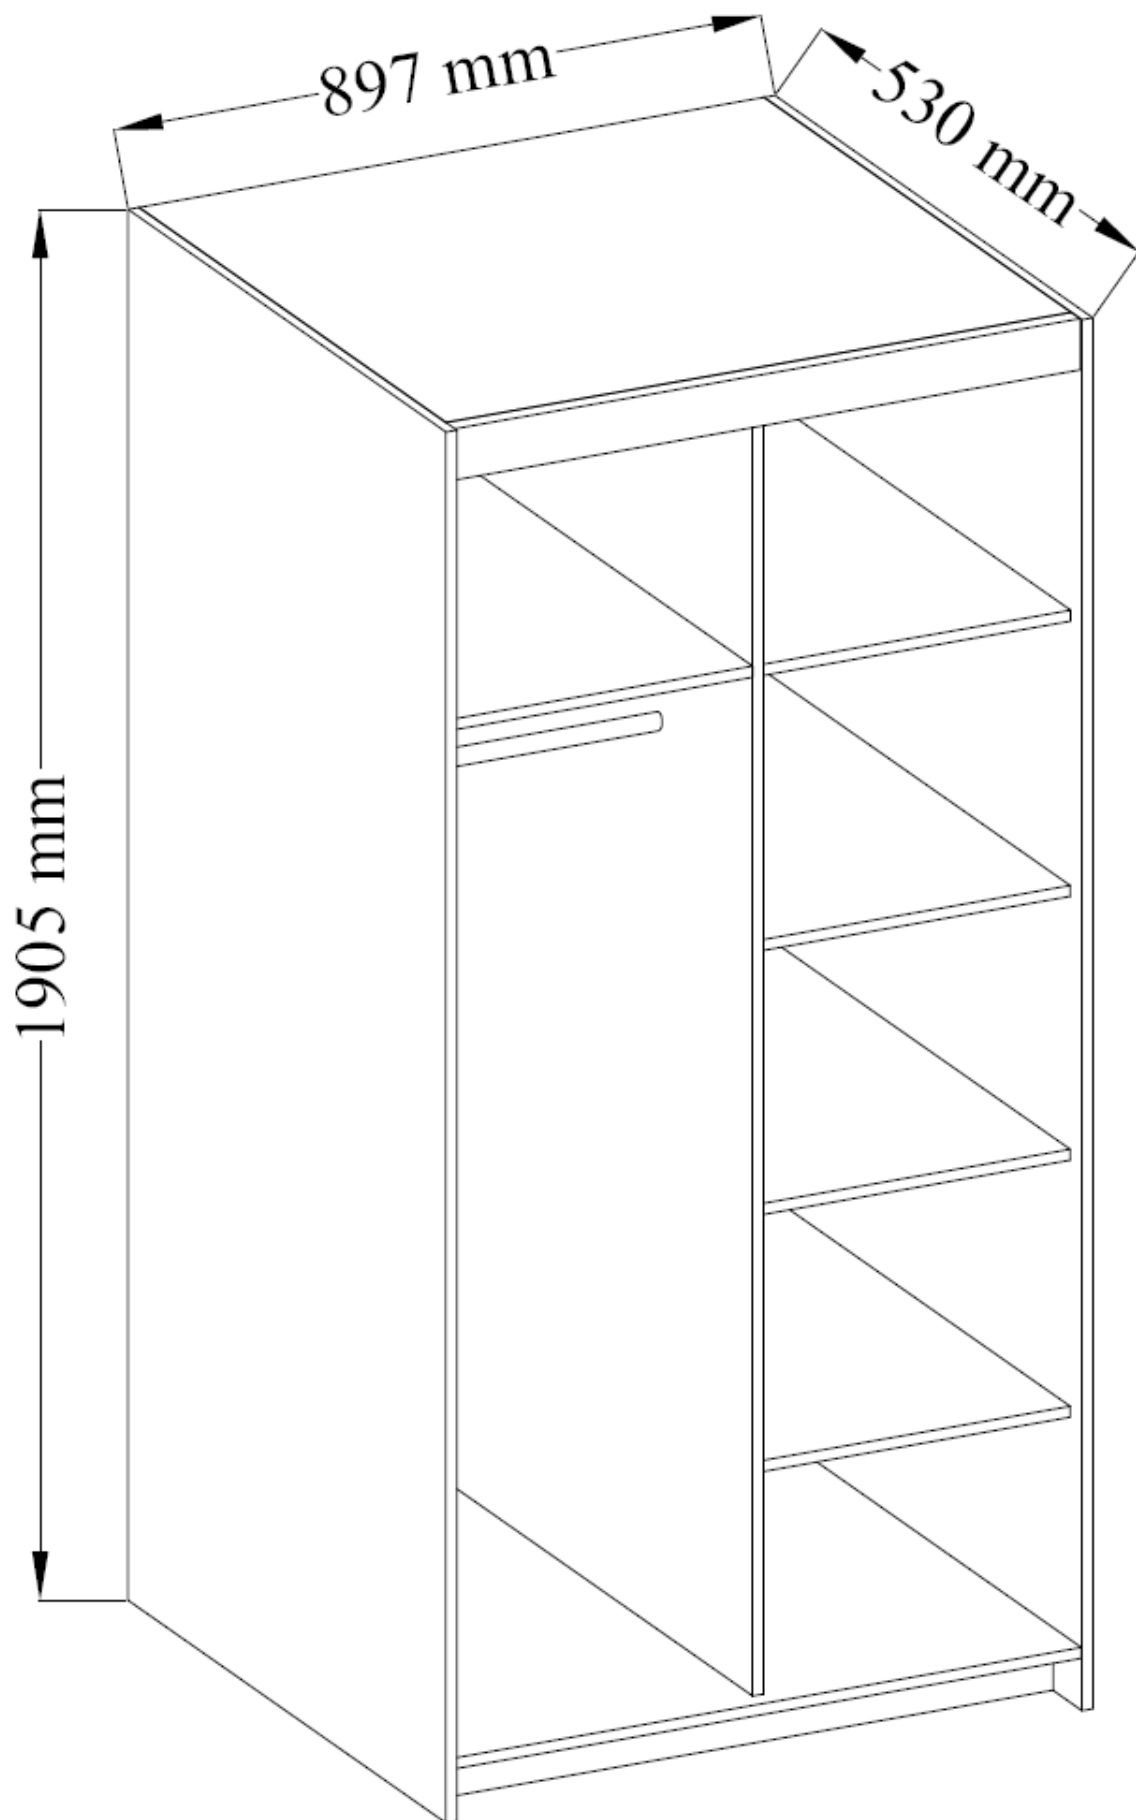

Dane aktualne na dzień: 10-04-2025 11:06

Link do produktu: <https://umeblujdom.pl/szafa-2-drzwiowa-90-cm-trino-dab-lefkas-p-1116.html>

Szafa 2-drzwiowa 90 cm Trino Dąb Lefkas

Cena	716 zł
Czas wysyłki	3-7 dni roboczych
Szerokość	90 cm
Wysokość	190,5 cm
Głębokość	53 cm

Opis produktu

Trino to szafa 2-drzwiowa o szerokości 90 cm. Szafa dostępna w kolorze dąb lefkas, posiada drążek na wieszaki oraz półki. Wykonana z wysokiej jakości płyty wiórowej 16 mm. Produkt zapakowany w paczki do samodzielnego montażu z dołączoną instrukcją. Produkt w 100% polski.

SPECYFIKACJA

- szerokość: 90 cm
- wysokość: 190,5 cm
- głębokość: 53 cm
- ilość drzwi: 2
- półki: tak
- drążek na wieszaki: tak

WNĘTRZE SZAFY

**Meble w paczkach do samodzielnego montażu.
Do każdego produktu dołączona jest przejrzysta instrukcja montażu
oraz wyposażenie niezbędne do jego zmontowania.**