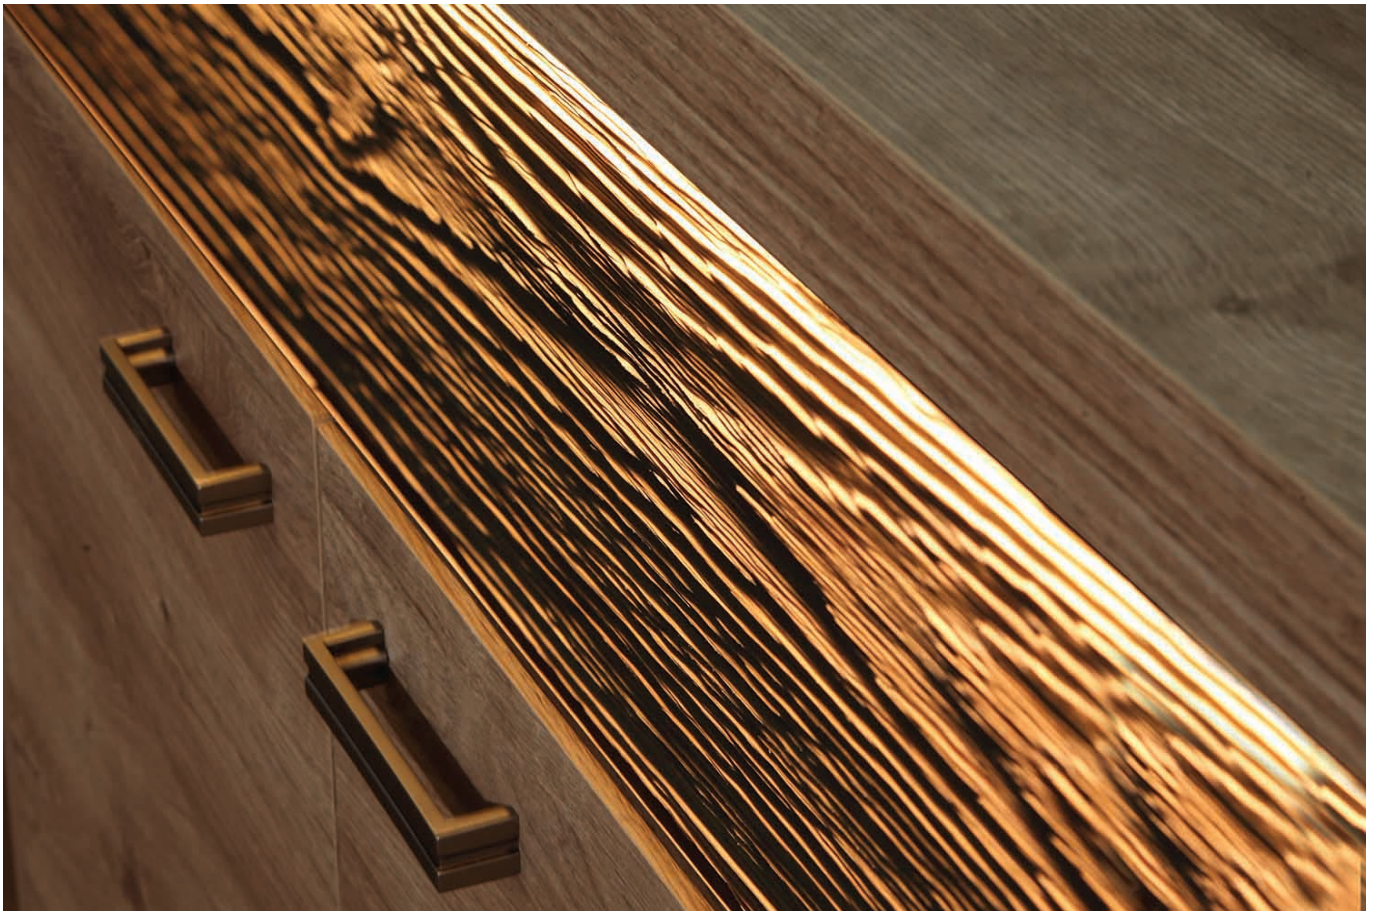

**N19**  
65x55x57 cm

**N17**  
167,3x207x40 cm (100 cm zagłówek)  
z podnośnikiem  
bez materaca  
opcja LED blat  
opcja materac 200x160

**N18**  
57x40,5x51 cm

**N10**  
120x80 cm

**N11**  
120x18x32 cm