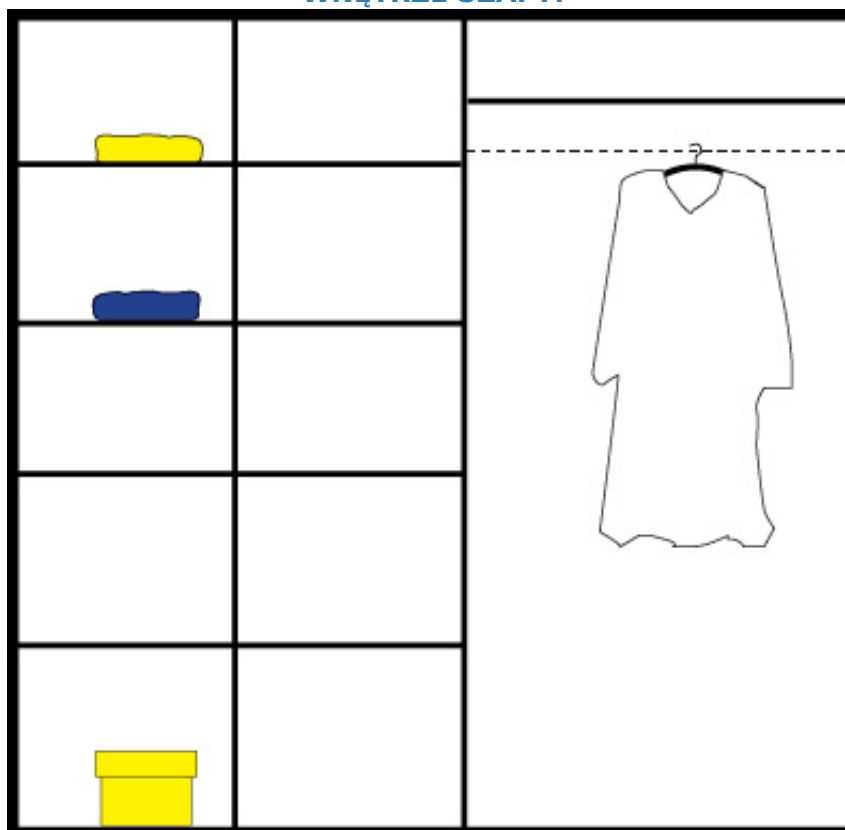

- ilość drzwi: **2**
- drążek na wieszaki: **tak**
- półki: **tak**
- oświetlenie LED: **tak**

DODATKOWE INFORMACJE:

- płyta laminowana 16 mm
- uchwyty z tworzywa sztucznego
- zawiasy puszkowe
- obrzeża ABS

KOLORYSTYKA:

- dąb sonoma / dąb lefkas

WNĘTRZE SZAFY:

PRZYKŁADOWE ARANŻACJE: