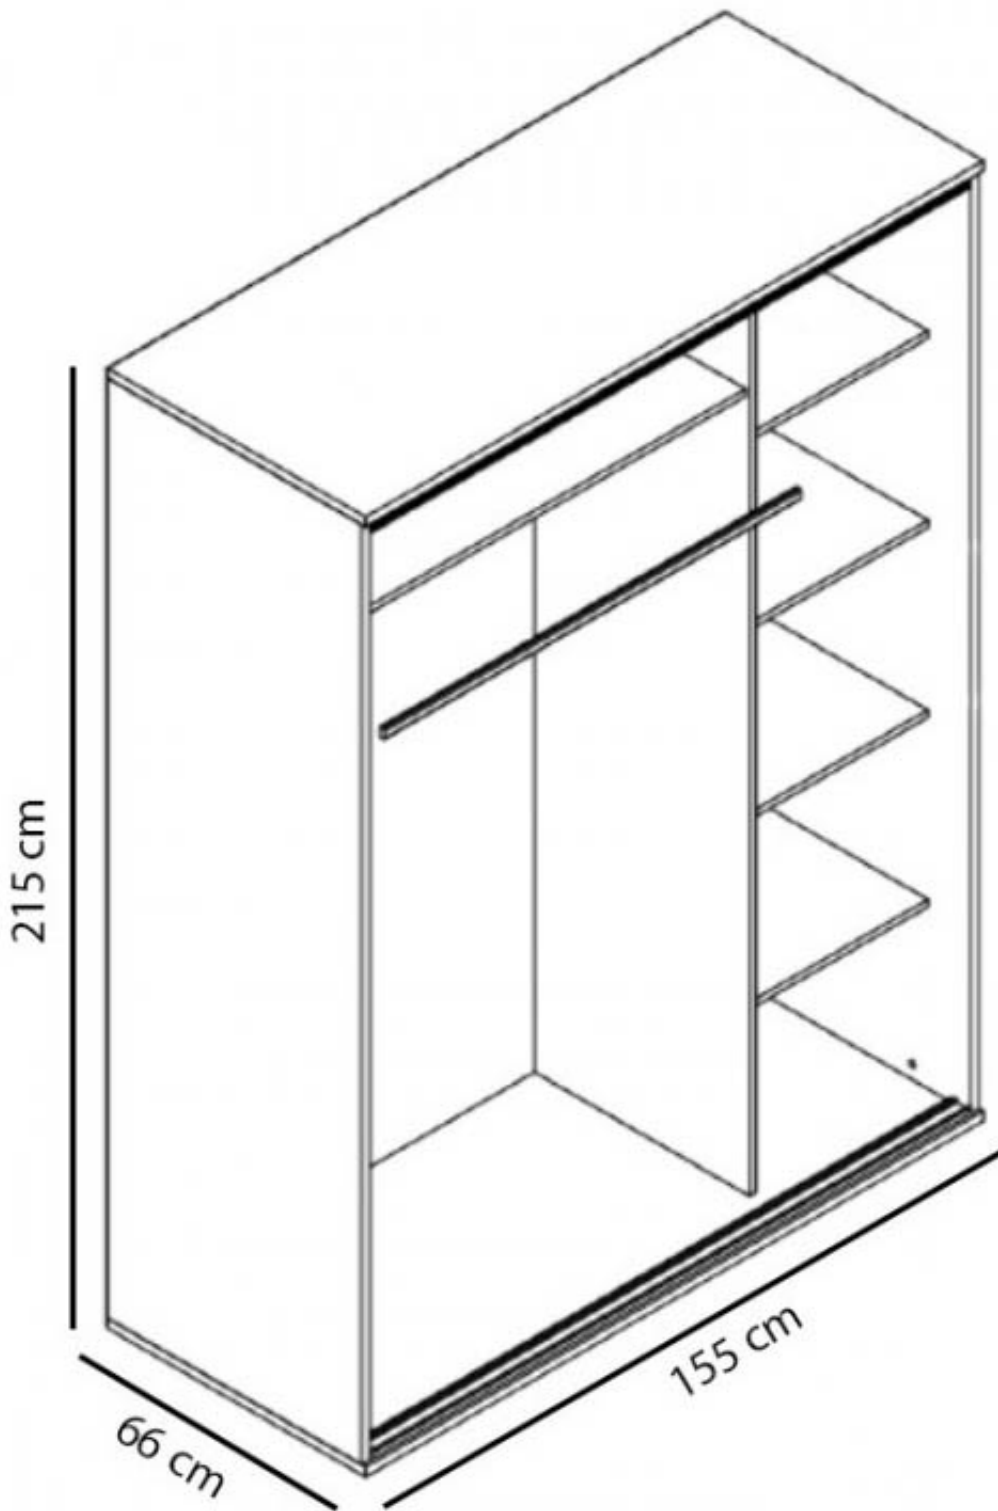

### Opis produktu

PLATO szafa 155 cm ŚLIWA / WENGE / BIAŁY / SONOMA

---

Szafa 2-drzwiowa przesuwna z półkami oraz drążkiem na wieszaki należąca do systemu Plato. Funkcjonalne rozwiązania zapewniają odpowiednie miejsce do przechowywania. Meble wykonane z wysokiej jakości płyty, korpus oklejony obrzeżem ABS. Meble pakowane w paczki, do samodzielnego montażu. Do kompletu dołączona przejrzysta instrukcja montażu. Produkt w 100% polski.

## **SPECYFIKACJA**

- szerokość: 155 cm
- wysokość: 215 cm
- głębokość: 66 cm
- ilość drzwi: 2
- typ drzwi: przesuwne
- półki: tak
- drążek na wieszaki: tak
- grubość korpusów: 22 mm
- grubość drzwi: 16 mm
- obrzeże ABS: 2 mm lub 0,5 mm (zależności od elementu)
- system przesuwny BIMAK