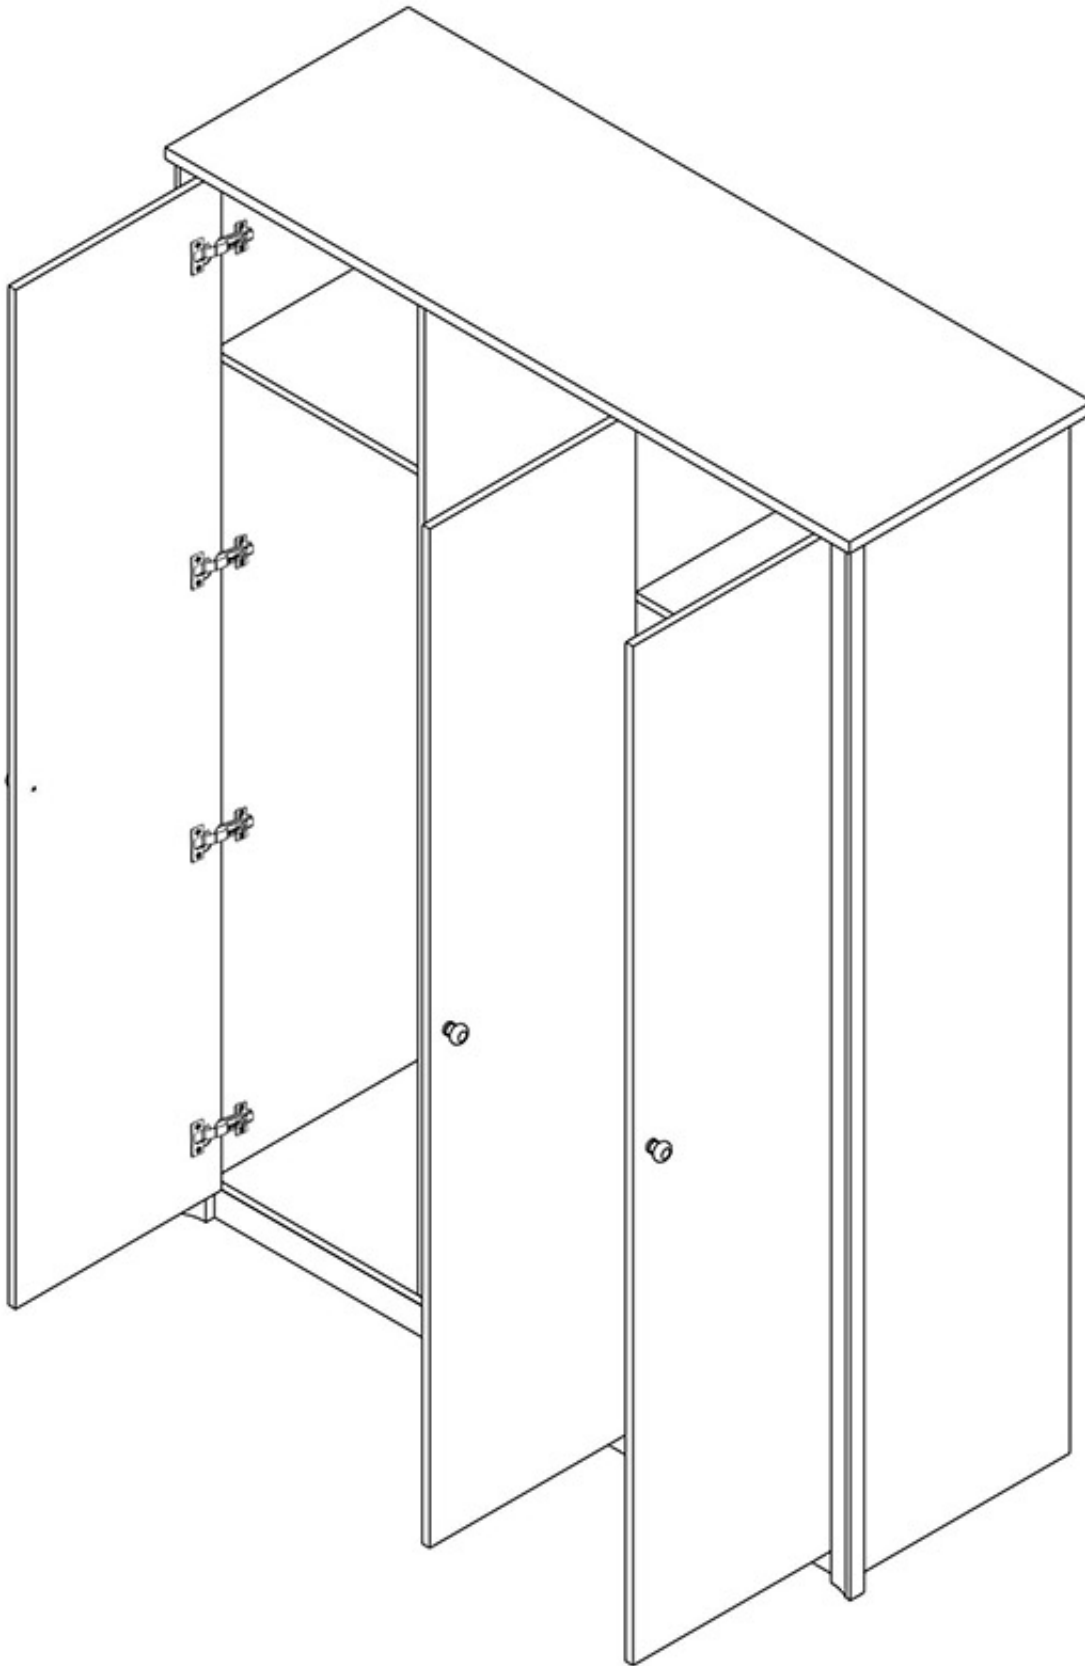

Szafa 150 cm Fiona

Cena	1 300 zł
Czas wysyłki	3-7 dni roboczych
Szerokość	150 cm
Wysokość	202 cm
Głębokość	54 cm

Opis produktu

FIONA szafa 150 cm SONOMA CZEKOLADA

Szafa 3-drzwiowa z półkami oraz drążkami na wieszaki należąca do kolekcji Fiona. Kolekcja mebli do salonu lub sypialni w kolorystyce dąb sonoma lub sonoma czekolada. Funkcjonalne rozwiązania zapewniają wygodne i komfortowe miejsce do odpoczynku. Meble wykonane z wysokiej jakości płyty, korpus okleiony obrzeżem ABS. Meble pakowane w paczki, do samodzielnego montażu. Do kompletu dołączona przejrzysta instrukcja montażu. Produkt w 100% polski.

SPECYFIKACJA

- szerokość: 150 cm
- wysokość: 202 cm

-
- głębokość: 54 cm
 - ilość drzwi: 3
 - półki: tak
 - drążek na wieszaki: tak (x2)

CECHY SYSTEMU

- grubość blatów: 22 mm
- grubość frontów: 16 mm
- ozdobna przednia listwa MDF
- obrzeże ABS - blaty 1,7 mm
- obrzeże ABS - pozostałe 0,5 mm
- uchwyty metalowe
- prowadnice kulkowe GTV35 pełen wysuw