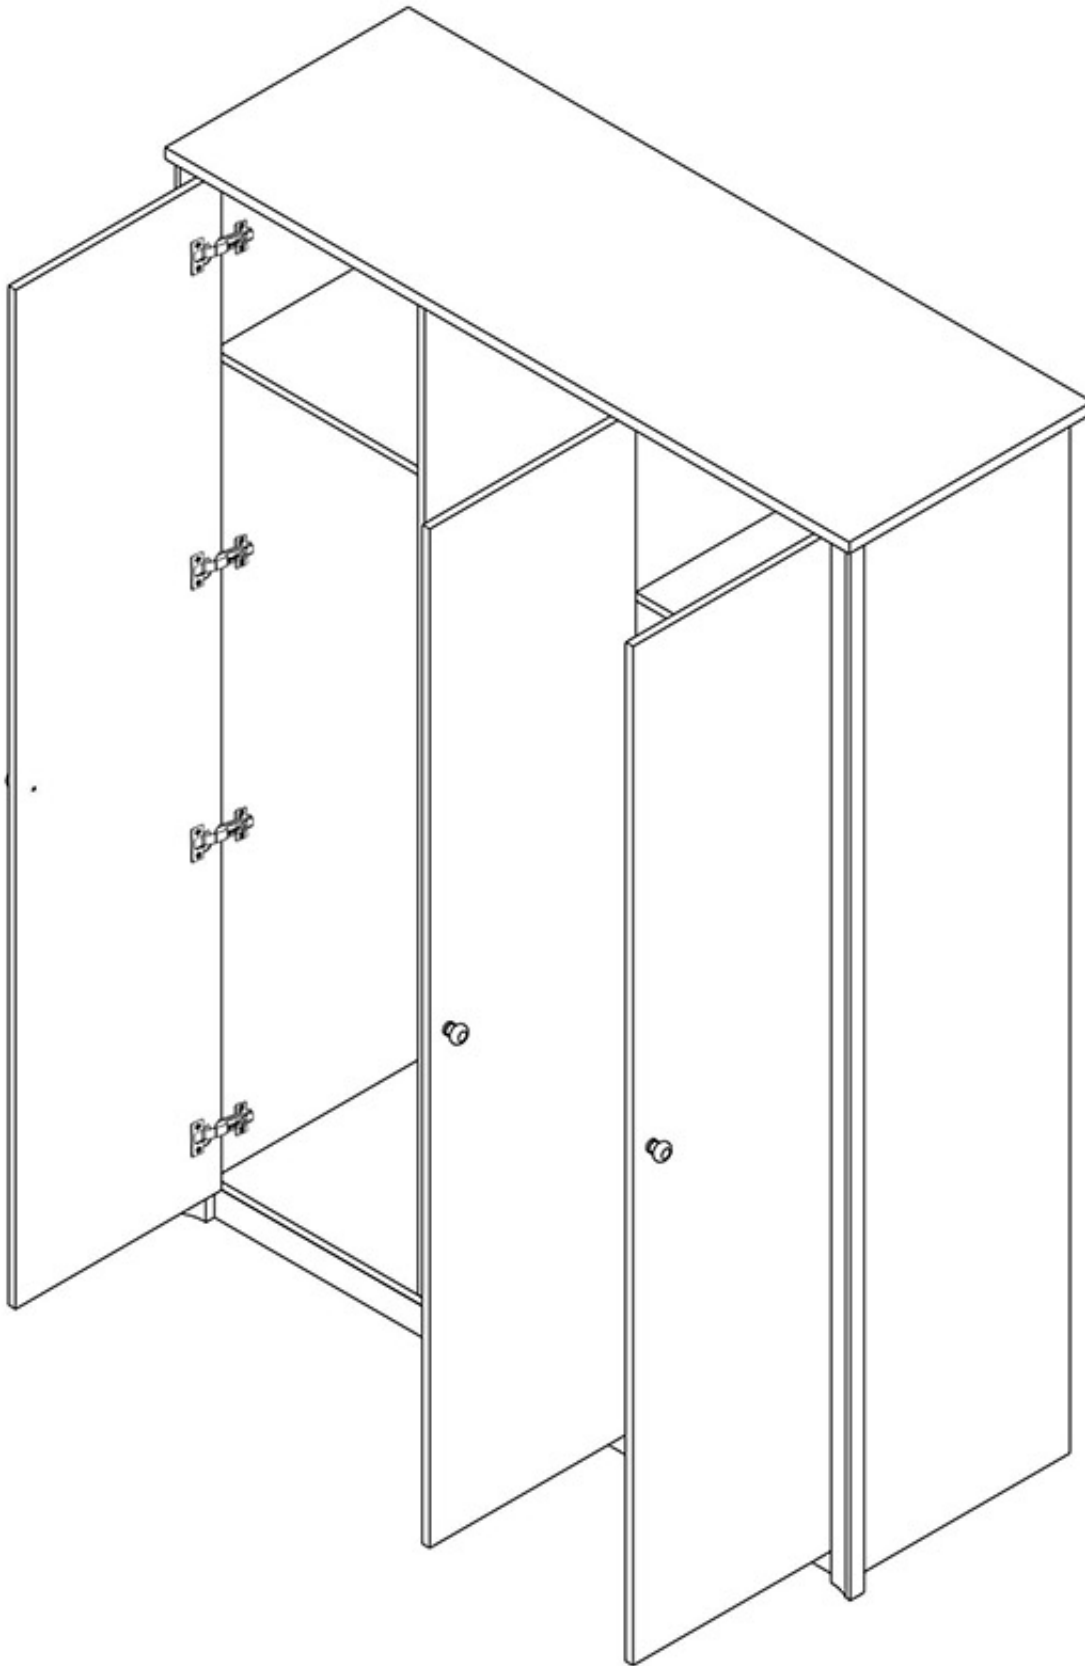

Opis produktu

FIONA szafa 150 cm DĄB SONOMA

Szafa 3-drzwiowa z półkami oraz drążkami na wieszaki należąca do kolekcji Fiona. Kolekcja mebli do salonu lub sypialni w kolorystyce dąb sonoma lub sonoma czekolada. Funkcjonalne rozwiązania zapewniają wygodne i komfortowe miejsce do odpoczynku. Meble wykonane z wysokiej jakości płyty, korpus oklejony obrzeżem ABS. Meble pakowane w paczki, do samodzielnego montażu. Do kompletu dołączona przejrzysta instrukcja montażu. Produkt w 100% polski.

SPECYFIKACJA

- szerokość: 150 cm
- wysokość: 202 cm
- głębokość: 54 cm
- ilość drzwi: 3
- półki: tak
- drążek na wieszaki: tak (x2)

CECHY SYSTEMU

- grubość blatów: 22 mm
- grubość frontów: 16 mm
- ozdobna przednia listwa MDF
- obrzeże ABS - blaty 1,7 mm
- obrzeże ABS - pozostałe 0,5 mm
- uchwyty metalowe
- prowadnice kulkowe GTV35 pełen wysuw