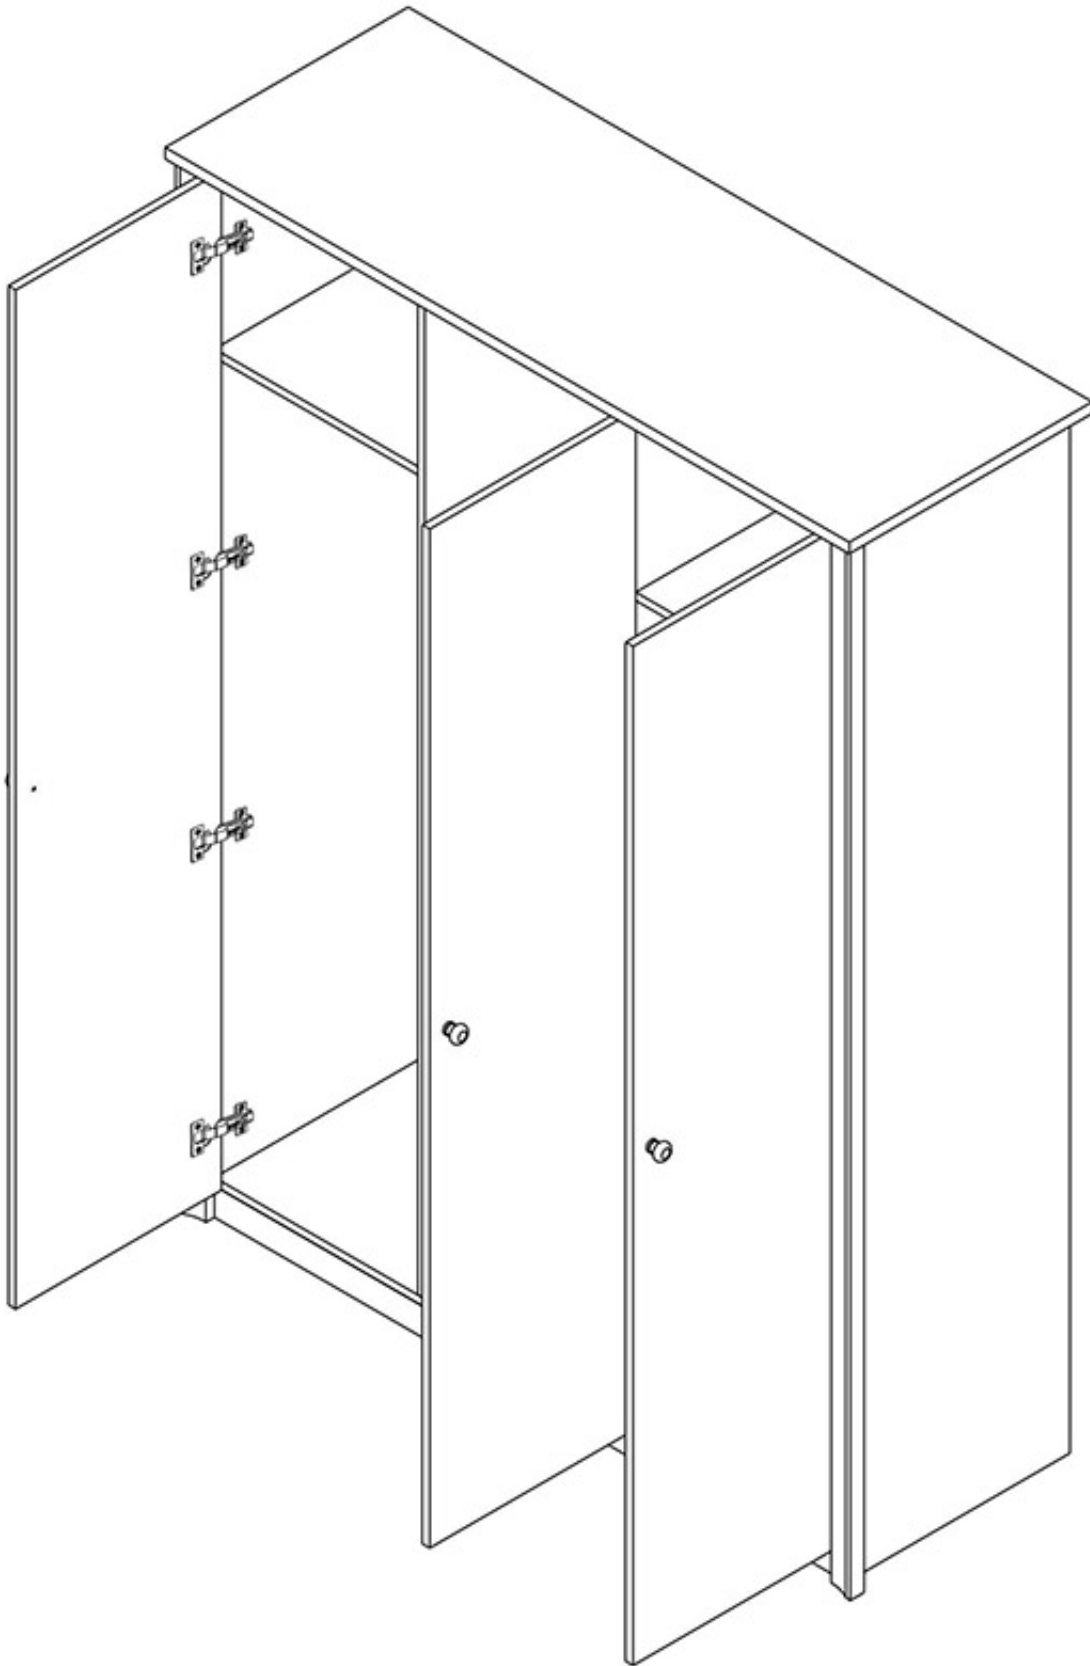

Opis produktu

FIONA szafa 150 cm DĄB SONOMA

Szafa 3-drzwiowa z półkami oraz drążkami na wieszaki należąca do kolekcji Fiona. Kolekcja mebli do salonu lub sypialni w kolorystyce dąb sonoma lub sonoma czekolada. Funkcjonalne rozwiązania zapewniają wygodne i komfortowe miejsce do odpoczynku. Meble wykonane z wysokiej jakości płyty, korpus oklejony obrzeżem ABS. Meble pakowane w paczki, do samodzielnego montażu. Do kompletu dołączona przejrzysta instrukcja montażu. Produkt w 100% polski.

SPECYFIKACJA

- szerokość: 150 cm
- wysokość: 202 cm
- głębokość: 54 cm
- ilość drzwi: 3
- półki: tak
- drążek na wieszaki: tak (x2)

CECHY SYSTEMU

- grubość blatów: 22 mm
- grubość frontów: 16 mm
- ozdobna przednia listwa MDF
- obrzeże ABS - blaty 1,7 mm
- obrzeże ABS - pozostałe 0,5 mm
- uchwyty metalowe
- prowadnice kulkowe GTV35 pełen wysuw