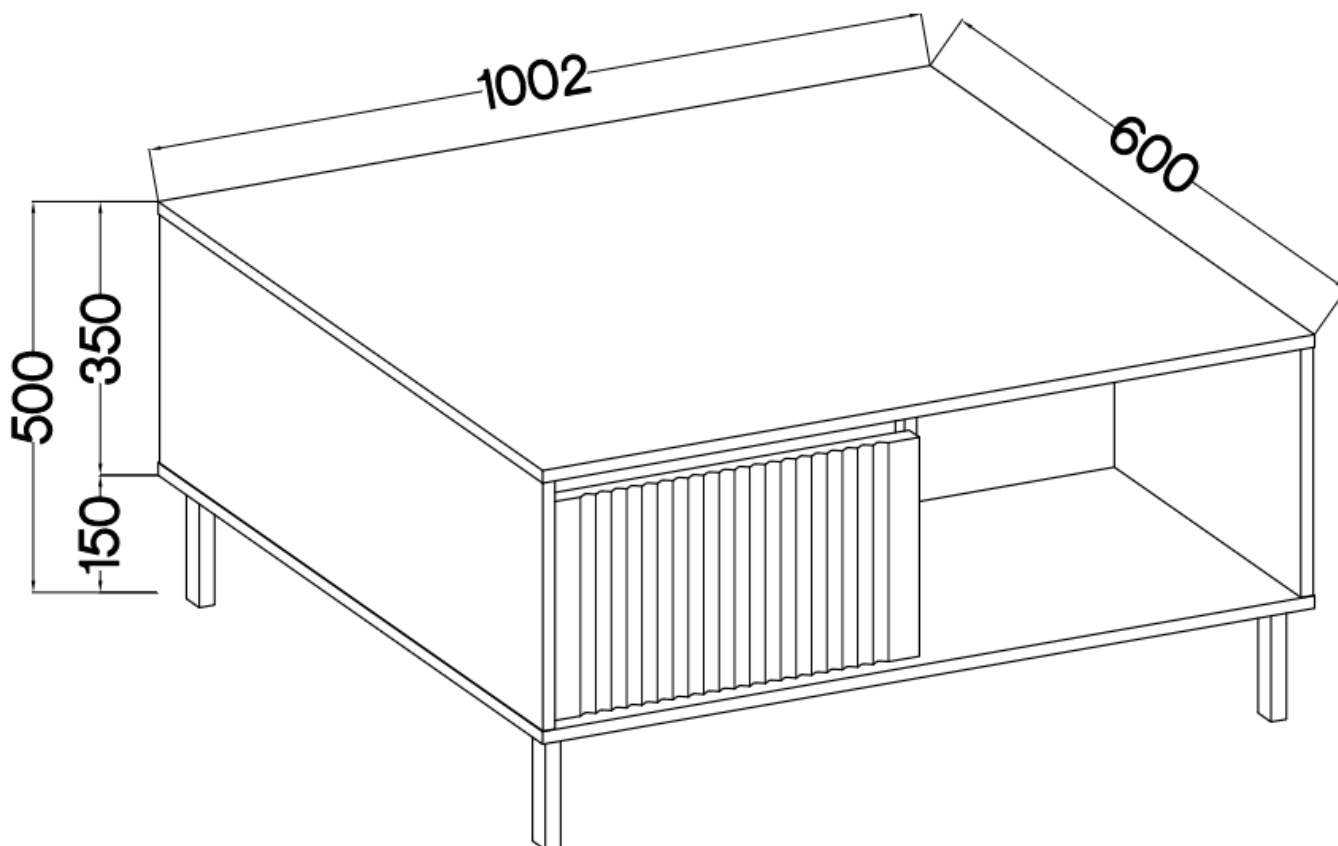

Metalowe nogi dodają lekkości i nowoczesności, tworząc harmonijny i spójny wygląd całej kolekcji. Dzięki możliwości wykorzystania poszczególnych elementów indywidualnie, kolekcja Osaka daje nieograniczone możliwości aranżacyjne, pozwalając stworzyć wnętrze, które odzwierciedla indywidualny gust i styl.

Specyfikacja bryły:

- szerokość: **100,2 cm**
- wysokość: **50 cm**
- głębokość: **60 cm**
- korpus i front: **plyta laminowana 16 mm**
- ilość drzwi: **0**
- ilość szuflad: **2**
- półki: **tak**
- nogi: **nogi metalowe czarne 15 cm**

Cechy systemu OLMO:

- korpus - płyta laminowana o grubości 16 mm, obrzeże ABS
  - front - płyta MDF o grubości 16 mm, obrzeże ABS
    - nóżki - metalowe 15 cm czarne
    - meble do samodzielnego montażu
    - oświetlenie - listwa LED - opcjonalnie
- szyby frontowe: szkło hartowane, szlifowane dookoła, antisol grafitowy, gr 4 mm
  - półki w witrynach: szkło szlifowane dookoła, transparentne, gr 5 mm
  - rodzaj prowadnic w szufladach: prowadnice kulkowe

Szkic :