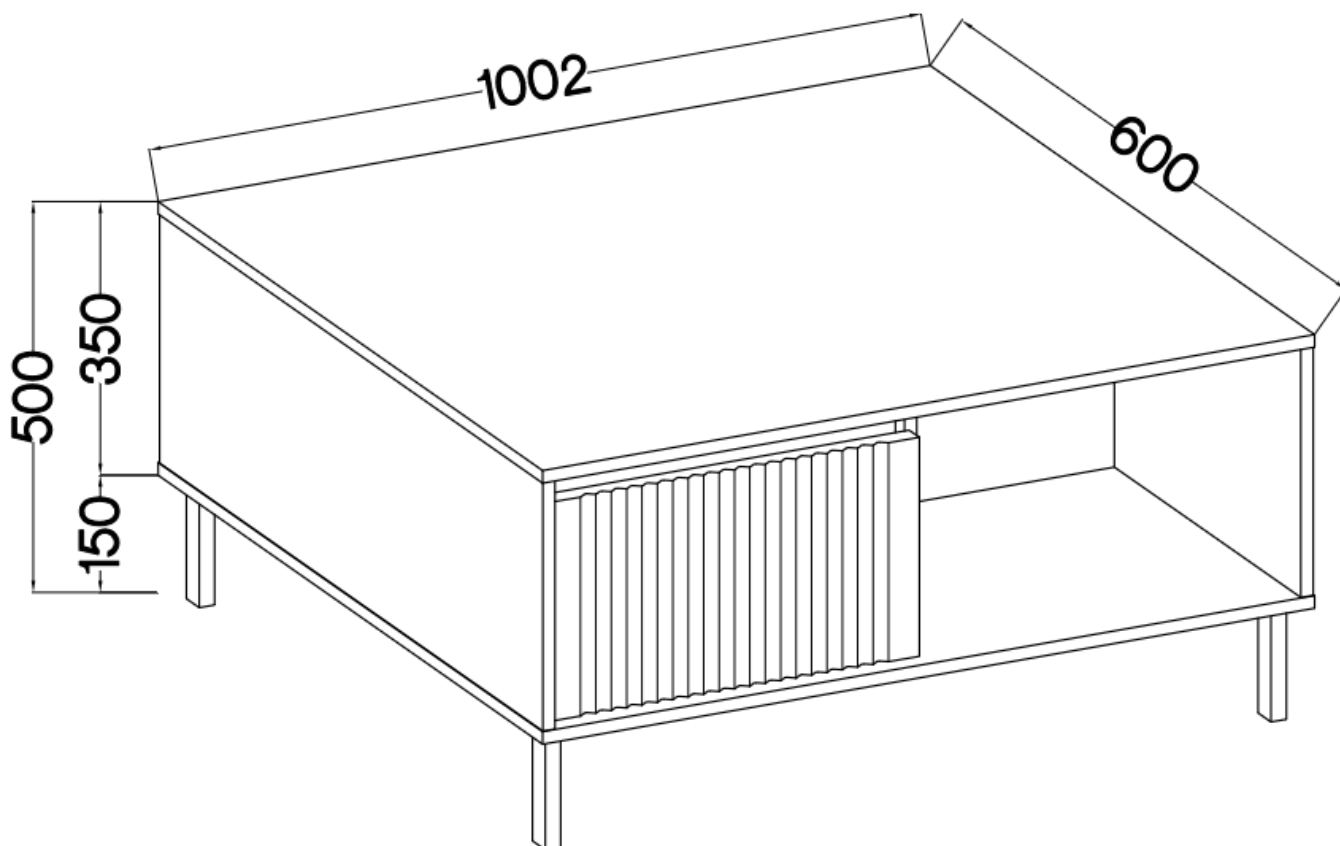

Metalowe nogi dodają lekkości i nowoczesności, tworząc harmonijny i spójny wygląd całej kolekcji. Dzięki możliwości wykorzystania poszczególnych elementów indywidualnie, kolekcja Osaka daje nieograniczone możliwości aranżacyjne, pozwalając stworzyć wnętrze, które odzwierciedla indywidualny gust i styl.

Specyfikacja bryły:

- szerokość: **100,2 cm**
- wysokość: **50 cm**
- głębokość: **60 cm**
- korpus i front: **plyta laminowana 16 mm**
- ilość drzwi: **0**
- ilość szuflad: **2**
- półki: **tak**
- nogi: **nogi metalowe czarne 15 cm**

Cechy systemu OLMO:

- korpus - płyta laminowana o grubości 16 mm, obrzeże ABS
  - front - płyta MDF o grubości 16 mm, obrzeże ABS
    - nóżki - metalowe 15 cm czarne
    - meble do samodzielnego montażu
    - oświetlenie - listwa LED - opcjonalnie
- szyby frontowe: szkło hartowane, szlifowane dookoła, antisol grafitowy, gr 4 mm
  - półki w witrynach: szkło szlifowane dookoła, transparentne, gr 5 mm
  - rodzaj prowadnic w szufladach: prowadnice kulkowe

Szkic :