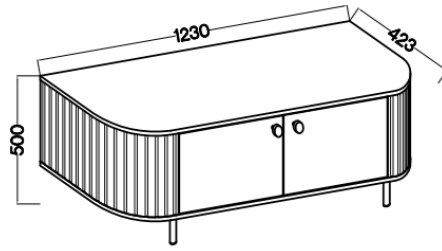

Przykładowe aranżacje :