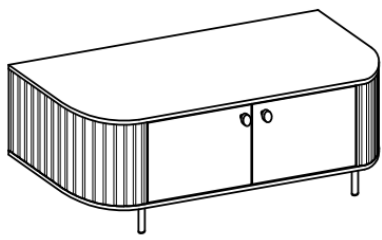

Przykładowe aranżacje :