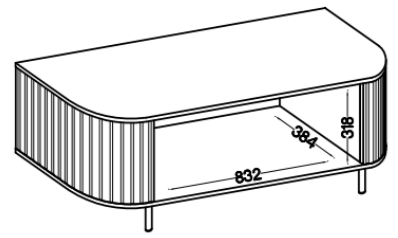

Przykładowe aranżacje :