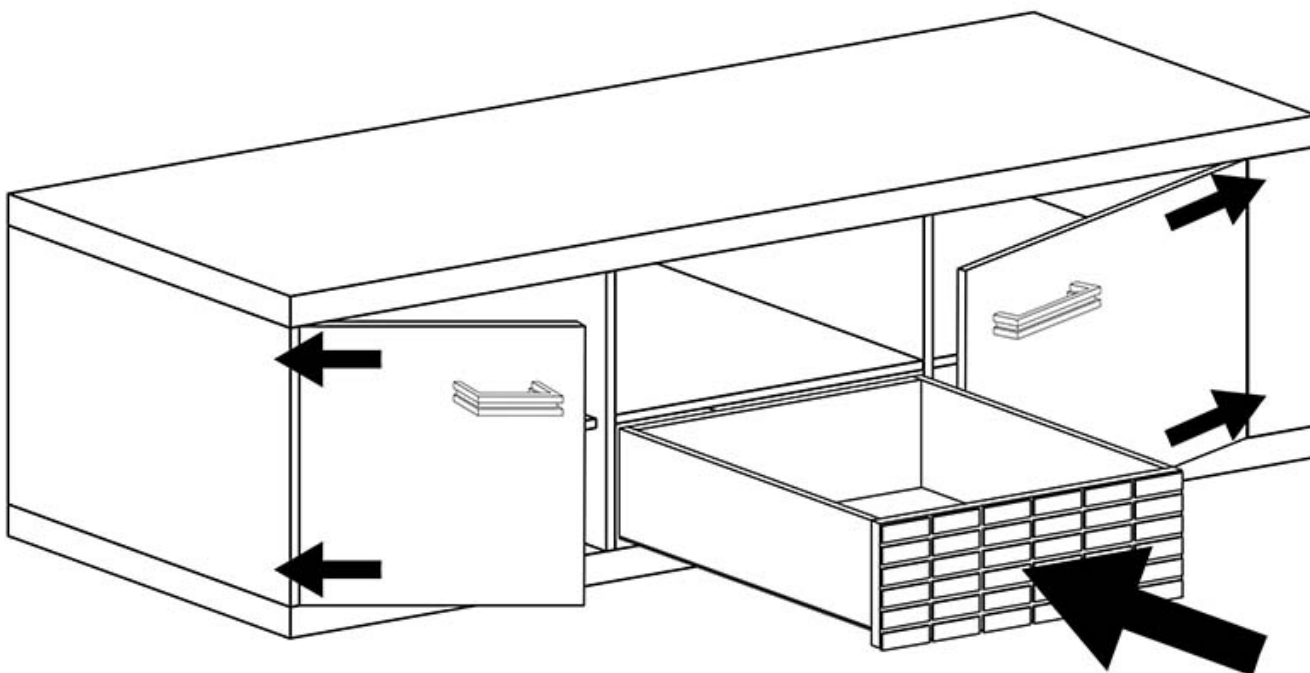

N3
195,5x57,5x200,5 cm
opcja
LED światło