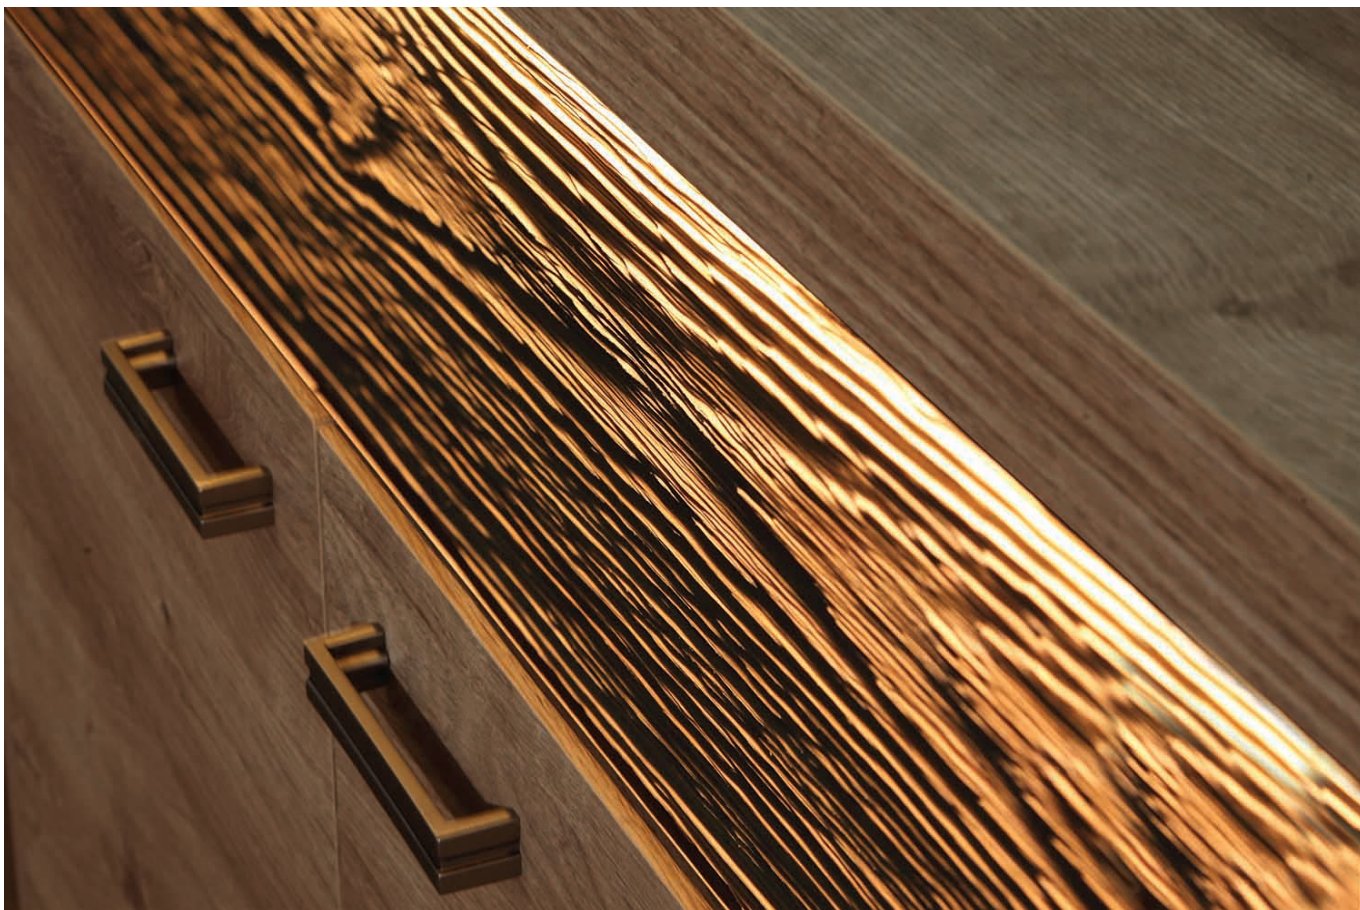

**Mebel w paczkach do samodzielnego montażu.
Do każdego produktu dołączona jest przejrzysta instrukcja montażu
oraz wyposażenie niezbędne do jego zmontowania.**

W okresie przedświątecznym (listopad, grudzień), termin realizacji może się nieznacznie wydłużyć ze względu na ilość zamówień. Wysyłka: Towar wysyłamy firmą transportową, specjalizującą się w przewozie mebli, dzięki czemu mają Państwo pewność że przesyłka dojdzie nieuszkodzona. Przewoźnik meblowy kursuje (między 6.00 - 23.00) raz w tygodniu w dany region Polski. Nie ma możliwości zmiany godzin dostawy !

Dwa, trzy dni przed dostawą informujemy Klienta telefonicznie oraz mailowo o dacie oraz godzinie (przedział 3 godzin) planowanego dostarczenia. Klient informowany jest przez kierowcę 30 minut przed dostawą. Kierowca nie ma obowiązku wnoszenia mebli do lokalu, mieszkania, domu itp. Należy zorganizować odpowiednią liczbę osób do odbioru mebli od dostawcy ze względu na gabaryt oraz rozmiar.

WAŻNE ! W przypadku potwierdzenia godzin dostawy i nieodebrania przesyłki, naliczona zostanie dodatkowa opłata za ponowny transport.

Produkt posiada dodatkowe opcje:

Kolor: Ribbeck

Wstawka: Natural Kratka , Natural Fala

LED blat: Nie , Tak (+ 119 zł)