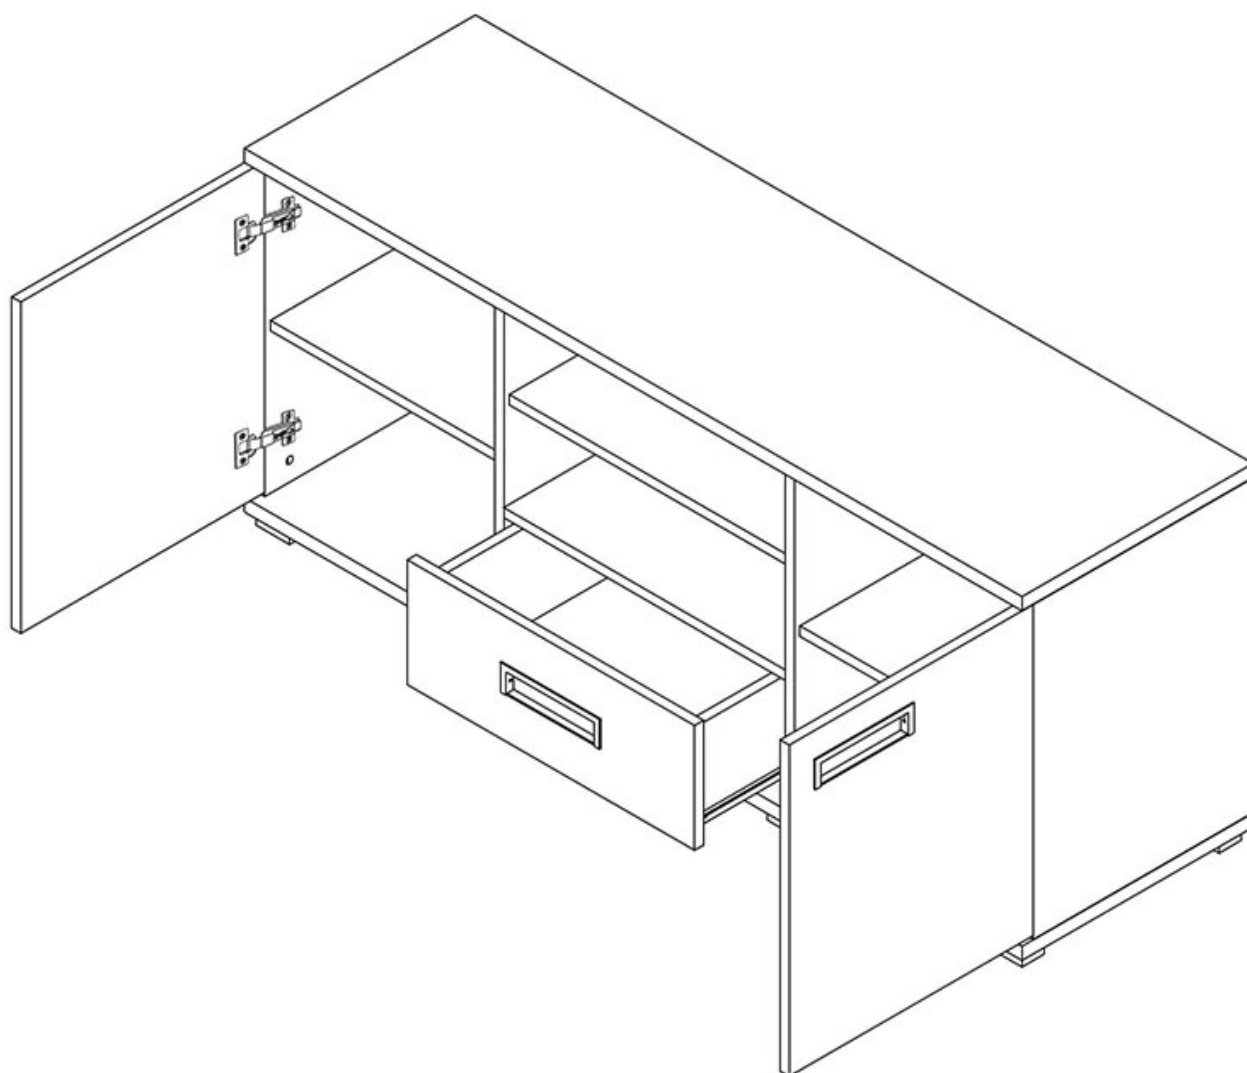

Opis produktu

PLATO stolik rtv 138 cm ŚLIWA / WENGE / BIAŁY / SONOMA

Stolik rtv 2-drzwiowy z szufladą oraz półkami należący do systemu Plato. Funkcjonalne rozwiązania zapewniają odpowiednie miejsce do przechowywania. Meble wykonane z wysokiej jakości płyty, korpus oklejony obrzeżem ABS. Meble pakowane w paczki, do samodzielnego montażu. Do kompletu dołączona przejrzysta instrukcja montażu. Produkt w 100% polski.

SPECYFIKACJA

- szerokość: 138 cm
- wysokość: 58 cm
- głębokość: 40 cm
- ilość drzwi: 2
- ilość szuflad: 1
- prowadnice rolkowe
- półki: tak
- grubość korpusów: 22 mm
- grubość frontów: 16 mm
- obrzeże ABS: 0,5 mm