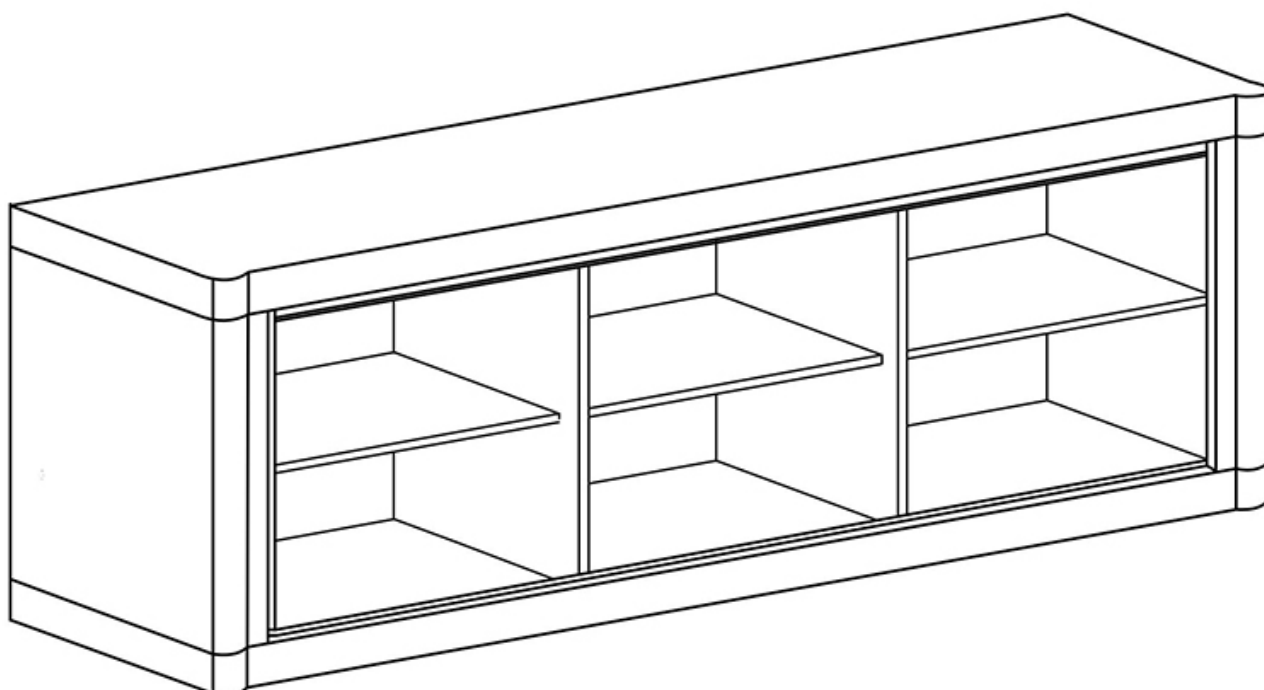

Opis produktu

Stolik rtv o szerokości 137 cm należący do systemu DONATO. Inspirujący system livingowy, sypialniany z charakterystycznym obramowaniem na frontach. Bardzo efektowny i funkcjonalny. Sprawdzi się również jako system przy urządzeniu domowej

przestrzeni do pracy, gabinetu i biura. Meble pakowane w paczki, do samodzielnego montażu. Do kompletu dołączona przejrzysta instrukcja montażu. Produkt w 100% polski.

SPECYFIKACJA

- szerokość: 137 cm
- wysokość: 53 cm
- głębokość: 43,5 cm
- ilość drzwi: 2
- półki: tak

CECHY SYSTEMU

- korpusy i fronty wykonane z płyty wiórowej laminowanej o grubości 16 mm, blaty 48 mm oklejane krzywoliniowo
- boki zdobione listwami MDF
- obrzeża wykończone okleiną PCV
- oświetlenie LED do półek szklanych - opcjonalnie