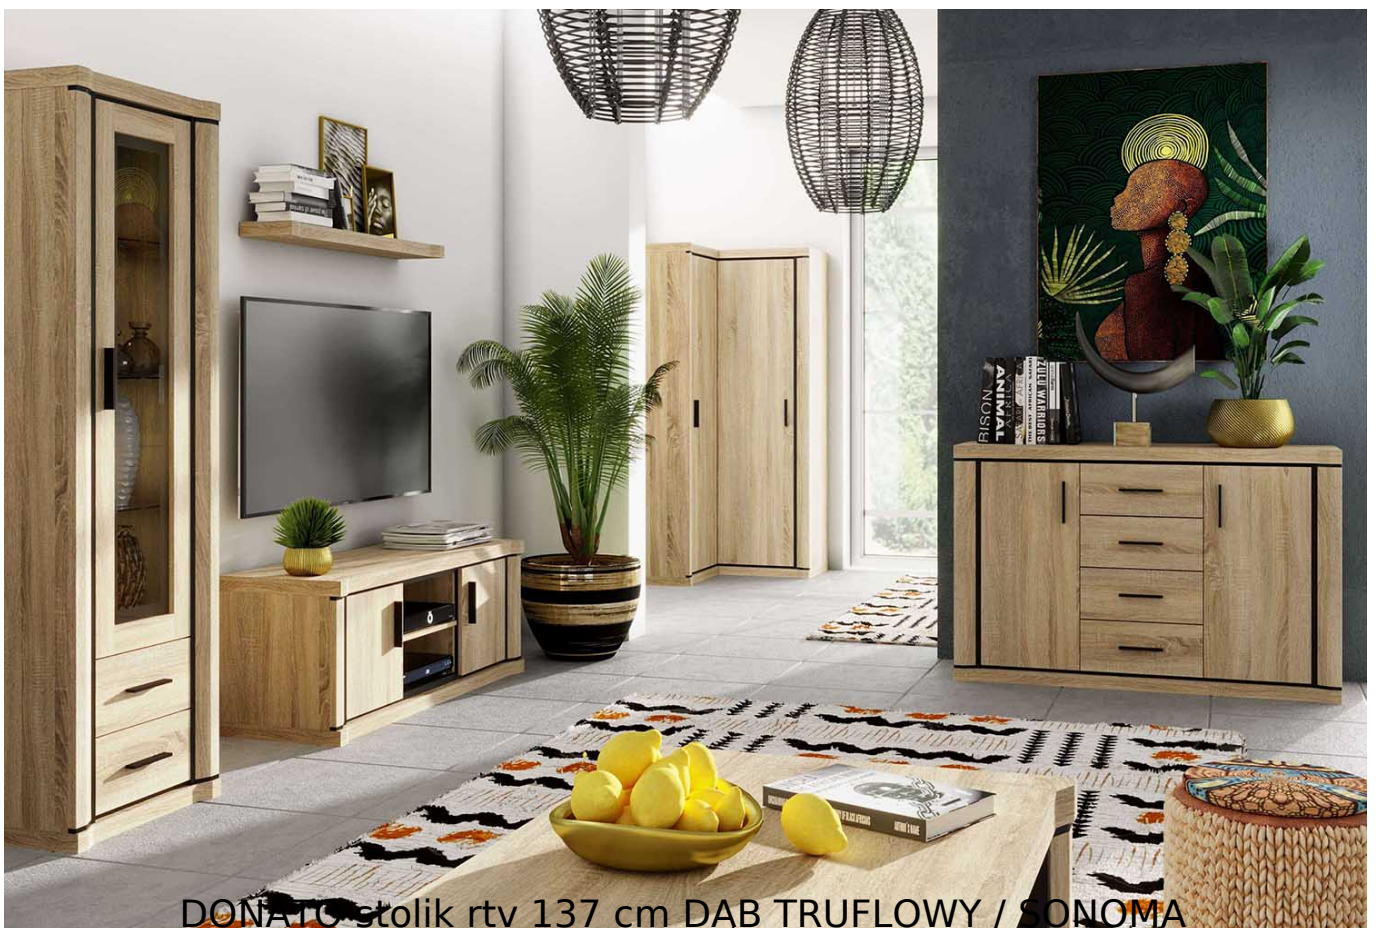

Dane aktualne na dzień: 17-04-2025 09:55

Link do produktu: <https://umeblujdom.pl/stolik-rtv-137-cm-donato-d12-p-1963.html>

Stolik rtv 137 cm Donato D12

Cena	629 zł
Czas wysyłki	3-7 dni roboczych
Szerokość	137 cm
Wysokość	53 cm
Głębokość	43,5 cm

Opis produktu

Stolik rtv o szerokości 137 cm należący do systemu DONATO. Inspirujący system livingowy, sypialniany z charakterystycznym obramowaniem na frontach. Bardzo efektowny i funkcjonalny. Sprawdzi się również jako system przy urządzeniu domowej

przestrzeni do pracy, gabinetu i biura. Meble pakowane w paczki, do samodzielnego montażu. Do kompletu dołączona przejrzysta instrukcja montażu. Produkt w 100% polski.

SPECYFIKACJA

- szerokość: 137 cm
- wysokość: 53 cm
- głębokość: 43,5 cm
- ilość drzwi: 2
- półki: tak

CECHY SYSTEMU

- korpusy i fronty wykonane z płyty wiórowej laminowanej o grubości 16 mm, blaty 48 mm oklejane krzywoliniowo
- boki zdobione listwami MDF
- obrzeża wykończone okleiną PCV
- oświetlenie LED do półek szklanych - opcjonalnie