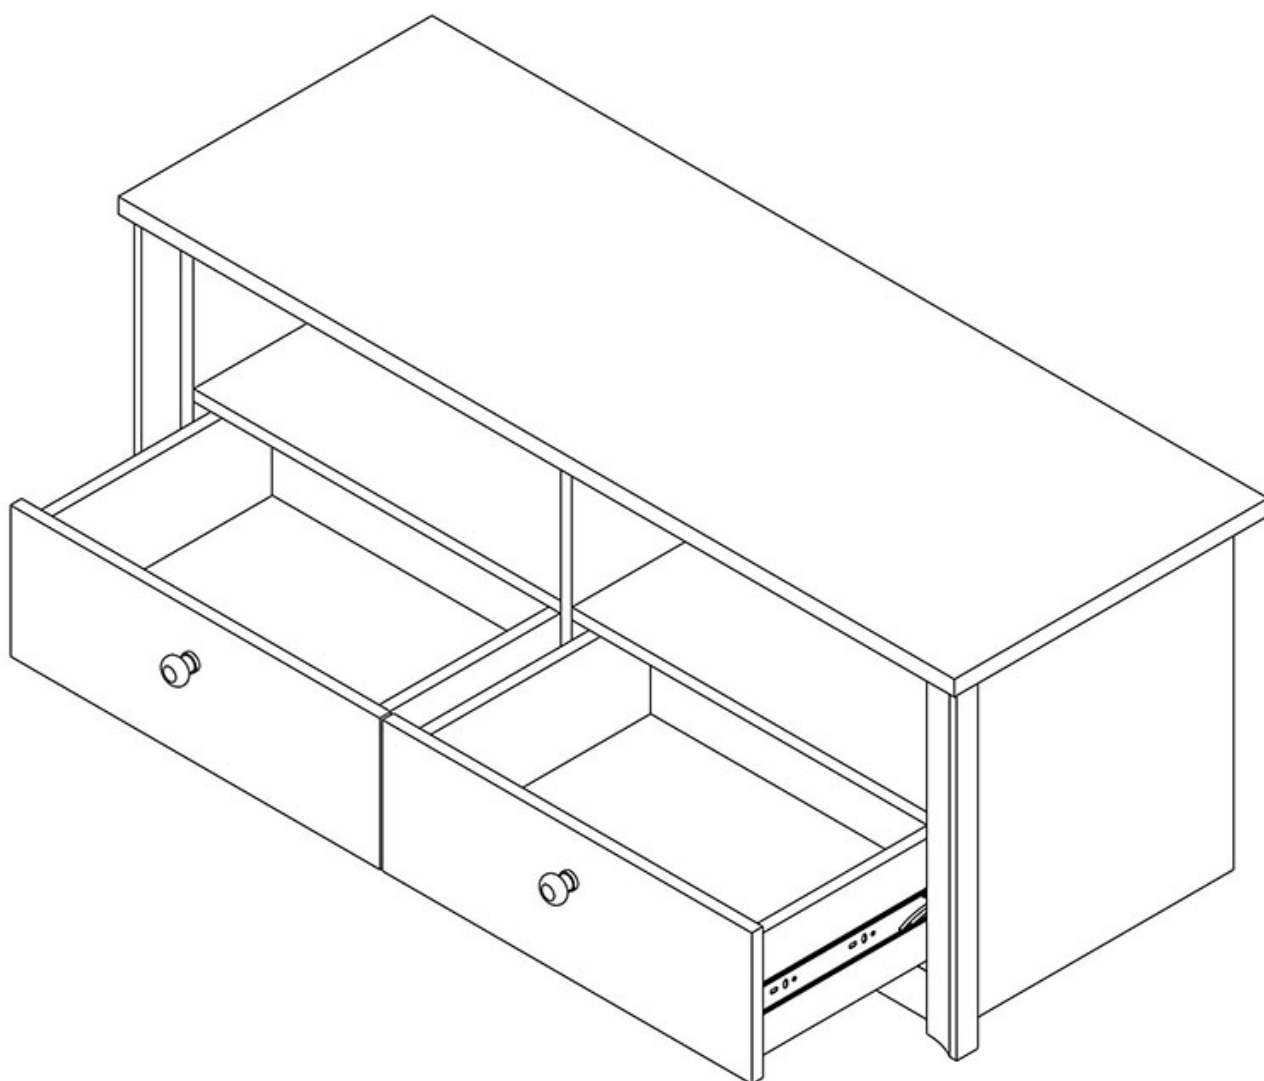

Opis produktu

Stolik rtv z 2 szufladami należący do kolekcji Fiona. Kolekcja mebli do salonu lub sypialni w kolorystyce dąb sonoma lub sonoma czekolada. Funkcjonalne rozwiązania zapewniają wygodne i komfortowe miejsce do odpoczynku. Meble wykonane z wysokiej jakości płyty, korpus oklejony obrzeżem ABS. Meble pakowane w paczki, do samodzielnego montażu. Do kompletu dołączona przejrzysta instrukcja montażu. Produkt w 100% polski.

SPECYFIKACJA

- szerokość: 120 cm
- wysokość: 47 cm

-
- głębokość: 45 cm
 - ilość szuflad: 2
 - półki: tak

CECHY SYSTEMU

- grubość blatów: 22 mm
- grubość frontów: 16 mm
- ozdobna przednia listwa MDF
- obrzeże ABS - blaty 1,7 mm
- obrzeże ABS - pozostałe 0,5 mm
- uchwyty metalowe
- prowadnice kulkowe GTV35 pełen wysuw