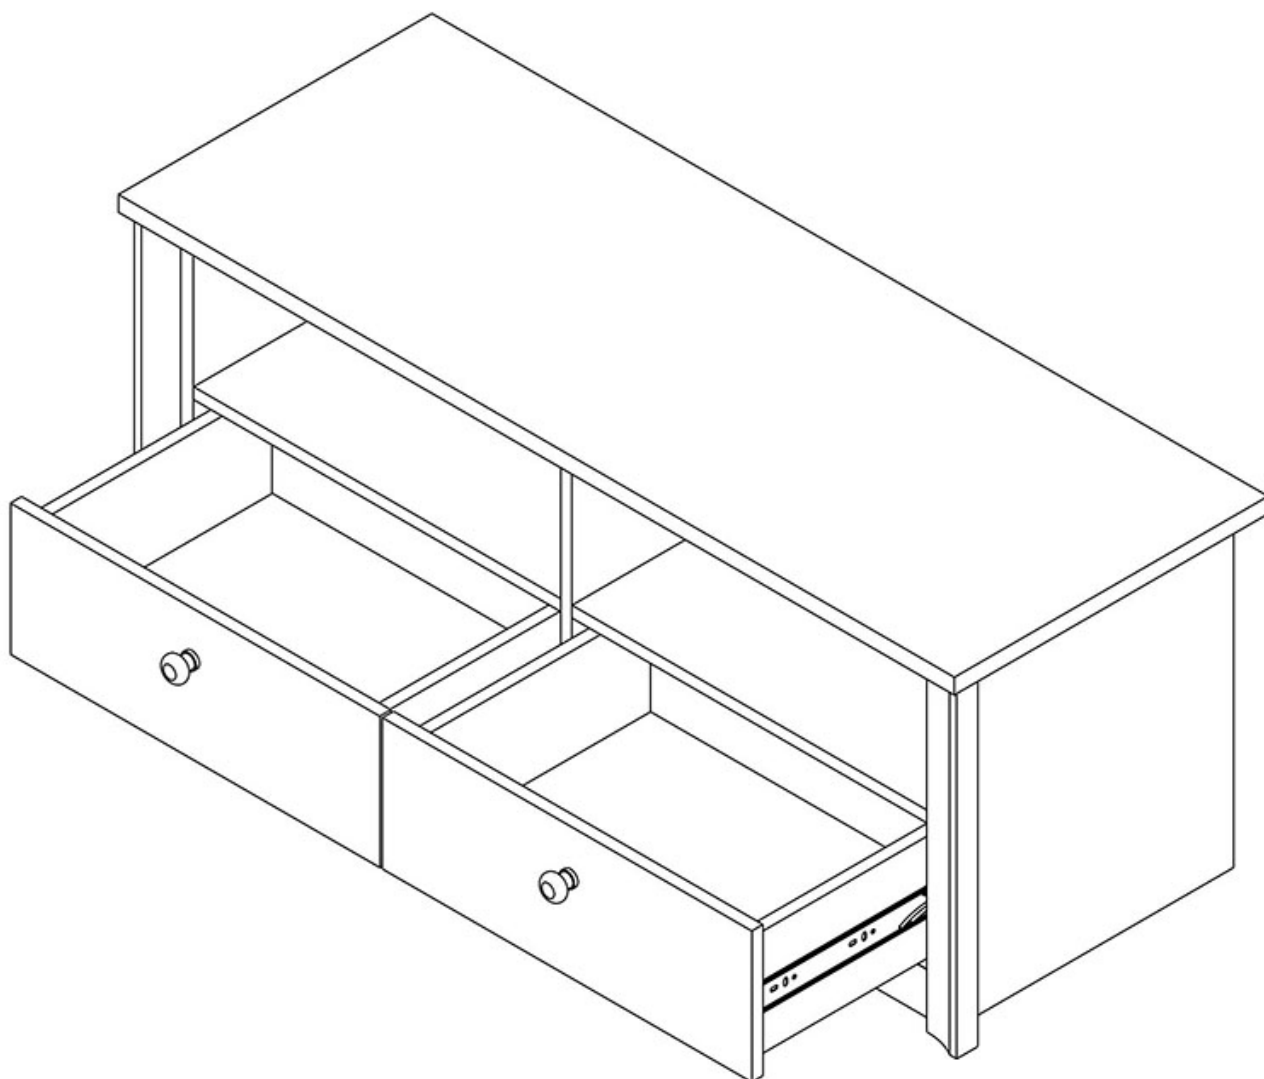

Opis produktu

FIONA stolik rtv 120 cm DĄB SONOMA

Stolik rtv z 2 szufladami należący do kolekcji Fiona. Kolekcja mebli do salonu lub sypialni w kolorystyce dąb sonoma lub sonoma czekolada. Funkcjonalne rozwiązania zapewniają wygodne i komfortowe miejsce do odpoczynku. Meble wykonane z wysokiej jakości płyty, korpus oklejony obrzeżem ABS. Meble pakowane w paczki, do samodzielnego montażu. Do kompletu dołączona przejrzysta instrukcja montażu. Produkt w 100% polski.

SPECYFIKACJA

- szerokość: 120 cm
- wysokość: 47 cm
- głębokość: 45 cm
- ilość szuflad: 2
- półki: tak

CECHY SYSTEMU

- grubość blatów: 22 mm
- grubość frontów: 16 mm
- ozdobna przednia listwa MDF
- obrzeże ABS - blaty 1,7 mm
- obrzeże ABS - pozostałe 0,5 mm
- uchwyty metalowe
- prowadnice kulkowe GTV35 pełen wysuw