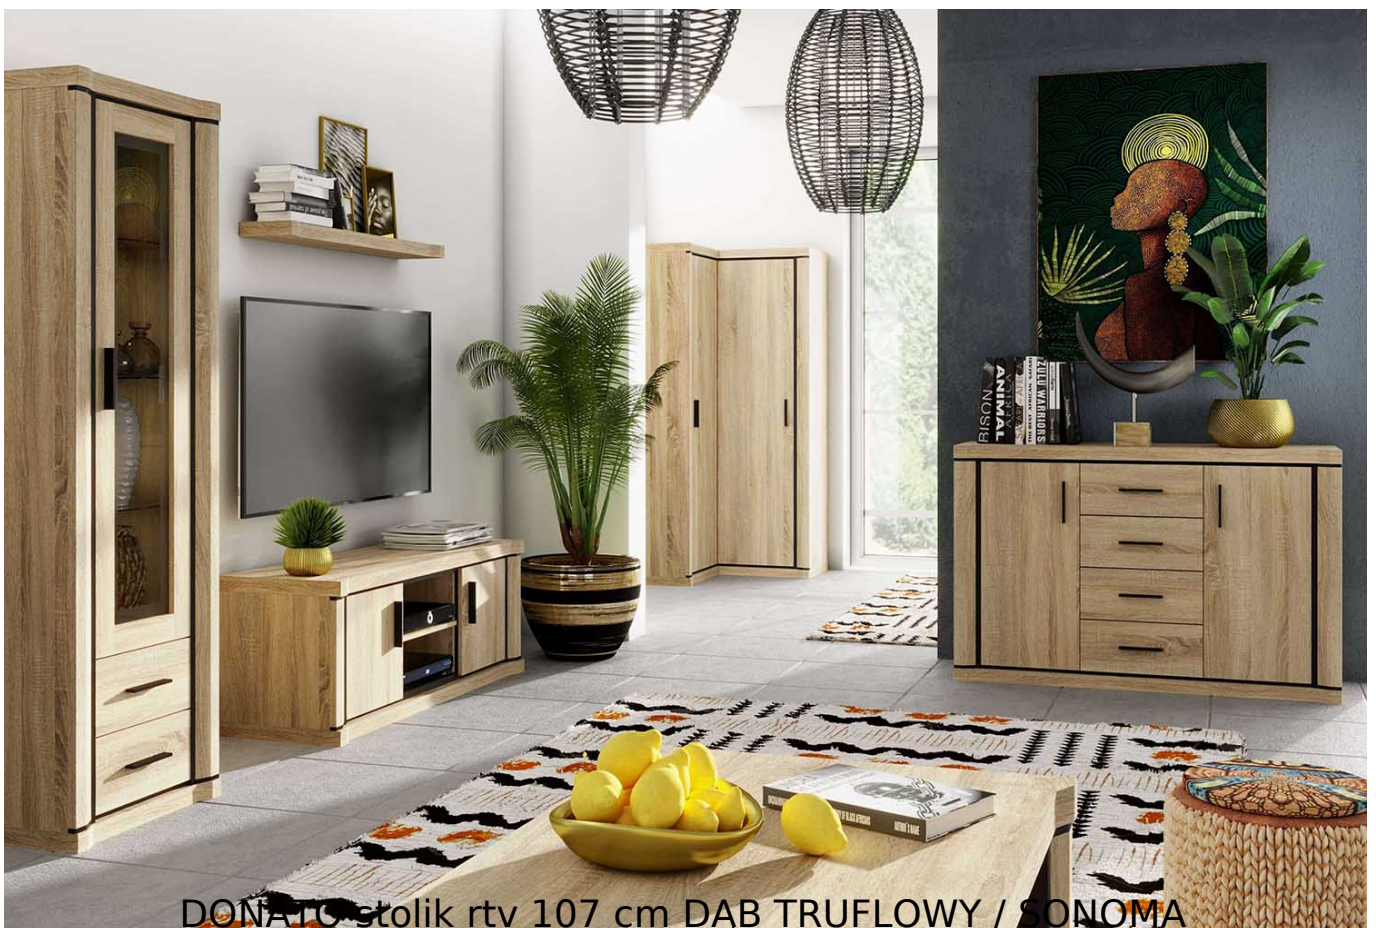

Dane aktualne na dzień: 03-06-2026 11:58

Link do produktu: <https://umeblujdom.pl/stolik-rtv-107-cm-donato-d11-p-1962.html>

Stolik rtv 107 cm Donato D11

Cena	599 zł
Czas wysyłki	3-7 dni roboczych
Szerokość	107 cm
Wysokość	72 cm
Głębokość	48 cm

Opis produktu

DONATO stolik rtv 107 cm DĄB TRUFLOWY / SONOMA

Stolik rtv o szerokości 107 cm należący do systemu DONATO. Inspirujący system livingowy, sypialniany z charakterystycznym obramowaniem na frontach. Bardzo efektowny i funkcjonalny. Sprawdzi się również jako system przy urządzeniu domowej

przestrzeni do pracy, gabinetu i biura. Meble pakowane w paczki, do samodzielnego montażu. Do kompletu dołączona przejrzysta instrukcja montażu. Produkt w 100% polski.

SPECYFIKACJA

- szerokość: 107 cm
- wysokość: 72 cm
- głębokość: 48 cm
- ilość drzwi: 1
- półki: tak

CECHY SYSTEMU

- korpusy i fronty wykonane z płyty wiórowej laminowanej o grubości 16 mm, blaty 48 mm oklejane krzywoliniowo
- boki zdobione listwami MDF
- obrzeża wykończone okleiną PCV
- oświetlenie LED do półek szklanych - opcjonalnie