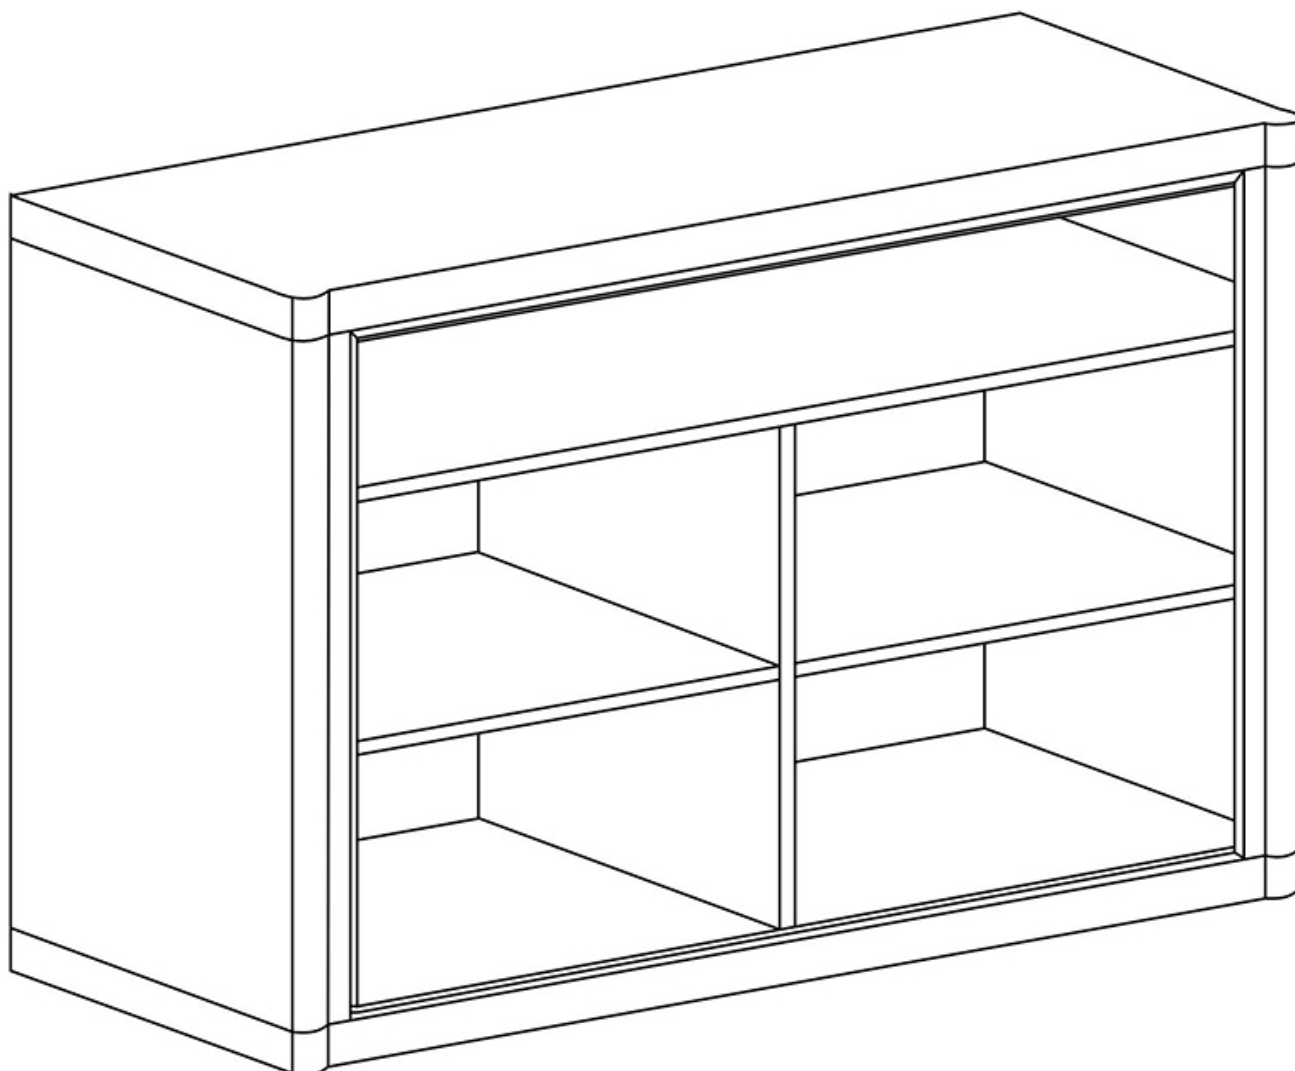

Dane aktualne na dzień: 03-06-2026 11:58

Link do produktu: <https://umeblujdom.pl/stolik-rtv-107-cm-donato-d11-p-1962.html>

Stolik rtv 107 cm Donato D11

Cena	599 zł
Czas wysyłki	3-7 dni roboczych
Szerokość	107 cm
Wysokość	72 cm
Głębokość	48 cm

Opis produktu

DONATO stolik rtv 107 cm DĄB TRUFLOWY / SONOMA

Stolik rtv o szerokości 107 cm należący do systemu DONATO. Inspirujący system livingowy, sypialniany z charakterystycznym obramowaniem na frontach. Bardzo efektowny i funkcjonalny. Sprawdzi się również jako system przy urządzeniu domowej

przestrzeni do pracy, gabinetu i biura. Meble pakowane w paczki, do samodzielnego montażu. Do kompletu dołączona przejrzysta instrukcja montażu. Produkt w 100% polski.

SPECYFIKACJA

- szerokość: 107 cm
- wysokość: 72 cm
- głębokość: 48 cm
- ilość drzwi: 1
- półki: tak

CECHY SYSTEMU

- korpusy i fronty wykonane z płyty wiórowej laminowanej o grubości 16 mm, blaty 48 mm oklejane krzywoliniowo
- boki zdobione listwami MDF
- obrzeża wykończone okleiną PCV
- oświetlenie LED do półek szklanych - opcjonalnie