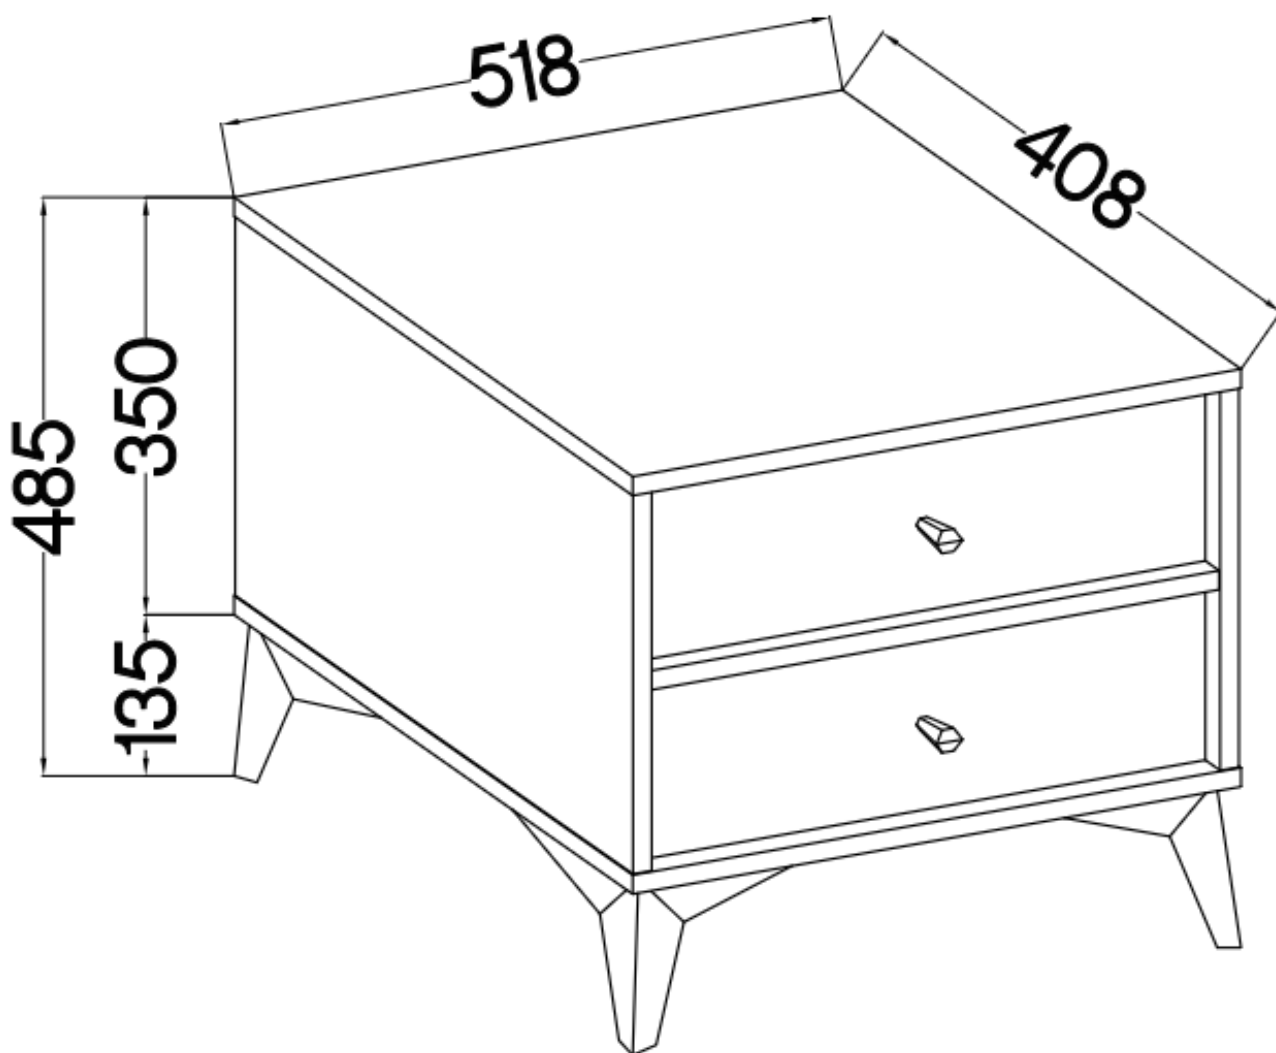

Produkt posiada dodatkowe opcje:

Kolor: Beż piaskowy , Czarny grafit , Eucaliptus