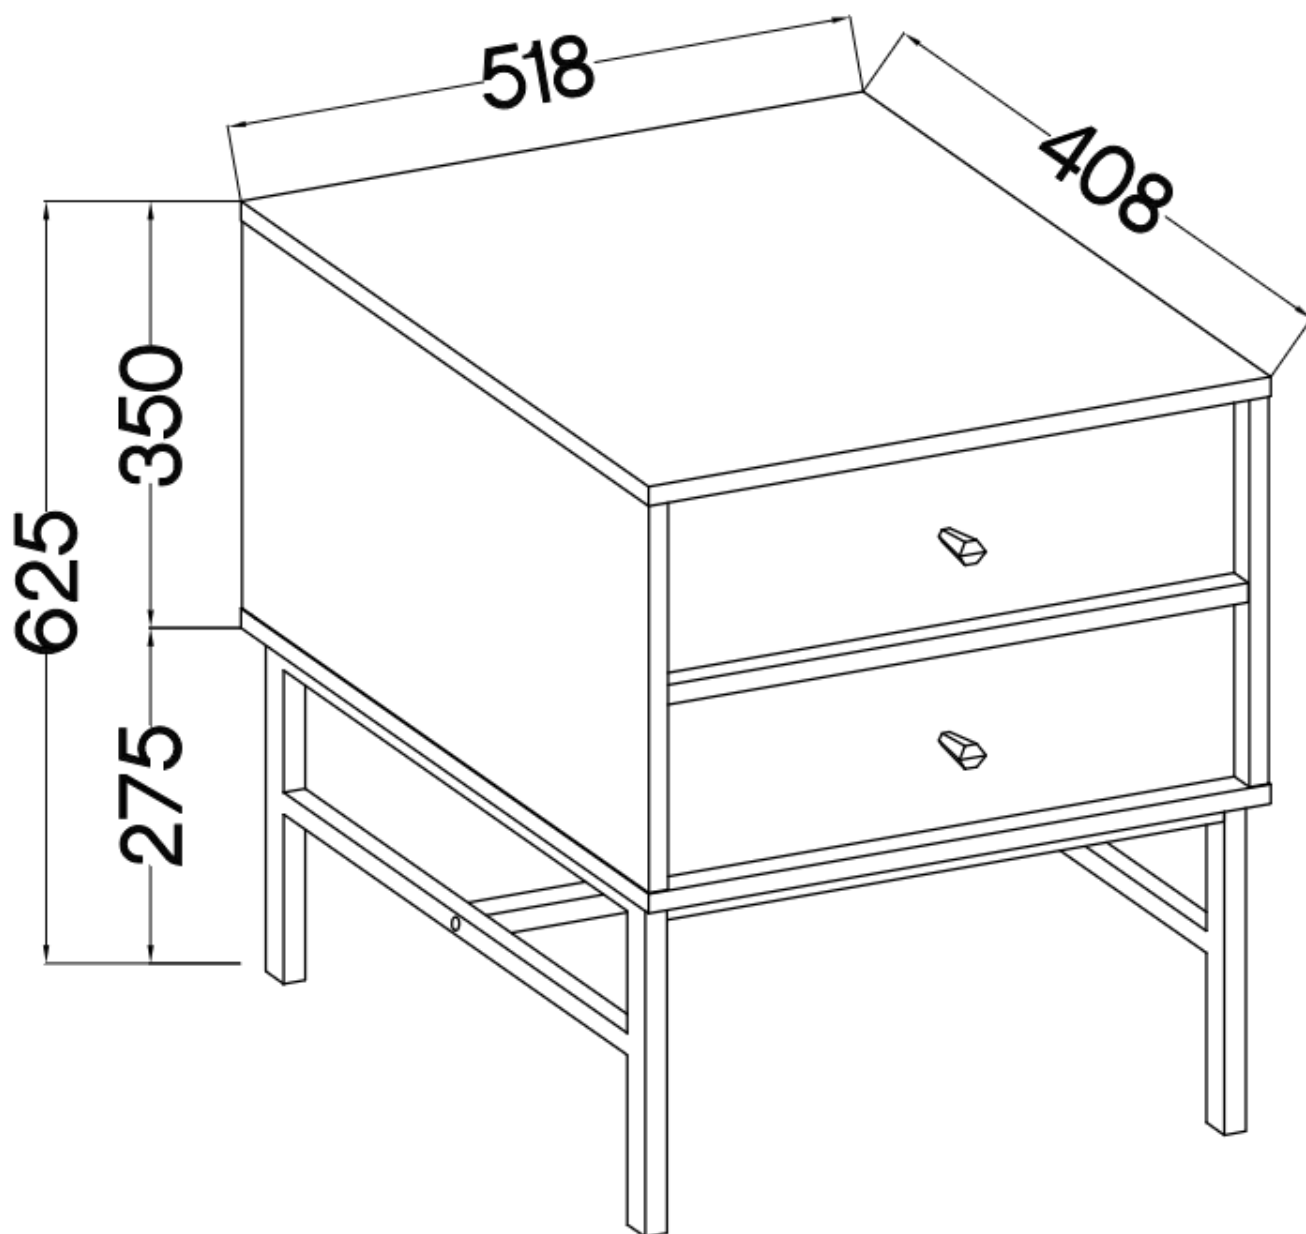

Produkt posiada dodatkowe opcje:

Kolor: Beż piaskowy , Czarny grafit , Eucaliptus