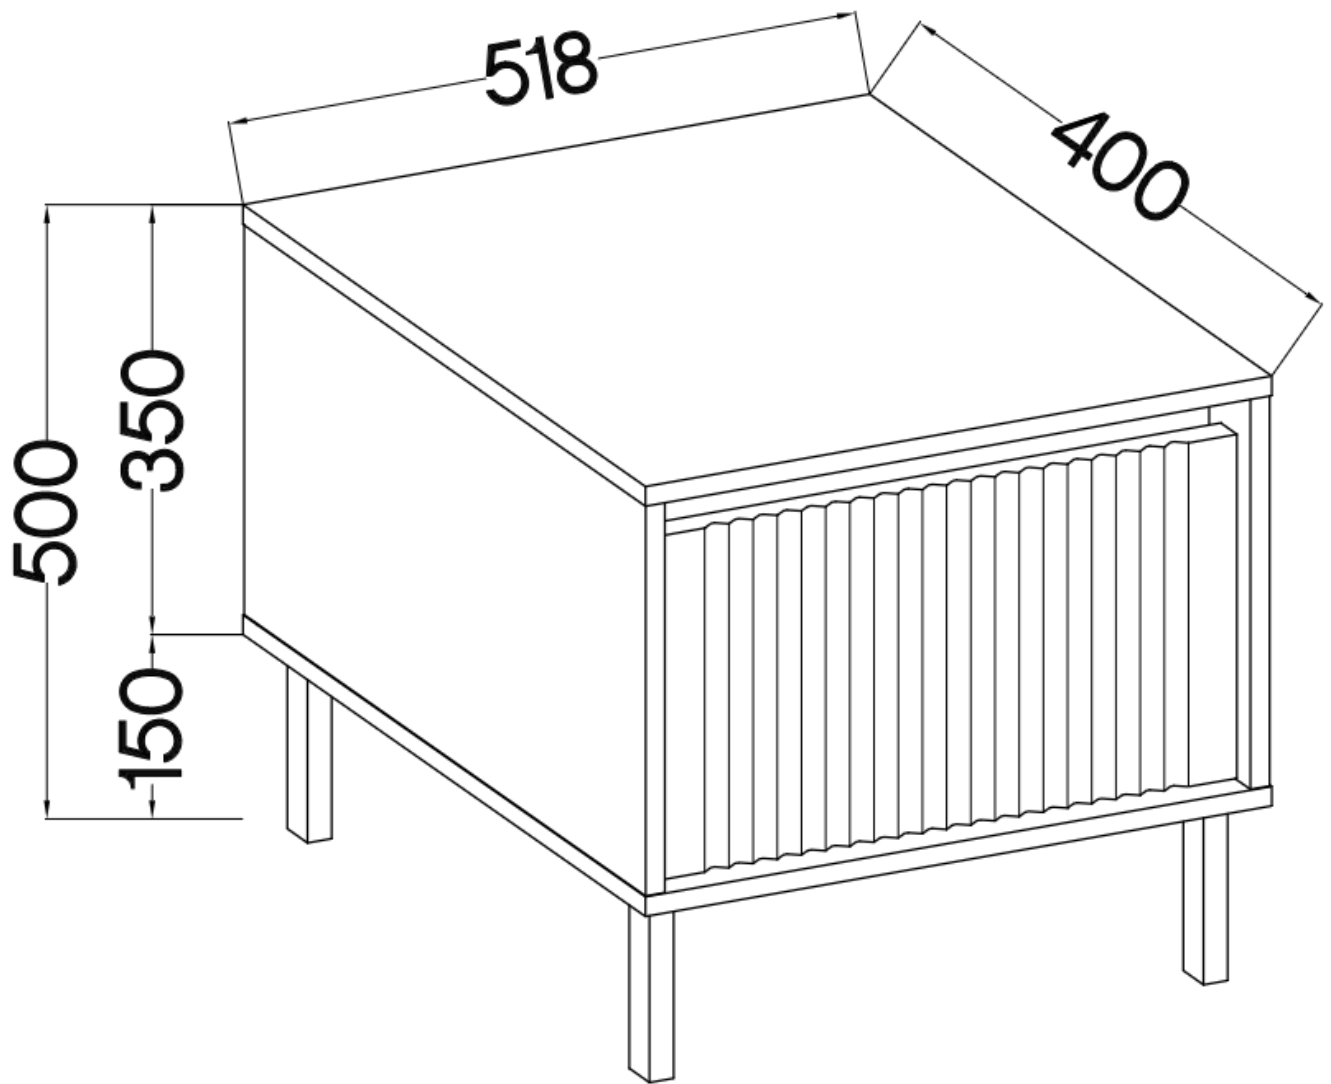

Produkt posiada dodatkowe opcje:

Kolor: Beż piaskowy , Dąb evoke