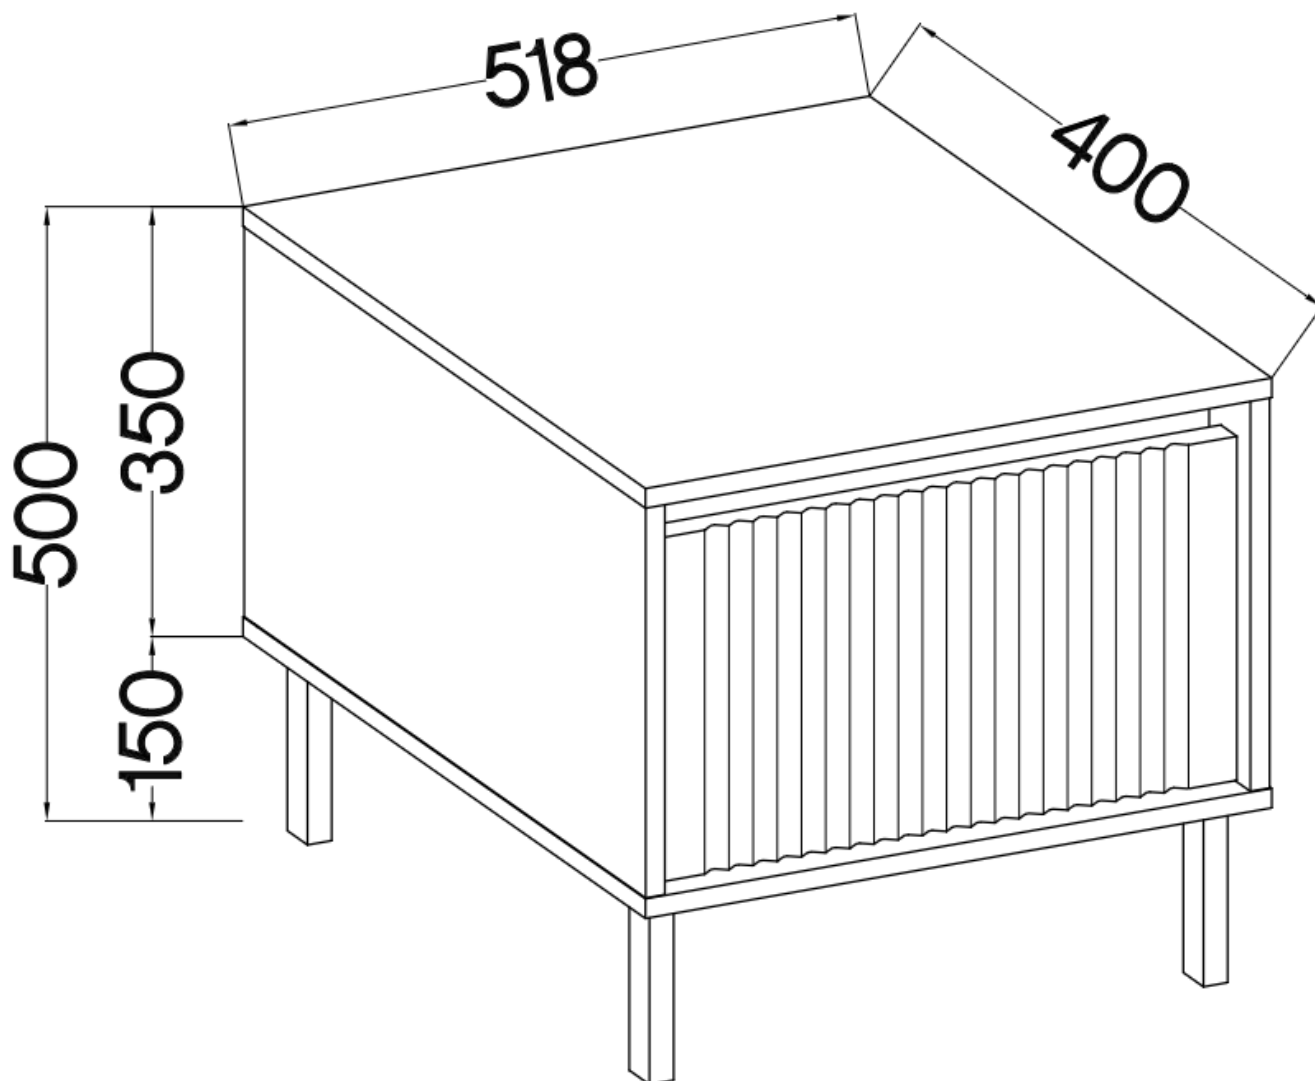

Produkt posiada dodatkowe opcje:

Kolor: Beż piaskowy , Dąb evoke