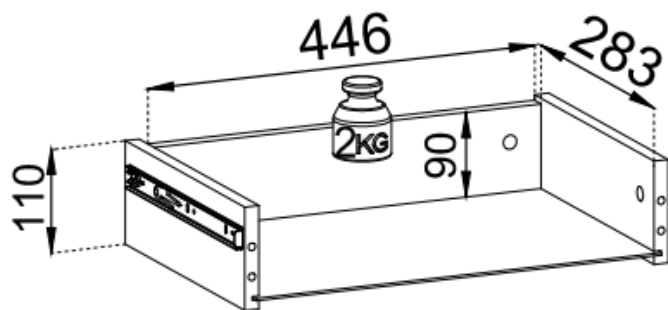

**Meble w paczkach do samodzielnego montażu.
Do każdego produktu dołączona jest przejrzysta instrukcja montażu
oraz wyposażenie niezbędne do jego zmontowania.**