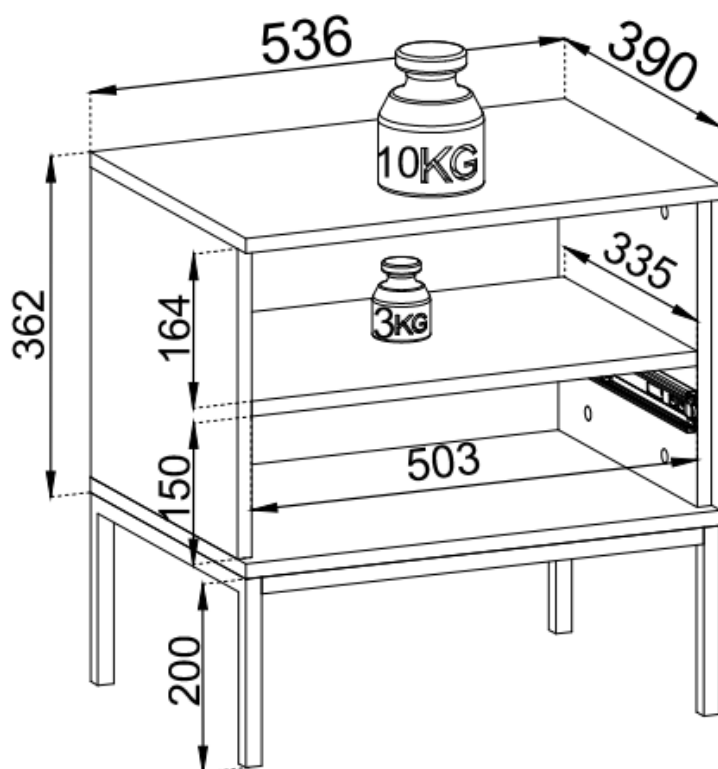

Opis produktu

Kolekcja SEDRO

Szukasz designerskiego oraz praktycznego elementu do swojego salonu? System SEDRO z pewnością spełni Twoje oczekiwania! Wykonana z najwyższej jakości materiałów, posiada wyjątkowy wygląd dzięki frezowanym detalom oraz lamelom. Dodatkowo, każda bryła została wyposażona w efektowne oświetlenie LED, które nada pomieszczeniu niepowtarzalny charakter. Stwórz unikalny i stylowy wystrój dzięki nowoczesnym kolorom frontów dęb wotan oraz kontrastowym czarnym wybarwieniu korpusów. Meble wykonane z wysokiej jakości płyty o grubości 16 mm, front 18 mm MDF, nogi metalowe o profilu 18 x 18 mm, system otwierania "push to open". Meble pakowane w paczki, do samodzielnego montażu. Do kompletu dołączona przejrzysta instrukcja montażu. Produkt w 100% polski

Specyfikacja bryły:

- szerokość: **54 cm**

-
- wysokość: **56 cm**
 - głębokość: **39 cm**
 - ilość drzwi: **0**
 - ilość półek: **1**
 - ilość szuflad: **1**
 - korpus wykonany z płyty laminowanej o grubości 16 mm
 - fronty wykonane z płyty MDF o grubości 18 mm
 - obrzeże ABS 0,5 mm
 - szkło hartowane w witrynach
 - system otwierania "push to open"
 - nogi metalowe malowane proszkowo profil 18 x 18 mm
 - **oświetlenie LED GRATIS**
 - frezowany front
 - szuflady na łożyskach kulkowych, pełen wysuw

Szczegółowe wymiary:

**Meble w paczkach do samodzielnego montażu.
Do każdego produktu dołączona jest przejrzysta instrukcja montażu
oraz wyposażenie niezbędne do jego zmontowania.**