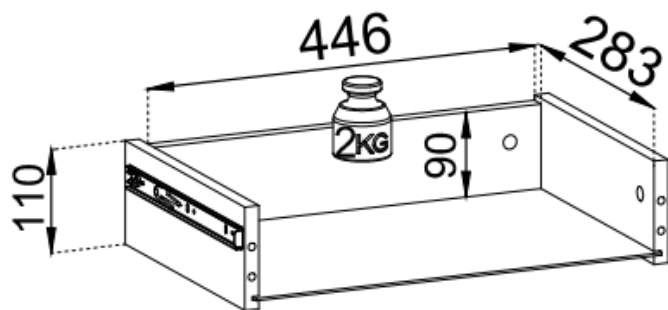

Specyfikacja bryły:

- szerokość: **54 cm**

-
- wysokość: **56 cm**
 - głębokość: **39 cm**
 - ilość drzwi: **0**
 - ilość półek: **1**
 - ilość szuflad: **1**
 - korpus wykonany z płyty laminowanej o grubości 16 mm
 - fronty wykonane z płyty MDF o grubości 18 mm
 - obrzeże ABS 0,5 mm
 - szkło hartowane w witrynach
 - system otwierania "push to open"
 - nogi metalowe malowane proszkowo profil 18 x 18 mm
 - **oświetlenie LED GRATIS**
 - frezowany front
 - szuflady na łożyskach kulkowych, pełen wysuw

Szczegółowe wymiary:

**Meble w paczkach do samodzielnego montażu.
Do każdego produktu dołączona jest przejrzysta instrukcja montażu
oraz wyposażenie niezbędne do jego zmontowania.**