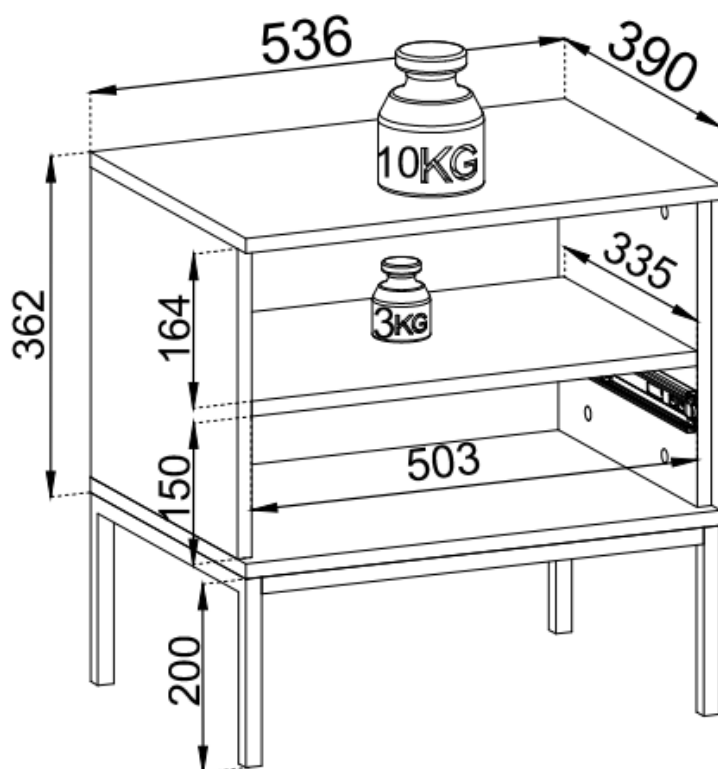

### Specyfikacja bryły:

- szerokość: **54 cm**

- 
- wysokość: **56 cm**
  - głębokość: **39 cm**
  - ilość drzwi: **0**
  - ilość półek: **1**
  - ilość szuflad: **1**
  - korpus wykonany z płyty laminowanej o grubości 16 mm
  - fronty wykonane z płyty MDF o grubości 18 mm
  - obrzeże ABS 0,5 mm
  - szkło hartowane w witrynach
  - system otwierania "push to open"
  - nogi metalowe malowane proszkowo profil 18 x 18 mm
  - **oświetlenie LED GRATIS**
  - frezowany front
  - szuflady na łożyskach kulkowych, pełen wysuw

**Szczegółowe wymiary:**

**Meble w paczkach do samodzielnego montażu.  
Do każdego produktu dołączona jest przejrzysta instrukcja montażu  
oraz wyposażenie niezbędne do jego zmontowania.**