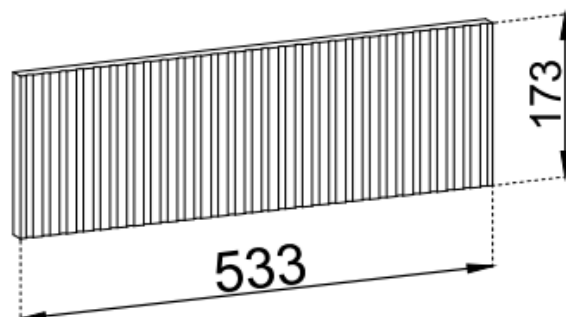

**Meble w paczkach do samodzielnego montażu.
Do każdego produktu dołączona jest przejrzysta instrukcja montażu
oraz wyposażenie niezbędne do jego zmontowania.**