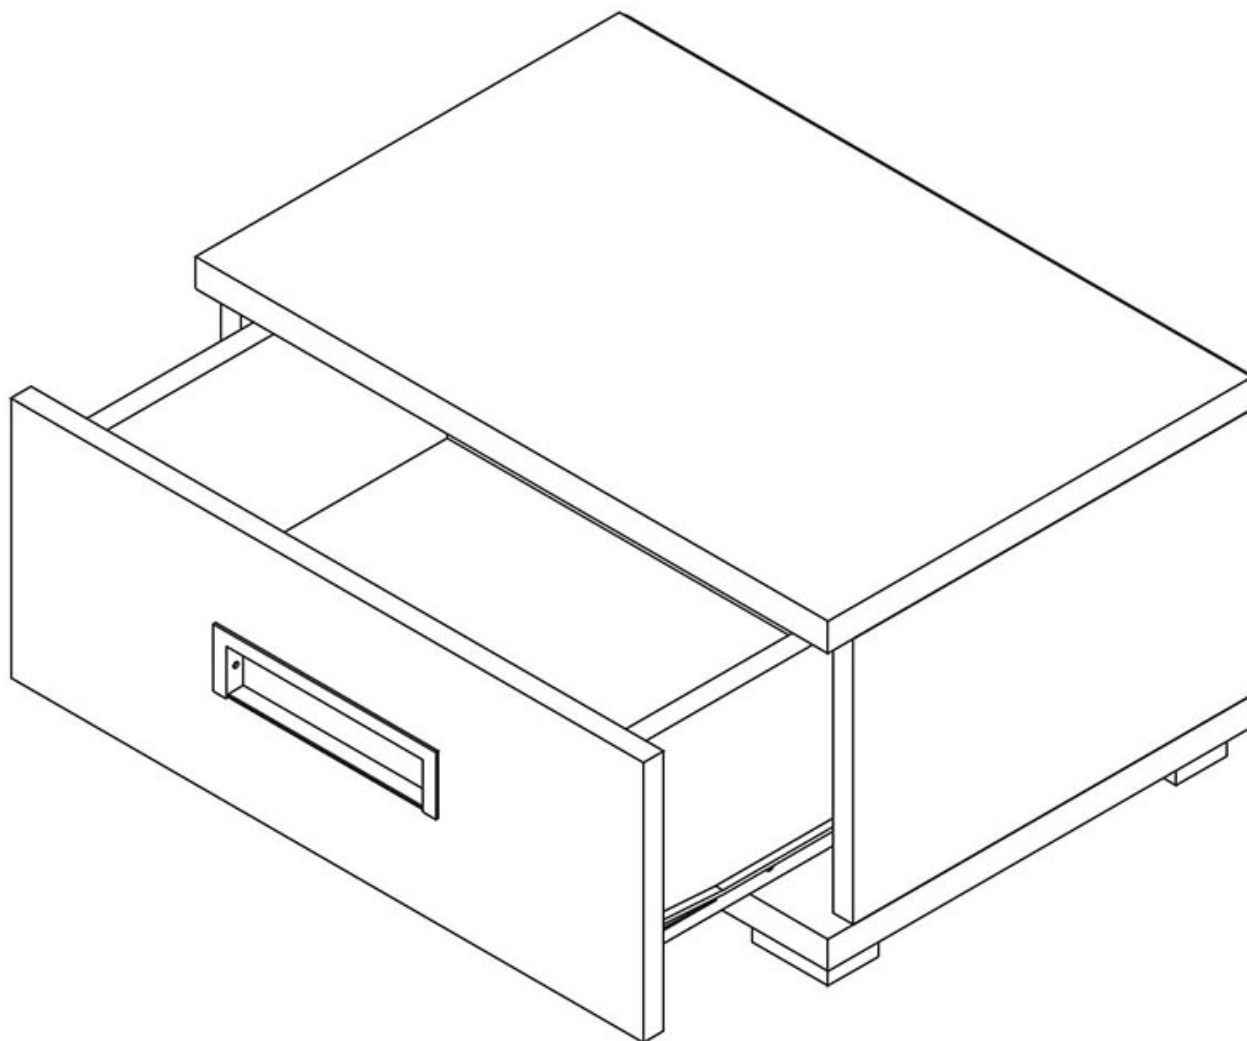

Opis produktu

PLATO stolik nocny 50 cm ŚLIWA / WENGE / BIAŁY / SONOMA

Stolik nocny z szufladą należący do systemu Plato. Funkcjonalne rozwiązania zapewniają odpowiednie miejsce do przechowywania. Meble wykonane z wysokiej jakości płyty, korpus oklejony obrzeżem ABS. Meble pakowane w paczki, do samodzielnego montażu. Do kompletu dołączona przejrzysta instrukcja montażu. Produkt w 100% polski.

SPECYFIKACJA

- szerokość: 100 cm
- wysokość: 26 cm
- głębokość: 34 cm
- ilość szuflad: 1
- prowadnice rolkowe
- grubość korpusów: 22 mm
- grubość frontów: 16 mm
- obrzeże ABS: 0,5 mm

**Meble w paczkach do samodzielnego montażu.
Do każdego produktu dołączona jest przejrzysta instrukcja montażu
oraz wyposażenie niezbędne do jego zmontowania.**